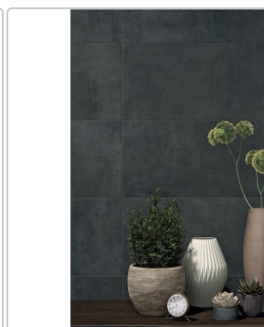

Produktinformation

Mirage Glocal Absolute GC 06 NAT Boden- und Wandfliese 120x120 cm - 6 mm

Art-Nr.: AIP6 / GTIN: 8055493060897 / Marke: [Mirage](#)

XXL

65,74EUR / m²

Grundpreis: 189,33EUR / Paket
inkl. 19% USt. zzgl. Versand

Mengenrabatt

Ab	61,36EUR - Sie sparen 4,38EUR,
57,6	Grundpreis: 176,72EUR / Paket
m ²	

Lieferzeit: 3-4 Wochen - **WIRD FÜR SIE BESTELLT**

Produktinformation

Art:	Boden- und Wandfliese
Farbe:	Absolute GC 06
Farbspiel:	V2 - mittlere Variation
Frostbeständig:	ja
Gewicht:	14,38 kg/m ²
Kalibriert:	ja
Material:	Feinsteinzeug
Materialstärke:	6 mm
Nennmass:	120x120 cm
Oberfläche:	Matt
Optik:	Zementoptik
Rutschhemmung:	R10 A
Serie:	Glocal
Sortierung:	1. Sortierung
Stück je Paket:	2
Stück je Palette:	40