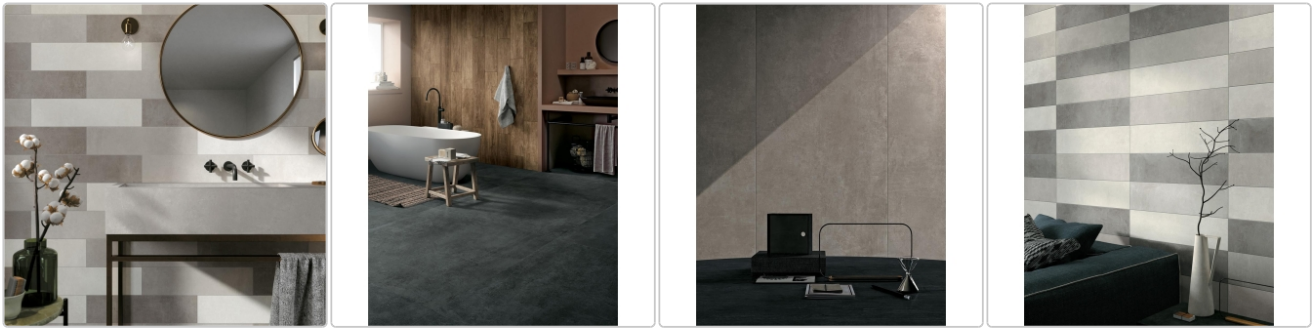

Produktinformation

Mirage Glocal Absolute GC 06 NAT Boden- und Wandfliese 120x120 cm - 6 mm

Art-Nr.: AIP6 / GTIN: 8055493060897 / Marke: [Mirage](#)

XXL

65,74EUR / m²

Grundpreis: 189,33EUR / Paket
inkl. 19% USt. zzgl. Versand

Mengenrabatt

Ab	61,36EUR - Sie sparen 4,38EUR,
57,6	Grundpreis: 176,72EUR / Paket
m ²	

Lieferzeit: 3-4 Wochen - **WIRD FÜR SIE BESTELLT**

Produktinformation

Art:	Boden- und Wandfliese
Farbe:	Absolute GC 06
Farbspiel:	V2 - mittlere Variation
Frostbeständig:	ja
Gewicht:	14,38 kg/m ²
Kalibriert:	ja
Material:	Feinsteinzeug
Materialstärke:	6 mm
Nennmass:	120x120 cm
Oberfläche:	Matt
Optik:	Zementoptik
Rutschhemmung:	R10 A
Serie:	Glocal
Sortierung:	1. Sortierung
Stück je Paket:	2
Stück je Palette:	40