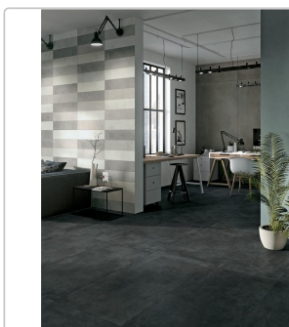

Mengenrabatt

Ab	61,36EUR - Sie sparen 4,38EUR,
57,6	Grundpreis: 176,72EUR / Paket
m ²	

Lieferzeit: 3-4 Wochen - **WIRD FÜR SIE BESTELLT**

Produktinformation

Art:	Boden- und Wandfliese
Farbe:	Absolute GC 06
Farbspiel:	V2 - mittlere Variation
Frostbeständig:	ja
Gewicht:	14,38 kg/m ²
Kalibriert:	ja
Material:	Feinsteinzeug
Materialstärke:	6 mm
Nennmass:	120x120 cm
Oberfläche:	Matt
Optik:	Zementoptik
Rutschhemmung:	R10 A
Serie:	Glocal
Sortierung:	1. Sortierung
Stück je Paket:	2
Stück je Palette:	40