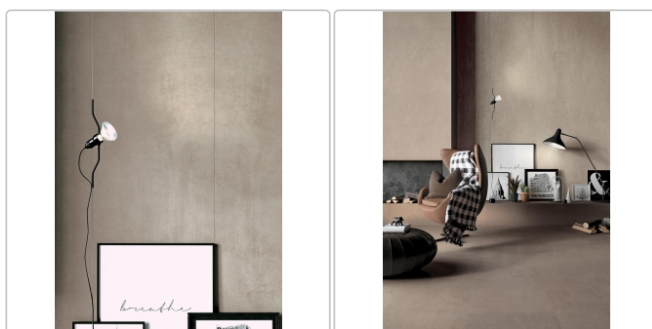

Produktinformation

Mirage Glocal Sugar GC 07 NAT Boden- und Wandfliese 120x120 cm - 6 mm

Art-Nr.: AIP7 / GTIN: 8055493060903 / Marke: [Mirage](#)

XXL

65,74EUR / m²

Grundpreis: 189,33EUR / Paket
inkl. 19% USt. zzgl. Versand

Produktinformation

| | |
|-------------------|-------------------------|
| Art: | Boden- und Wandfliese |
| Farbe: | Sugar GC 07 |
| Farbspiel: | V2 - mittlere Variation |
| Frostbeständig: | ja |
| Gewicht: | 14,38 kg/m ² |
| Kalibriert: | ja |
| Material: | Feinsteinzeug |
| Materialstärke: | 6 mm |
| Nennmass: | 120x120 cm |
| Oberfläche: | Matt |
| Optik: | Zementoptik |
| Rutschhemmung: | R10 A |
| Serie: | Glocal |
| Sortierung: | 1. Sortierung |
| Stück je Paket: | 2 |
| Stück je Palette: | 40 |