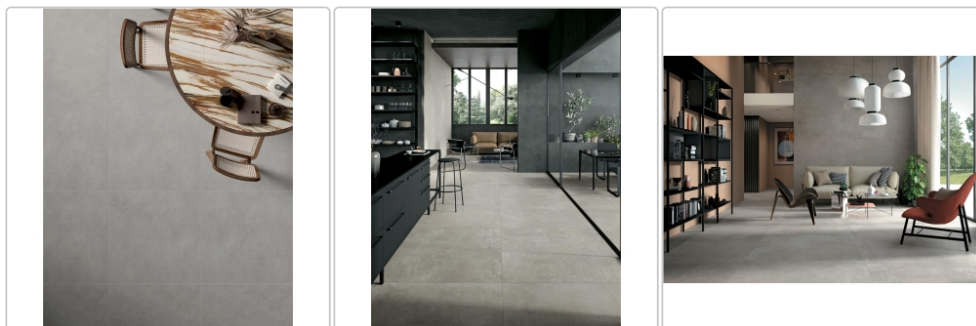

Produktinformation

Mirage Glocal Perfect GC 02 NAT Boden- und Wandfliese 30x30 cm

Art-Nr.: BAF6 / GTIN: 8055493125251 / Marke: [Mirage](#)

49,95EUR / m²

Grundpreis: 53,95EUR / Paket

inkl. 19% USt. zzgl. Versand

Lieferzeit: 3-4 Wochen - **WIRD FÜR SIE BESTELLT**

Produktinformation

Art:	Boden- und Wandfliese
Farbe:	Perfect GC 02
Farbspiel:	V2 - mittlere Variation
Frostbeständig:	ja
Gewicht:	20,83 kg/m ²
Kalibriert:	ja
Material:	Feinsteinzeug
Materialstärke:	9 mm
Nennmass:	30x30 cm
Oberfläche:	Matt
Optik:	Zementoptik
Rutschhemmung:	R10 A
Serie:	Glocal
Sortierung:	1. Sortierung
Stück je Paket:	6
Stück je Palette:	360