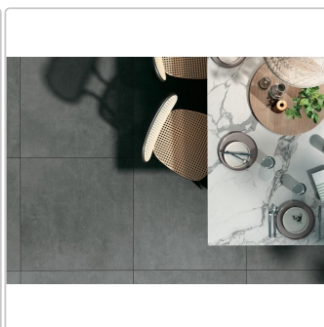

Produktinformation

Mirage Glocal Classic GC 05 SP Terrassenplatte 60x60 cm

Art-Nr.: BKP3 / GTIN: 8055493164007 / Marke: [Mirage](#)

52,95EUR / m²

Grundpreis: 38,12EUR / Paket
inkl. 19% USt. zzgl. Versand

Mengenrabatt

Ab 21,6 m² 49,95EUR - Sie sparen 3,00EUR,
Grundpreis: 35,96EUR / Paket

Lieferzeit: 3-4 Wochen - **WIRD FÜR SIE BESTELLT**

Produktinformation

Art:	Terrassenplatte
Farbe:	Classic GC 05
Farbspiel:	V2 - mittlere Variation
Frostbeständig:	ja
Gewicht:	43,26 kg/m ²
Kalibriert:	ja
Material:	Feinsteinzeug
Materialstärke:	20 mm
Nennmass:	60x60 cm
Oberfläche:	SP Spazzolata (R9)
Optik:	Zementoptik
Rutschhemmung:	R9 A
Serie:	Glocal
Sortierung:	1. Sortierung
Stück je Paket:	2
Stück je Palette:	60