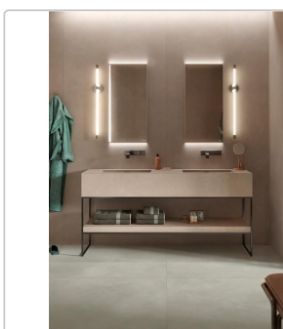

Produktinformation

Mirage Glocal Harmony GC 16 NAT Boden- und Wandfliese 30x60 cm

Art-Nr.: BRB2 / GTIN: 8055493194837 / Marke: [Mirage](#)

37,34EUR / m²

Grundpreis: 47,05EUR / Paket
inkl. 19% USt. zzgl. Versand

Mengenrabatt

Ab 50,4 m² 34,12EUR - Sie sparen 3,22EUR,
Grundpreis: 42,99EUR / Paket

Lieferzeit: 3-4 Wochen - **WIRD FÜR SIE BESTELLT**