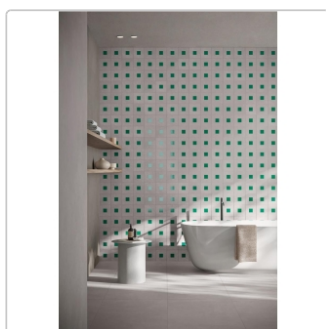

Produktinformation

Mirage Glocal Nebula GC 11 NAT Boden- und Wandfliese 60x60 cm

Art-Nr.: BRC9 / GTIN: 8055493195018 / Marke: [Mirage](#)

42,53EUR / m²

Grundpreis: 45,93EUR / Paket
inkl. 19% USt. zzgl. Versand

Mengenrabatt

Ab 43,2 m² 38,97EUR - Sie sparen 3,56EUR,
Grundpreis: 42,09EUR / Paket

Lieferzeit: 3-4 Wochen - **WIRD FÜR SIE BESTELLT**