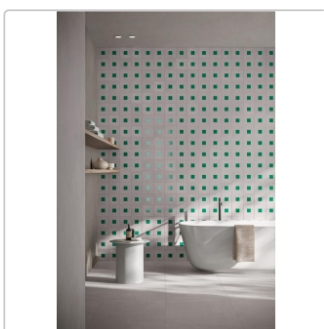

# Mirage Glocal Nebula GC 11 NAT Boden- und Wandfliese 60x120 cm

Art-Nr.: BRF4 / GTIN: 8055493195438 / Marke: [Mirage](#)

**47,63EUR** / m<sup>2</sup>

Grundpreis: 68,59EUR / Paket  
inkl. 19% USt. zzgl. Versand

## Produktinformation

Art:	Boden- und Wandfliese
Farbspiel:	V2 - mittlere Variation
Farbe:	Nebula GC 11
Frostbeständig:	ja
Oberfläche:	Matt
Gewicht:	20,83 kg/m <sup>2</sup>
Kalibriert:	ja
Material:	Feinsteinzeug
Materialstärke:	9 mm
Nennmass:	60x120 cm
Optik:	Zementoptik
Rutschhemmung:	R10 A
Serie:	Glocal
Sortierung:	1. Sortierung
Stück je Paket:	2
Stück je Palette:	70