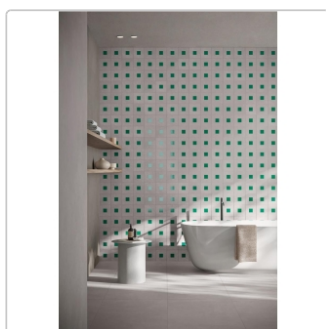

Produktinformation

Mirage Glocal Nebula GC 11 NAT Boden- und Wandfliese 80x80 cm

Art-Nr.: BRW8 / GTIN: 8055493196930 / Marke: [Mirage](#)

45,82EUR / m²

Grundpreis: 58,65EUR / Paket
inkl. 19% USt. zzgl. Versand

Mengenrabatt

Ab	42,13EUR - Sie sparen 3,69EUR,
61,44	Grundpreis: 53,93EUR / Paket
m ²	

Lieferzeit: 3-4 Wochen - **WIRD FÜR SIE BESTELLT**

Produktinformation

Art:	Boden- und Wandfliese
Farbe:	Nebula GC 11
Farbspiel:	V2 - mittlere Variation
Frostbeständig:	ja
Gewicht:	19,71 kg/m ²
Kalibriert:	ja
Material:	Feinsteinzeug
Materialstärke:	9 mm
Nennmass:	80x80 cm
Oberfläche:	Matt
Optik:	Zementoptik
Rutschhemmung:	R10 A
Serie:	Glocal
Sortierung:	1. Sortierung
Stück je Paket:	2
Stück je Palette:	96