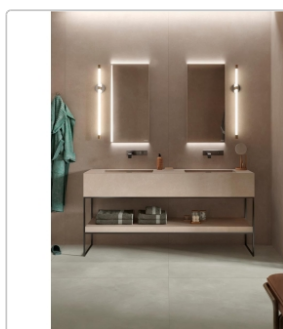

Produktinformation

Mirage Glocal Harmony GC 16 NAT Boden- und Wandfliese 80x80 cm

Art-Nr.: BRX3 / GTIN: 8055493197012 / Marke: [Mirage](#)

45,82EUR / m²

Grundpreis: 58,65EUR / Paket
inkl. 19% USt. zzgl. Versand

Mengenrabatt

Ab	42,13EUR - Sie sparen 3,69EUR,
61,44	Grundpreis: 53,93EUR / Paket
m ²	

Lieferzeit: 3-4 Wochen - **WIRD FÜR SIE BESTELLT**

Produktinformation

Art:	Boden- und Wandfliese
Farbe:	Harmony GC 16
Farbspiel:	V2 - mittlere Variation
Frostbeständig:	ja
Gewicht:	19,71 kg/m ²
Kalibriert:	ja
Material:	Feinsteinzeug
Materialstärke:	9 mm
Nennmass:	80x80 cm
Oberfläche:	Matt
Optik:	Zementoptik
Rutschhemmung:	R10 A
Serie:	Glocal
Sortierung:	1. Sortierung
Stück je Paket:	2
Stück je Palette:	96