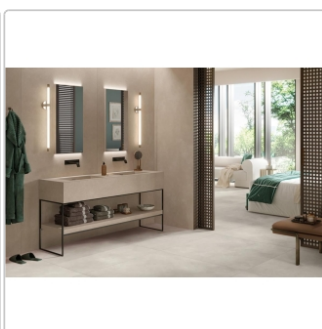

Produktinformation

Mirage Glocal Harmony GC 16 NAT Boden- und Wandfliese 80x80 cm

Art-Nr.: BRX3 / GTIN: 8055493197012 / Marke: [Mirage](#)

45,82EUR / m²

Grundpreis: 58,65EUR / Paket
inkl. 19% USt. zzgl. Versand

Mengenrabatt

Ab	42,13EUR - Sie sparen 3,69EUR,
61,44	Grundpreis: 53,93EUR / Paket
m ²	

Lieferzeit: 3-4 Wochen - **WIRD FÜR SIE BESTELLT**

Produktinformation

Art:	Boden- und Wandfliese
Farbe:	Harmony GC 16
Farbspiel:	V2 - mittlere Variation
Frostbeständig:	ja
Gewicht:	19,71 kg/m ²
Kalibriert:	ja
Material:	Feinsteinzeug
Materialstärke:	9 mm
Nennmass:	80x80 cm
Oberfläche:	Matt
Optik:	Zementoptik
Rutschhemmung:	R10 A
Serie:	Glocal
Sortierung:	1. Sortierung
Stück je Paket:	2
Stück je Palette:	96