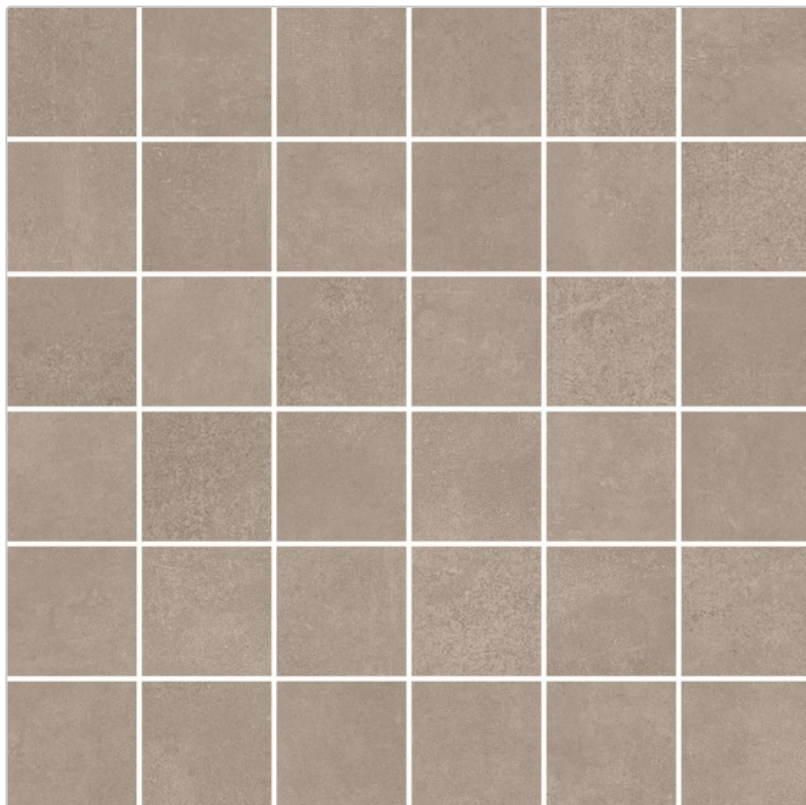

Produktinformation

Mirage Glocal Harmony GC 16 NAT Mosaik 36T 30x30 cm

Art-Nr.: BSZ7 / GTIN: 8055493199702 / Marke: [Mirage](#)

12,95EUR / Stück

Grundpreis: 77,70EUR / Paket

inkl. 19% USt. zzgl. Versand

Lieferzeit: 3-4 Wochen - **WIRD FÜR SIE BESTELLT**

Art:	Mosaik
Farbe:	Harmony GC 16
Farbspiel:	V2 - mittlere Variation
Frostbeständig:	ja
Gewicht:	2 kg/Stück
Kalibriert:	nein
Material:	Feinsteinzeug