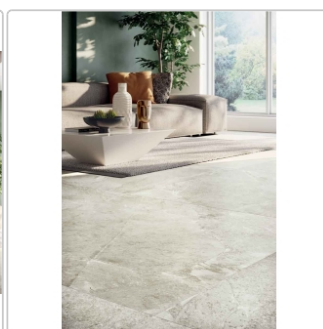

Produktinformation

Blustyle Geos Pack Natural Boden- und Wandfliese 60x120 cm

Art-Nr.: ABGXGE30 / GTIN: 8026944404713 / Marke: [Blustyle](#)

42,95EUR / m²

Grundpreis: 61,85EUR / Paket
inkl. 19% USt. zzgl. Versand

Mengenrabatt

Ab	39,95EUR - Sie sparen 3,00EUR,
51,84	Grundpreis: 57,53EUR / Paket
m ²	

Lieferzeit: 3-4 Wochen - **WIRD FÜR SIE BESTELLT**

Produktinformation

Art:	Boden- und Wandfliese
Farbe:	Geos Pack
Frostbeständig:	ja
Gewicht:	22,08 kg/m ²
Kalibriert:	ja
Material:	Feinsteinzeug
Materialstärke:	9 mm
Nennmass:	60x120 cm
Oberfläche:	Naturale
Optik:	Natursteinoptik
Rutschhemmung:	R10 A+B
Serie:	Geos
Sortierung:	1. Sortierung
Stück je Paket:	2
Stück je Palette:	72