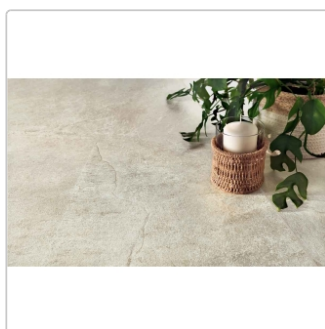

Produktinformation

Blustyle Geos Pack Natural Boden- und Wandfliese 60x120 cm

Art-Nr.: ABGXGE30 / GTIN: 8026944404713 / Marke: [Blustyle](#)

42,95EUR / m²

Grundpreis: 61,85EUR / Paket
inkl. 19% USt. zzgl. Versand

Mengenrabatt

Ab	39,95EUR - Sie sparen 3,00EUR,
51,84	Grundpreis: 57,53EUR / Paket
m ²	

Lieferzeit: 3-4 Wochen - **WIRD FÜR SIE BESTELLT**

Produktinformation

Art:	Boden- und Wandfliese
Farbe:	Geos Pack
Frostbeständig:	ja
Gewicht:	22,08 kg/m ²
Kalibriert:	ja
Material:	Feinsteinzeug
Materialstärke:	9 mm
Nennmass:	60x120 cm
Oberfläche:	Naturale (R10)
Optik:	Natursteinoptik
Rutschhemmung:	R10 A+B
Serie:	Geos
Sortierung:	1. Sortierung
Stück je Paket:	2
Stück je Palette:	72