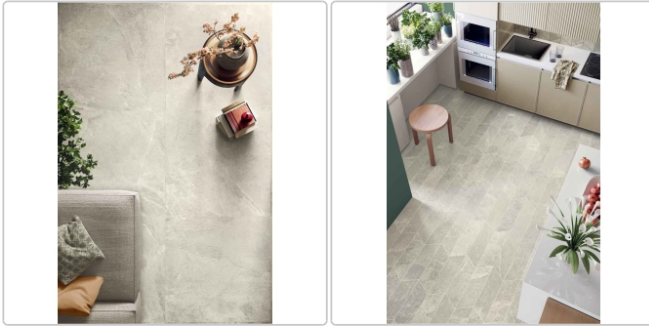

Produktinformation

Blustyle Geos Pack Natural Boden- und Wandfliese 60x120 cm

Art-Nr.: ABGXGE30 / GTIN: 8026944404713 / Marke: [Blustyle](#)

42,95EUR / m²

Grundpreis: 61,85EUR / Paket
inkl. 19% USt. zzgl. Versand

Mengenrabatt

Ab	39,95EUR - Sie sparen 3,00EUR,
51,84	Grundpreis: 57,53EUR / Paket
m ²	

Lieferzeit: 3-4 Wochen - **WIRD FÜR SIE BESTELLT**

Produktinformation

Art:	Boden- und Wandfliese
Farbe:	Geos Pack
Frostbeständig:	ja
Gewicht:	22,08 kg/m ²
Kalibriert:	ja
Material:	Feinsteinzeug
Materialstärke:	9 mm
Nennmass:	60x120 cm
Oberfläche:	Naturale (R10)
Optik:	Natursteinoptik
Rutschhemmung:	R10 A+B
Serie:	Geos
Sortierung:	1. Sortierung
Stück je Paket:	2
Stück je Palette:	72