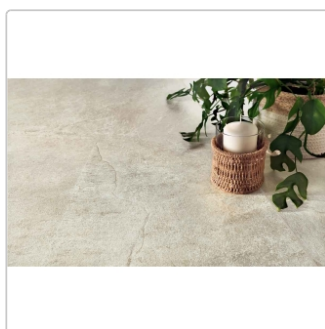

Produktinformation

Blustyle Geos Pack Natural Boden- und Wandfliese 60x120 cm

Art-Nr.: ABGXGE30 / GTIN: 8026944404713 / Marke: [Blustyle](#)

42,95EUR / m²

Grundpreis: 61,85EUR / Paket
inkl. 19% USt. zzgl. Versand

Mengenrabatt

Ab	39,95EUR - Sie sparen 3,00EUR,
51,84	Grundpreis: 57,53EUR / Paket
m ²	

Lieferzeit: 3-4 Wochen - **WIRD FÜR SIE BESTELLT**

Produktinformation

Art:	Boden- und Wandfliese
Farbe:	Geos Pack
Frostbeständig:	ja
Gewicht:	22,08 kg/m ²
Kalibriert:	ja
Material:	Feinsteinzeug
Materialstärke:	9 mm
Nennmass:	60x120 cm
Oberfläche:	Naturale
Optik:	Natursteinoptik
Rutschhemmung:	R10 A+B
Serie:	Geos
Sortierung:	1. Sortierung
Stück je Paket:	2
Stück je Palette:	72