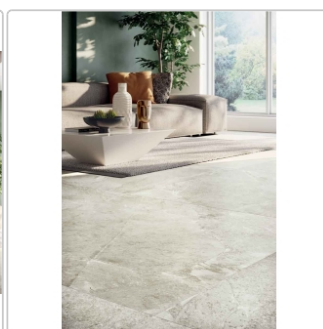

Produktinformation

Blustyle Geos Pack Natural Boden- und Wandfliese 60x120 cm

Art-Nr.: ABGXGE30 / GTIN: 8026944404713 / Marke: [Blustyle](#)

42,95EUR / m²

Grundpreis: 61,85EUR / Paket
inkl. 19% USt. zzgl. Versand

Mengenrabatt

Ab	39,95EUR - Sie sparen 3,00EUR,
51,84	Grundpreis: 57,53EUR / Paket
m ²	

Lieferzeit: 3-4 Wochen - **WIRD FÜR SIE BESTELLT**

Produktinformation

Art:	Boden- und Wandfliese
Farbe:	Geos Pack
Frostbeständig:	ja
Gewicht:	22,08 kg/m ²
Kalibriert:	ja
Material:	Feinsteinzeug
Materialstärke:	9 mm
Nennmass:	60x120 cm
Oberfläche:	Naturale (R10)
Optik:	Natursteinoptik
Rutschhemmung:	R10 A+B
Serie:	Geos
Sortierung:	1. Sortierung
Stück je Paket:	2
Stück je Palette:	72