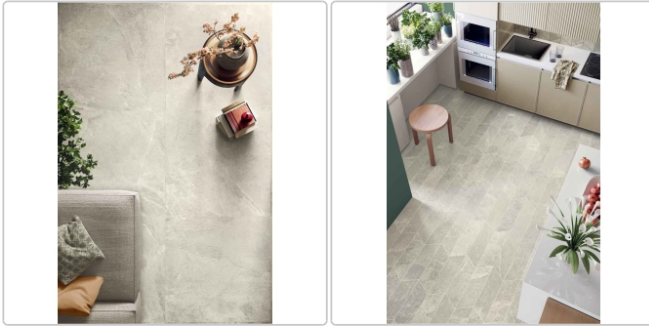

Produktinformation

Blustyle Geos Pack Honed Boden- und Wandfliese 60x120 cm

Art-Nr.: ABGXGE35 / GTIN: 8026944404720 / Marke: [Blustyle](#)

45,95EUR / m²

Grundpreis: 66,17EUR / Paket
inkl. 19% USt. zzgl. Versand

Mengenrabatt

Ab	42,95EUR - Sie sparen 3,00EUR,
51,84	Grundpreis: 61,85EUR / Paket
m ²	

Lieferzeit: 3-4 Wochen - **WIRD FÜR SIE BESTELLT**

Produktinformation

Art:	Boden- und Wandfliese
Farbe:	Geos Pack
Frostbeständig:	ja
Gewicht:	22,08 kg/m ²
Kalibriert:	ja
Material:	Feinsteinzeug
Materialstärke:	9 mm
Nennmass:	60x120 cm
Oberfläche:	Honed
Optik:	Natursteinoptik
Serie:	Geos
Sortierung:	1. Sortierung
Stück je Paket:	2
Stück je Palette:	72