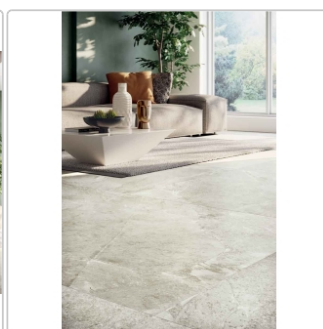

Produktinformation

Blustyle Geos Pack Honed Boden- und Wandfliese 60x120 cm

Art-Nr.: ABGXGE35 / GTIN: 8026944404720 / Marke: [Blustyle](#)

45,95EUR / m²

Grundpreis: 66,17EUR / Paket
inkl. 19% USt. zzgl. Versand

Mengenrabatt

Ab	42,95EUR - Sie sparen 3,00EUR,
51,84	Grundpreis: 61,85EUR / Paket
m ²	

Lieferzeit: 3-4 Wochen - **WIRD FÜR SIE BESTELLT**

Produktinformation

Art:	Boden- und Wandfliese
Farbe:	Geos Pack
Frostbeständig:	ja
Gewicht:	22,08 kg/m ²
Kalibriert:	ja
Material:	Feinsteinzeug
Materialstärke:	9 mm
Nennmass:	60x120 cm
Oberfläche:	Honed
Optik:	Natursteinoptik
Serie:	Geos
Sortierung:	1. Sortierung
Stück je Paket:	2
Stück je Palette:	72