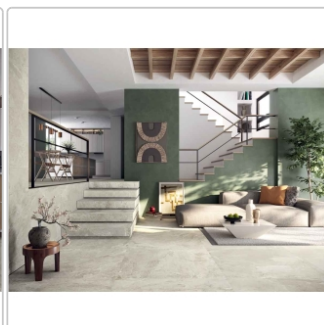

Produktinformation

Blustyle Geos Pack Slaty Terrassenplatte 60x120 cm

Art-Nr.: ABGXGE80 / GTIN: 8026944404775 / Marke: [Blustyle](#)

69,95EUR / m²

Grundpreis: 50,36EUR / Paket

inkl. 19% USt. zzgl. Versand

Lieferzeit: 3-4 Wochen - **WIRD FÜR SIE BESTELT**

Produktinformation

Art:	Terrassenplatte
Farbspiel:	V3 - hohe Variation
Farbe:	Geos Pack
Frostbeständig:	ja
Gewicht:	45,13 kg/m ²
Kalibriert:	ja
Material:	Feinsteinzeug
Materialstärke:	20 mm
Nennmass:	60x120 cm
Oberfläche:	Slaty (R11)
Optik:	Natursteinoptik
Rutschhemmung:	R11 A+B+C
Serie:	Geos
Sortierung:	1. Sortierung
Stück je Paket:	1
Stück je Palette:	35