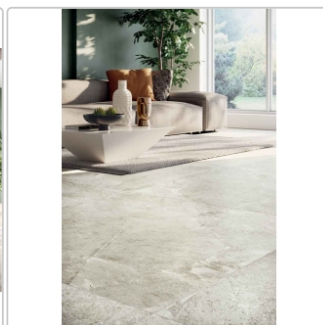

Produktinformation

Blustyle Geos Pack Slaty Terrassenplatte 60x120 cm

Art-Nr.: ABGXGE80 / GTIN: 8026944404775 / Marke: [Blustyle](#)

69,95EUR / m²

Grundpreis: 50,36EUR / Paket

inkl. 19% USt. zzgl. Versand

Lieferzeit: 3-4 Wochen - **WIRD FÜR SIE BESTELT**

Produktinformation

Art:	Terrassenplatte
Farbspiel:	V3 - hohe Variation
Farbe:	Geos Pack
Frostbeständig:	ja
Gewicht:	45,13 kg/m ²
Kalibriert:	ja
Material:	Feinsteinzeug
Materialstärke:	20 mm
Nennmass:	60x120 cm
Oberfläche:	Slaty (R11)
Optik:	Natursteinoptik
Rutschhemmung:	R11 A+B+C
Serie:	Geos
Sortierung:	1. Sortierung
Stück je Paket:	1
Stück je Palette:	35