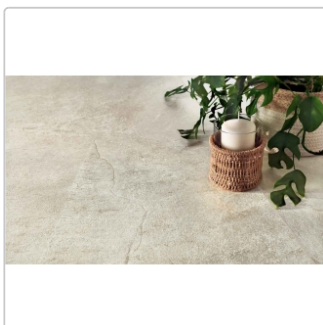

Produktinformation

Blustyle Geos Pack Slaty Terrassenplatte 60x120 cm

Art-Nr.: ABGXGE80 / GTIN: 8026944404775 / Marke: [Blustyle](#)

69,95EUR / m²

Grundpreis: 50,36EUR / Paket

inkl. 19% USt. zzgl. Versand

Lieferzeit: 3-4 Wochen - **WIRD FÜR SIE BESTELT**

Produktinformation

Art:	Terrassenplatte
Farbspiel:	V3 - hohe Variation
Farbe:	Geos Pack
Frostbeständig:	ja
Gewicht:	45,13 kg/m ²
Kalibriert:	ja
Material:	Feinsteinzeug
Materialstärke:	20 mm
Nennmass:	60x120 cm
Oberfläche:	Slaty (R11)
Optik:	Natursteinoptik
Rutschhemmung:	R11 A+B+C
Serie:	Geos
Sortierung:	1. Sortierung
Stück je Paket:	1
Stück je Palette:	35