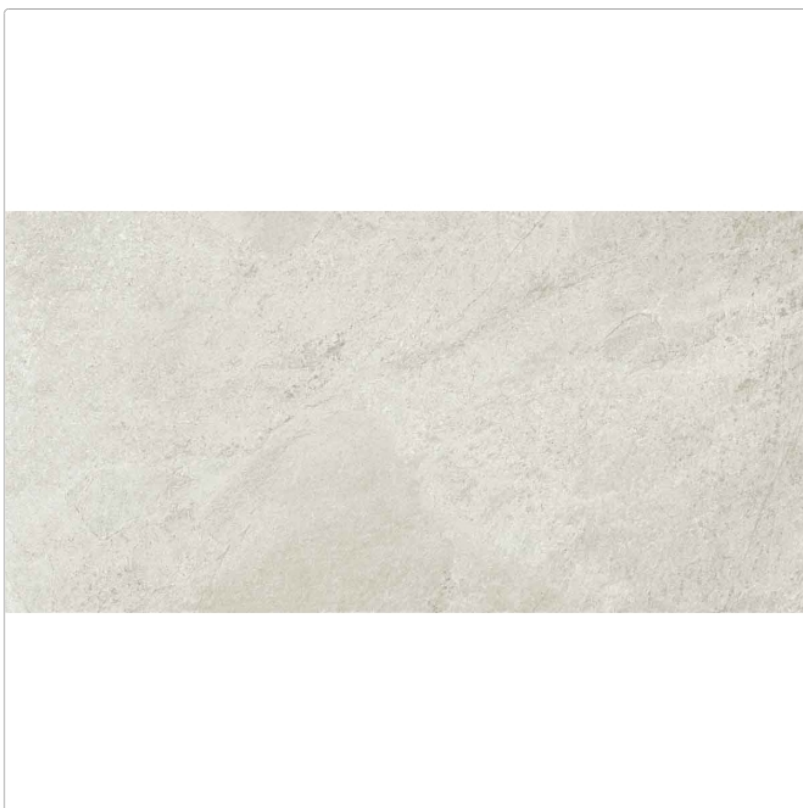

Produktinformation

Blustyle Geos Pack Slaty Terrassenplatte 60x120 cm

Art-Nr.: ABGXGE80 / GTIN: 8026944404775 / Marke: [Blustyle](#)

69,95EUR / m²

Grundpreis: 50,36EUR / Paket

inkl. 19% USt. zzgl. Versand

Lieferzeit: 3-4 Wochen - **WIRD FÜR SIE BESTELT**

Produktinformation

Art:	Terrassenplatte
Farbspiel:	V3 - hohe Variation
Farbe:	Geos Pack
Frostbeständig:	ja
Gewicht:	45,13 kg/m ²
Kalibriert:	ja
Material:	Feinsteinzeug
Materialstärke:	20 mm
Nennmass:	60x120 cm
Oberfläche:	Slaty (R11)
Optik:	Natursteinoptik
Rutschhemmung:	R11 A+B+C
Serie:	Geos
Sortierung:	1. Sortierung
Stück je Paket:	1
Stück je Palette:	35