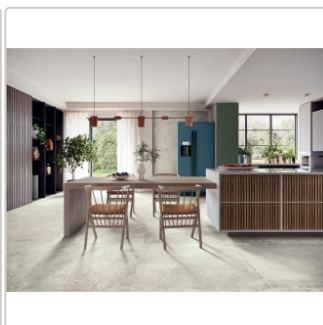

Produktinformation

Blustyle Geos Pack Slaty Terrassenplatte 60x120 cm

Art-Nr.: ABGXGE80 / GTIN: 8026944404775 / Marke: [Blustyle](#)

69,95EUR / m²

Grundpreis: 50,36EUR / Paket

inkl. 19% USt. zzgl. Versand

Lieferzeit: 3-4 Wochen - **WIRD FÜR SIE BESTELT**

Produktinformation

Art:	Terrassenplatte
Farbspiel:	V3 - hohe Variation
Farbe:	Geos Pack
Frostbeständig:	ja
Gewicht:	45,13 kg/m ²
Kalibriert:	ja
Material:	Feinsteinzeug
Materialstärke:	20 mm
Nennmass:	60x120 cm
Oberfläche:	Slaty (R11)
Optik:	Natursteinoptik
Rutschhemmung:	R11 A+B+C
Serie:	Geos
Sortierung:	1. Sortierung
Stück je Paket:	1
Stück je Palette:	35