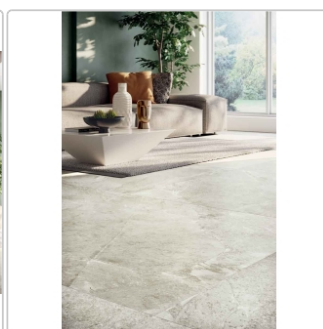

Produktinformation

Blustyle Geos Pack Natural Boden- und Wandfliese 60x60 cm

Art-Nr.: ABGWGE30 / GTIN: 8026944404591 / Marke: [Blustyle](#)

35,95EUR / m²

Grundpreis: 51,77EUR / Paket
inkl. 19% USt. zzgl. Versand

Mengenrabatt

Ab	32,95EUR - Sie sparen 3,00EUR,
46,08	Grundpreis: 47,45EUR / Paket
m ²	

Lieferzeit: 3-4 Wochen - **WIRD FÜR SIE BESTELLT**

Produktinformation

Art:	Boden- und Wandfliese
Farbe:	Geos Pack
Frostbeständig:	ja
Gewicht:	22,08 kg/m ²
Kalibriert:	ja
Material:	Feinsteinzeug
Materialstärke:	9 mm
Nennmass:	60x60 cm
Oberfläche:	Naturale
Optik:	Natursteinoptik
Rutschhemmung:	R10 A+B
Serie:	Geos
Sortierung:	1. Sortierung
Stück je Paket:	4
Stück je Palette:	128