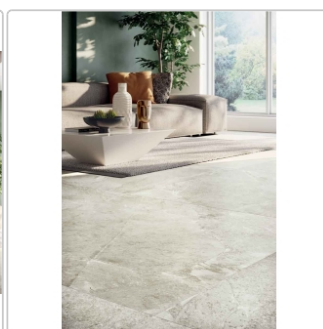

Produktinformation

Blustyle Geos Pack Natural Boden- und Wandfliese 60x60 cm

Art-Nr.: ABGWGE30 / GTIN: 8026944404591 / Marke: [Blustyle](#)

35,95EUR / m²

Grundpreis: 51,77EUR / Paket
inkl. 19% USt. zzgl. Versand

Mengenrabatt

Ab	32,95EUR - Sie sparen 3,00EUR,
46,08	Grundpreis: 47,45EUR / Paket
m ²	

Lieferzeit: 3-4 Wochen - **WIRD FÜR SIE BESTELLT**

Produktinformation

Art:	Boden- und Wandfliese
Farbe:	Geos Pack
Frostbeständig:	ja
Gewicht:	22,08 kg/m ²
Kalibriert:	ja
Material:	Feinsteinzeug
Materialstärke:	9 mm
Nennmass:	60x60 cm
Oberfläche:	Naturale (R10)
Optik:	Natursteinoptik
Rutschhemmung:	R10 A+B
Serie:	Geos
Sortierung:	1. Sortierung
Stück je Paket:	4
Stück je Palette:	128