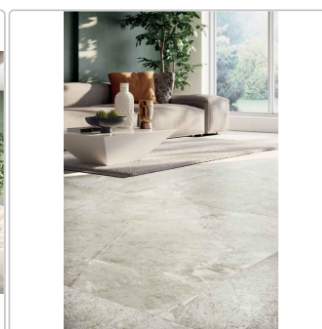

Produktinformation

Blustyle Geos Pack Natural Boden- und Wandfliese 30x60 cm

Art-Nr.: ABG-GE30 / GTIN: 8026944404119 / Marke: [Blustyle](#)

35,95EUR / m²

Grundpreis: 58,24EUR / Paket
inkl. 19% USt. zzgl. Versand

Mengenrabatt

Ab	32,95EUR - Sie sparen 3,00EUR,
51,84	Grundpreis: 53,38EUR / Paket
m ²	

Lieferzeit: 3-4 Wochen - **WIRD FÜR SIE BESTELLT**

Produktinformation

Art:	Boden- und Wandfliese
Farbe:	Geos Pack
Frostbeständig:	ja
Gewicht:	21,60 kg/m ²
Kalibriert:	ja
Material:	Feinsteinzeug
Materialstärke:	9 mm
Nennmass:	30x60 cm
Oberfläche:	Naturale (R10)
Optik:	Natursteinoptik
Rutschhemmung:	R10 A+B
Serie:	Geos
Sortierung:	1. Sortierung
Stück je Paket:	9
Stück je Palette:	288