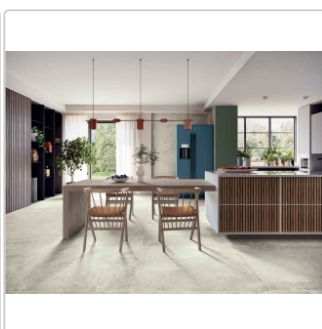

Produktinformation

Blustyle Geos Pack Natural Boden- und Wandfliese 30x60 cm

Art-Nr.: ABG-GE30 / GTIN: 8026944404119 / Marke: [Blustyle](#)

35,95EUR / m²

Grundpreis: 58,24EUR / Paket
inkl. 19% USt. zzgl. Versand

Mengenrabatt

Ab	32,95EUR - Sie sparen 3,00EUR,
51,84	Grundpreis: 53,38EUR / Paket
m²	

Lieferzeit: 3-4 Wochen - **WIRD FÜR SIE BESTELLT**