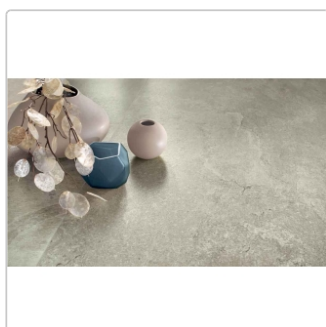

# Blustyle Geos Earth Natural Boden- und Wandfliese 120x120 cm

Art-Nr.: ABG8GE10 / GTIN: 8026944406311 / Marke: [Blustyle](#)

**49,95EUR** / m<sup>2</sup>

Grundpreis: 143,86EUR / Paket  
inkl. 19% USt. zzgl. Versand

## Produktinformation

Art:	Boden- und Wandfliese
Farbe:	Geos Earth
Frostbeständig:	ja
Gewicht:	22,08 kg/m <sup>2</sup>
Kalibriert:	ja
Material:	Feinsteinzeug
Materialstärke:	9 mm
Nennmass:	120x120 cm
Oberfläche:	Naturale (R10)
Optik:	Natursteinoptik
Rutschhemmung:	R10 A+B
Serie:	Geos
Sortierung:	1. Sortierung
Stück je Paket:	2
Stück je Palette:	40