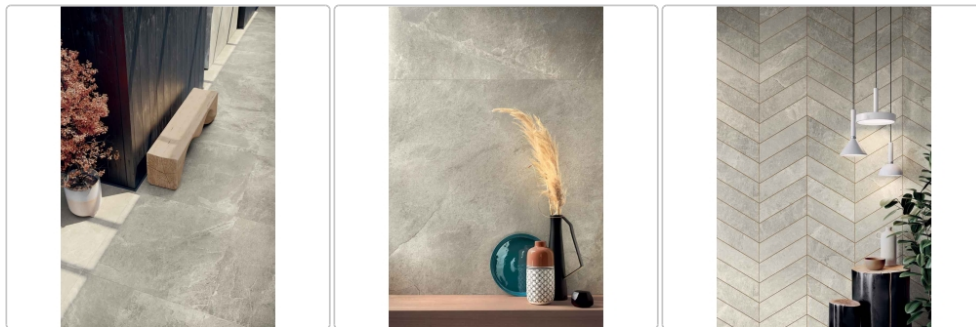

# Blustyle Geos Earth Natural Boden- und Wandfliese 120x120 cm

Art-Nr.: ABG8GE10 / GTIN: 8026944406311 / Marke: [Blustyle](#)

**49,95EUR** / m<sup>2</sup>

Grundpreis: 143,86EUR / Paket  
inkl. 19% USt. zzgl. Versand

## Produktinformation

Art:	Boden- und Wandfliese
Farbe:	Geos Earth
Frostbeständig:	ja
Gewicht:	22,08 kg/m <sup>2</sup>
Kalibriert:	ja
Material:	Feinsteinzeug
Materialstärke:	9 mm
Nennmass:	120x120 cm
Oberfläche:	Naturale (R10)
Optik:	Natursteinoptik
Rutschhemmung:	R10 A+B
Serie:	Geos
Sortierung:	1. Sortierung
Stück je Paket:	2
Stück je Palette:	40