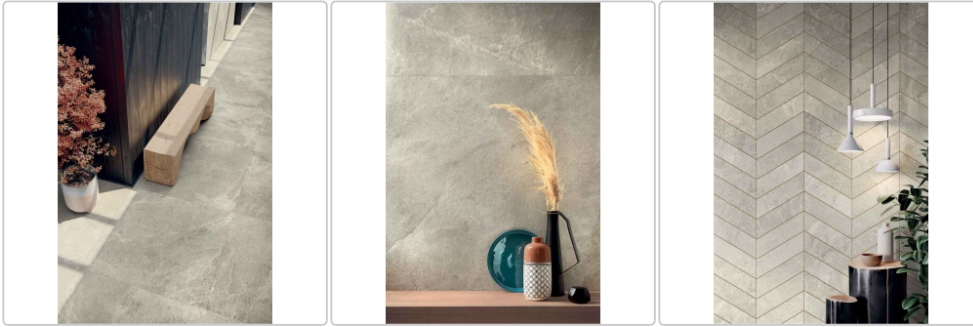

Produktinformation

Blustyle Geos Earth Natural Boden- und Wandfliese 120x120 cm

Art-Nr.: ABG8GE10 / GTIN: 8026944406311 / Marke: [Blustyle](#)

49,95EUR / m²

Grundpreis: 143,86EUR / Paket
inkl. 19% USt. zzgl. Versand

Mengenrabatt

Ab	46,95EUR - Sie sparen 3,00EUR,
57,6	Grundpreis: 135,22EUR / Paket
m ²	

Lieferzeit: 3-4 Wochen - **WIRD FÜR SIE
BESTELLT**

Produktinformation

Art:	Boden- und Wandfliese
Farbe:	Geos Earth
Frostbeständig:	ja
Gewicht:	22,08 kg/m ²
Kalibriert:	ja
Material:	Feinsteinzeug
Materialstärke:	9 mm
Nennmass:	120x120 cm
Oberfläche:	Naturale
Optik:	Natursteinoptik
Rutschhemmung:	R10 A+B
Serie:	Geos
Sortierung:	1. Sortierung
Stück je Paket:	2
Stück je Palette:	40