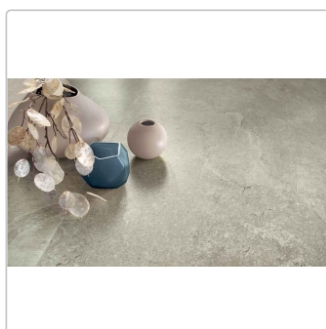

Produktinformation

Blustyle Geos Earth Natural Boden- und Wandfliese 120x120 cm

Art-Nr.: ABG8GE10 / GTIN: 8026944406311 / Marke: [Blustyle](#)

49,95EUR / m²

Grundpreis: 143,86EUR / Paket
inkl. 19% USt. zzgl. Versand

Mengenrabatt

Ab	46,95EUR - Sie sparen 3,00EUR,
57,6	Grundpreis: 135,22EUR / Paket
m ²	

Lieferzeit: 3-4 Wochen - **WIRD FÜR SIE
BESTELLT**

Produktinformation

Art:	Boden- und Wandfliese
Farbe:	Geos Earth
Frostbeständig:	ja
Gewicht:	22,08 kg/m ²
Kalibriert:	ja
Material:	Feinsteinzeug
Materialstärke:	9 mm
Nennmass:	120x120 cm
Oberfläche:	Naturale
Optik:	Natursteinoptik
Rutschhemmung:	R10 A+B
Serie:	Geos
Sortierung:	1. Sortierung
Stück je Paket:	2
Stück je Palette:	40