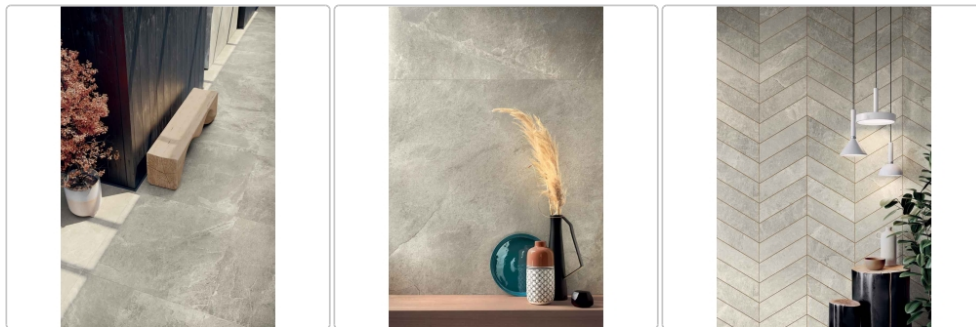

Produktinformation

Blustyle Geos Earth Honed Boden- und Wandfliese 120x120 cm

Art-Nr.: ABG8GE15 / GTIN: 8026944406328 / Marke: [Blustyle](#)

52,95EUR / m²

Grundpreis: 152,50EUR / Paket
inkl. 19% USt. zzgl. Versand

Mengenrabatt

Ab	49,95EUR - Sie sparen 3,00EUR,
57,6	Grundpreis: 143,86EUR / Paket
m ²	

Lieferzeit: 3-4 Wochen - **WIRD FÜR SIE BESTELLT**

Produktinformation

Art:	Boden- und Wandfliese
Farbe:	Geos Earth
Frostbeständig:	ja
Gewicht:	22,08 kg/m ²
Kalibriert:	ja
Material:	Feinsteinzeug
Materialstärke:	9 mm
Nennmass:	120x120 cm
Oberfläche:	Honed
Optik:	Natursteinoptik
Serie:	Geos
Sortierung:	1. Sortierung
Stück je Paket:	2
Stück je Palette:	40