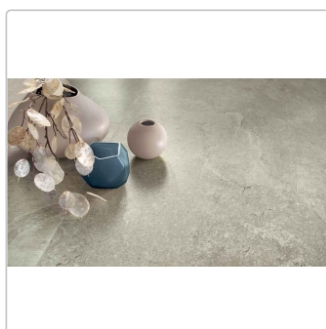

Produktinformation

Blustyle Geos Earth Honed Boden- und Wandfliese 120x120 cm

Art-Nr.: ABG8GE15 / GTIN: 8026944406328 / Marke: [Blustyle](#)

52,95EUR / m²

Grundpreis: 152,50EUR / Paket
inkl. 19% USt. zzgl. Versand

Mengenrabatt

Ab	49,95EUR - Sie sparen 3,00EUR,
57,6	Grundpreis: 143,86EUR / Paket
m ²	

Lieferzeit: 3-4 Wochen - **WIRD FÜR SIE BESTELLT**

Produktinformation

Art:	Boden- und Wandfliese
Farbe:	Geos Earth
Frostbeständig:	ja
Gewicht:	22,08 kg/m ²
Kalibriert:	ja
Material:	Feinsteinzeug
Materialstärke:	9 mm
Nennmass:	120x120 cm
Oberfläche:	Honed
Optik:	Natursteinoptik
Serie:	Geos
Sortierung:	1. Sortierung
Stück je Paket:	2
Stück je Palette:	40