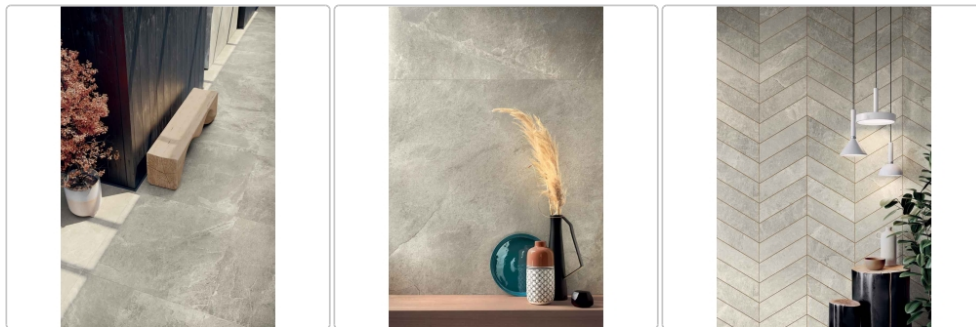

Produktinformation

Blustyle Geos Earth Natural Boden- und Wandfliese 60x120 cm

Art-Nr.: ABGXGE10 / GTIN: 8026944404652 / Marke: [Blustyle](#)

42,95EUR / m²

Grundpreis: 61,85EUR / Paket
inkl. 19% USt. zzgl. Versand

Mengenrabatt

Ab	39,95EUR - Sie sparen 3,00EUR,
51,84	Grundpreis: 57,53EUR / Paket
m ²	

Lieferzeit: 3-4 Wochen - **WIRD FÜR SIE BESTELLT**

Produktinformation

Art:	Boden- und Wandfliese
Farbe:	Geos Earth
Frostbeständig:	ja
Gewicht:	22,08 kg/m ²
Kalibriert:	ja
Material:	Feinsteinzeug
Materialstärke:	9 mm
Nennmass:	60x120 cm
Oberfläche:	Naturale (R10)
Optik:	Natursteinoptik
Rutschhemmung:	R10 A+B
Serie:	Geos
Sortierung:	1. Sortierung
Stück je Paket:	2
Stück je Palette:	72