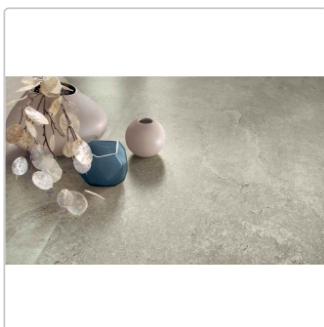

Produktinformation

Blustyle Geos Earth Natural Boden- und Wandfliese 60x120 cm

Art-Nr.: ABGXGE10 / GTIN: 8026944404652 / Marke: [Blustyle](#)

42,95EUR / m²

Grundpreis: 61,85EUR / Paket
inkl. 19% USt. zzgl. Versand

Mengenrabatt

Ab	39,95EUR - Sie sparen 3,00EUR,
51,84	Grundpreis: 57,53EUR / Paket
m ²	

Lieferzeit: 3-4 Wochen - **WIRD FÜR SIE BESTELLT**

Produktinformation

Art:	Boden- und Wandfliese
Farbe:	Geos Earth
Frostbeständig:	ja
Gewicht:	22,08 kg/m ²
Kalibriert:	ja
Material:	Feinsteinzeug
Materialstärke:	9 mm
Nennmass:	60x120 cm
Oberfläche:	Naturale (R10)
Optik:	Natursteinoptik
Rutschhemmung:	R10 A+B
Serie:	Geos
Sortierung:	1. Sortierung
Stück je Paket:	2
Stück je Palette:	72