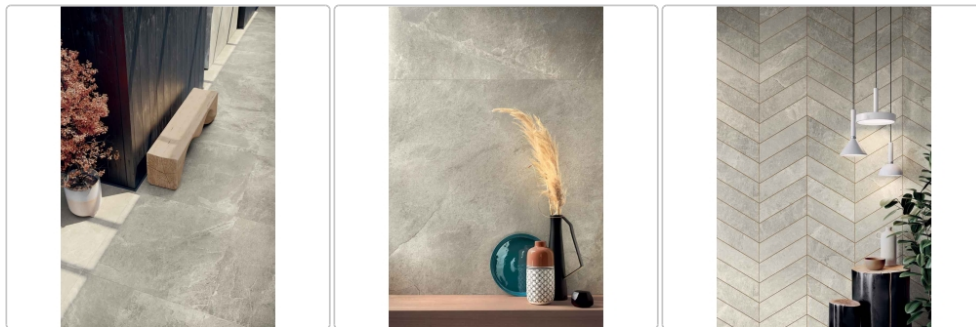

Produktinformation

Blustyle Geos Earth Natural Boden- und Wandfliese 60x120 cm

Art-Nr.: ABGXGE10 / GTIN: 8026944404652 / Marke: [Blustyle](#)

42,95EUR / m²

Grundpreis: 61,85EUR / Paket
inkl. 19% USt. zzgl. Versand

Mengenrabatt

Ab	39,95EUR - Sie sparen 3,00EUR,
51,84	Grundpreis: 57,53EUR / Paket
m ²	

Lieferzeit: 3-4 Wochen - **WIRD FÜR SIE BESTELLT**

Produktinformation

Art:	Boden- und Wandfliese
Farbe:	Geos Earth
Frostbeständig:	ja
Gewicht:	22,08 kg/m ²
Kalibriert:	ja
Material:	Feinsteinzeug
Materialstärke:	9 mm
Nennmass:	60x120 cm
Oberfläche:	Naturale
Optik:	Natursteinoptik
Rutschhemmung:	R10 A+B
Serie:	Geos
Sortierung:	1. Sortierung
Stück je Paket:	2
Stück je Palette:	72