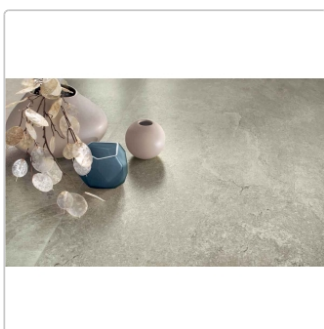

Produktinformation

Blustyle Geos Earth Natural Boden- und Wandfliese 60x120 cm

Art-Nr.: ABGXGE10 / GTIN: 8026944404652 / Marke: [Blustyle](#)

42,95EUR / m²

Grundpreis: 61,85EUR / Paket
inkl. 19% USt. zzgl. Versand

Mengenrabatt

Ab	39,95EUR - Sie sparen 3,00EUR,
51,84	Grundpreis: 57,53EUR / Paket
m ²	

Lieferzeit: 3-4 Wochen - **WIRD FÜR SIE BESTELLT**

Produktinformation

Art:	Boden- und Wandfliese
Farbe:	Geos Earth
Frostbeständig:	ja
Gewicht:	22,08 kg/m ²
Kalibriert:	ja
Material:	Feinsteinzeug
Materialstärke:	9 mm
Nennmass:	60x120 cm
Oberfläche:	Naturale
Optik:	Natursteinoptik
Rutschhemmung:	R10 A+B
Serie:	Geos
Sortierung:	1. Sortierung
Stück je Paket:	2
Stück je Palette:	72