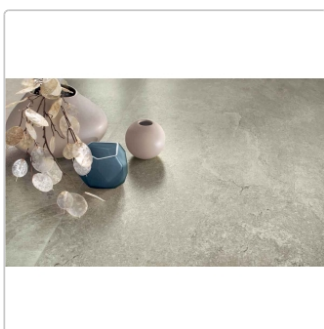

Produktinformation

Blustyle Geos Earth Honed Boden- und Wandfliese 60x120 cm

Art-Nr.: ABGXGE15 / GTIN: 8026944404669 / Marke: [Blustyle](#)

45,95EUR / m²

Grundpreis: 66,17EUR / Paket
inkl. 19% USt. zzgl. Versand

Mengenrabatt

Ab	42,95EUR - Sie sparen 3,00EUR,
51,84	Grundpreis: 61,85EUR / Paket
m ²	

Lieferzeit: 3-4 Wochen - **WIRD FÜR SIE BESTELLT**

Produktinformation

Art:	Boden- und Wandfliese
Farbe:	Geos Earth
Frostbeständig:	ja
Gewicht:	22,08 kg/m ²
Kalibriert:	ja
Material:	Feinsteinzeug
Materialstärke:	9 mm
Nennmass:	60x120 cm
Oberfläche:	Honed
Optik:	Natursteinoptik
Serie:	Geos
Sortierung:	1. Sortierung
Stück je Paket:	2
Stück je Palette:	72