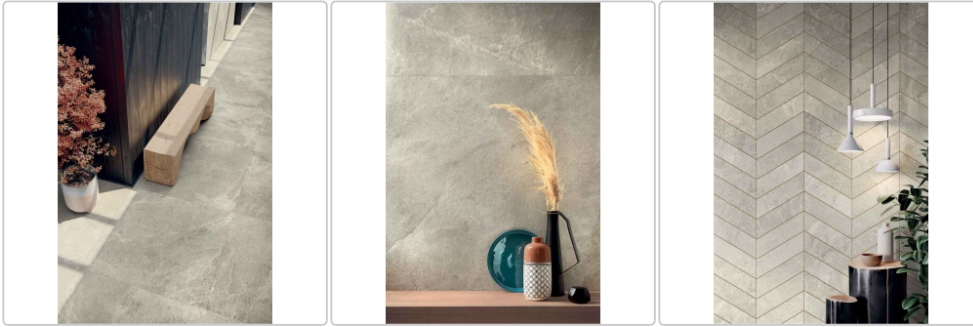

Produktinformation

Blustyle Geos Earth Honed Boden- und Wandfliese 60x120 cm

Art-Nr.: ABGXGE15 / GTIN: 8026944404669 / Marke: [Blustyle](#)

45,95EUR / m²

Grundpreis: 66,17EUR / Paket
inkl. 19% USt. zzgl. Versand

Mengenrabatt

Ab	42,95EUR - Sie sparen 3,00EUR,
51,84	Grundpreis: 61,85EUR / Paket
m ²	

Lieferzeit: 3-4 Wochen - **WIRD FÜR SIE BESTELLT**

Produktinformation

Art:	Boden- und Wandfliese
Farbe:	Geos Earth
Frostbeständig:	ja
Gewicht:	22,08 kg/m ²
Kalibriert:	ja
Material:	Feinsteinzeug
Materialstärke:	9 mm
Nennmass:	60x120 cm
Oberfläche:	Honed
Optik:	Natursteinoptik
Serie:	Geos
Sortierung:	1. Sortierung
Stück je Paket:	2
Stück je Palette:	72