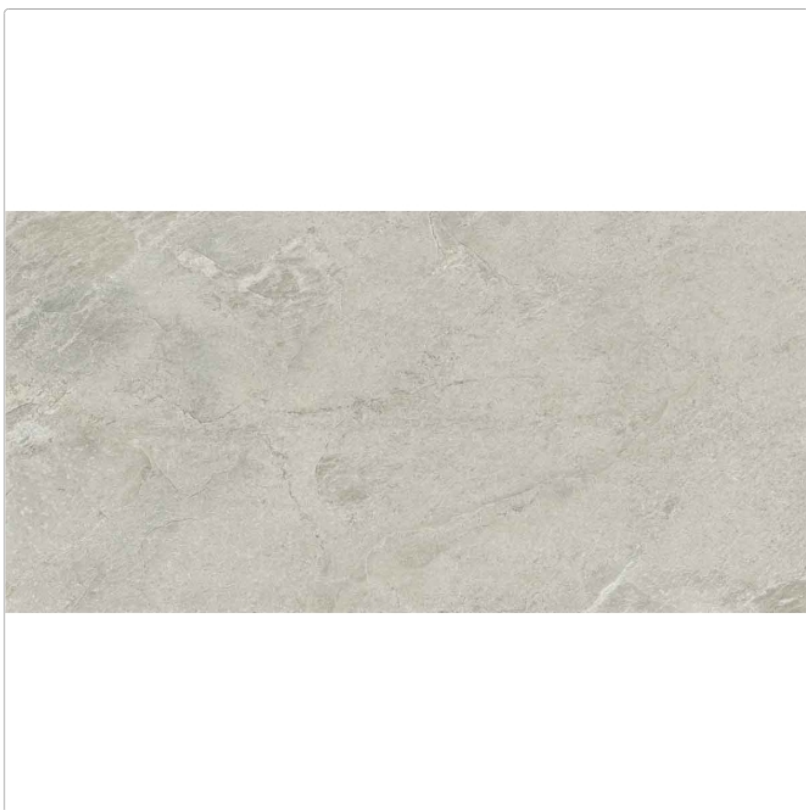

# Blustyle Geos Earth Slaty Terrassenplatte 60x120 cm

Art-Nr.: ABGXGE60 / GTIN: 8026944404751 / Marke: [Blustyle](#)

**69,95EUR** / m<sup>2</sup>

Grundpreis: 50,36EUR / Paket

inkl. 19% USt. zzgl. Versand

Lieferzeit: 3-4 Wochen - **WIRD FÜR SIE BESTELT**

## Produktinformation

Art:	Terrassenplatte
Farbspiel:	V3 - hohe Variation
Farbe:	Geos Earth
Frostbeständig:	ja
Gewicht:	45,13 kg/m <sup>2</sup>
Kalibriert:	ja
Material:	Feinsteinzeug
Materialstärke:	20 mm
Nennmass:	60x120 cm
Oberfläche:	Slaty (R11)
Optik:	Natursteinoptik
Rutschhemmung:	R11 A+B+C
Serie:	Geos
Sortierung:	1. Sortierung
Stück je Paket:	1
Stück je Palette:	35