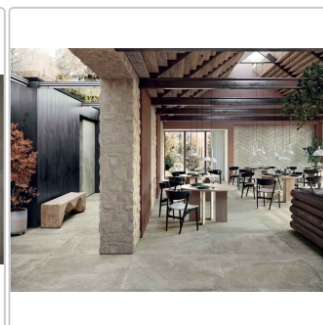

# Blustyle Geos Earth Slaty Terrassenplatte 60x120 cm

Art-Nr.: ABGXGE60 / GTIN: 8026944404751 / Marke: [Blustyle](#)

**69,95EUR** / m<sup>2</sup>

Grundpreis: 50,36EUR / Paket

inkl. 19% USt. zzgl. Versand

Lieferzeit: 3-4 Wochen - **WIRD FÜR SIE BESTELT**