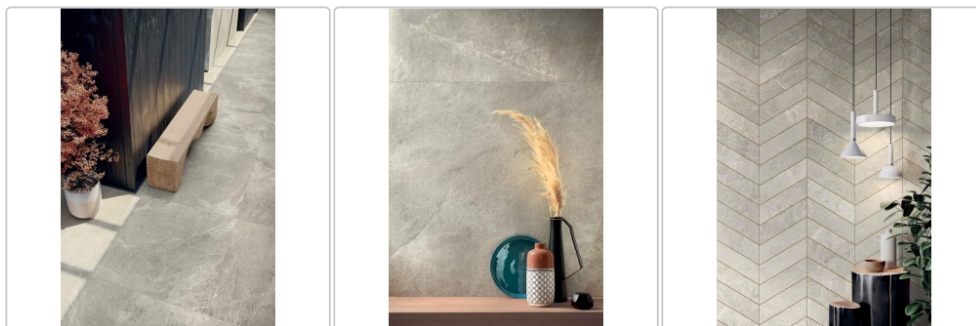

# Blustyle Geos Earth Slaty Terrassenplatte 60x120 cm

Art-Nr.: ABGXGE60 / GTIN: 8026944404751 / Marke: [Blustyle](#)

**69,95EUR** / m<sup>2</sup>

Grundpreis: 50,36EUR / Paket

inkl. 19% USt. zzgl. Versand

Lieferzeit: 3-4 Wochen - **WIRD FÜR SIE BESTELT**

## Produktinformation

Art:	Terrassenplatte
Farbspiel:	V3 - hohe Variation
Farbe:	Geos Earth
Frostbeständig:	ja
Gewicht:	45,13 kg/m <sup>2</sup>
Kalibriert:	ja
Material:	Feinsteinzeug
Materialstärke:	20 mm
Nennmass:	60x120 cm
Oberfläche:	Slaty (R11)
Optik:	Natursteinoptik
Rutschhemmung:	R11 A+B+C
Serie:	Geos
Sortierung:	1. Sortierung
Stück je Paket:	1
Stück je Palette:	35