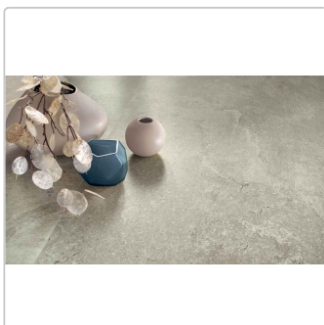

# Blustyle Geos Earth Slaty Terrassenplatte 60x120 cm

Art-Nr.: ABGXGE60 / GTIN: 8026944404751 / Marke: [Blustyle](#)

**69,95EUR** / m<sup>2</sup>

Grundpreis: 50,36EUR / Paket

inkl. 19% USt. zzgl. Versand

Lieferzeit: 3-4 Wochen - **WIRD FÜR SIE BESTELT**

## Produktinformation

Art:	Terrassenplatte
Farbspiel:	V3 - hohe Variation
Farbe:	Geos Earth
Frostbeständig:	ja
Gewicht:	45,13 kg/m <sup>2</sup>
Kalibriert:	ja
Material:	Feinsteinzeug
Materialstärke:	20 mm
Nennmass:	60x120 cm
Oberfläche:	Slaty (R11)
Optik:	Natursteinoptik
Rutschhemmung:	R11 A+B+C
Serie:	Geos
Sortierung:	1. Sortierung
Stück je Paket:	1
Stück je Palette:	35