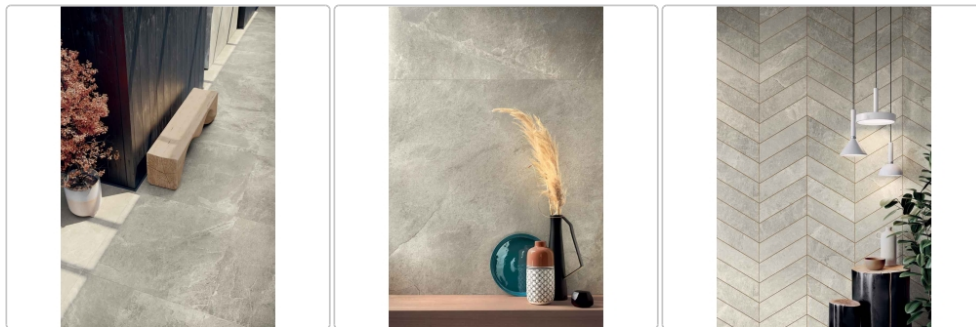

# Blustyle Geos Earth Natural Boden- und Wandfliese 60x60 cm

Art-Nr.: ABGWGE10 / GTIN: 8026944404539 / Marke: [Blustyle](#)

**35,95EUR** / m<sup>2</sup>

Grundpreis: 51,77EUR / Paket  
inkl. 19% USt. zzgl. Versand

## Produktinformation

Art:	Boden- und Wandfliese
Farbe:	Geos Earth
Frostbeständig:	ja
Gewicht:	22,08 kg/m <sup>2</sup>
Kalibriert:	ja
Material:	Feinsteinzeug
Materialstärke:	9 mm
Nennmass:	60x60 cm
Oberfläche:	Naturale
Optik:	Natursteinoptik
Rutschhemmung:	R10 A+B
Serie:	Geos
Sortierung:	1. Sortierung
Stück je Paket:	4
Stück je Palette:	128