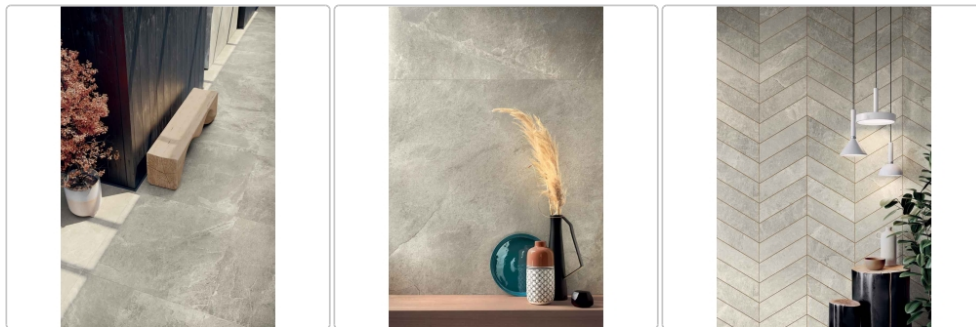

Produktinformation

Blustyle Geos Earth Natural Boden- und Wandfliese 60x60 cm

Art-Nr.: ABGWGE10 / GTIN: 8026944404539 / Marke: [Blustyle](#)

35,95EUR / m²

Grundpreis: 51,77EUR / Paket
inkl. 19% USt. zzgl. Versand

Mengenrabatt

Ab	32,95EUR - Sie sparen 3,00EUR,
46,08	Grundpreis: 47,45EUR / Paket
m ²	

Lieferzeit: 3-4 Wochen - **WIRD FÜR SIE
BESTELLT**

Produktinformation

Art:	Boden- und Wandfliese
Farbe:	Geos Earth
Frostbeständig:	ja
Gewicht:	22,08 kg/m ²
Kalibriert:	ja
Material:	Feinsteinzeug
Materialstärke:	9 mm
Nennmass:	60x60 cm
Oberfläche:	Naturale (R10)
Optik:	Natursteinoptik
Rutschhemmung:	R10 A+B
Serie:	Geos
Sortierung:	1. Sortierung
Stück je Paket:	4
Stück je Palette:	128