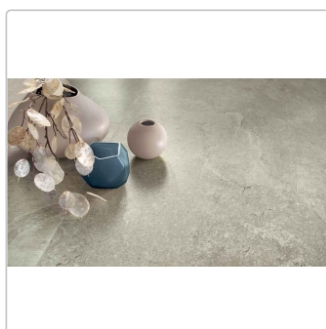

# Blustyle Geos Earth Natural Boden- und Wandfliese 60x60 cm

Art-Nr.: ABGWGE10 / GTIN: 8026944404539 / Marke: [Blustyle](#)

**35,95EUR** / m<sup>2</sup>

Grundpreis: 51,77EUR / Paket  
inkl. 19% USt. zzgl. Versand

## Produktinformation

Art:	Boden- und Wandfliese
Farbe:	Geos Earth
Frostbeständig:	ja
Gewicht:	22,08 kg/m <sup>2</sup>
Kalibriert:	ja
Material:	Feinsteinzeug
Materialstärke:	9 mm
Nennmass:	60x60 cm
Oberfläche:	Naturale
Optik:	Natursteinoptik
Rutschhemmung:	R10 A+B
Serie:	Geos
Sortierung:	1. Sortierung
Stück je Paket:	4
Stück je Palette:	128