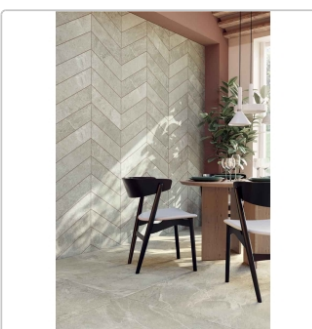

Produktinformation

Blustyle Geos Earth Natural Boden- und Wandfliese 60x60 cm

Art-Nr.: ABGWGE10 / GTIN: 8026944404539 / Marke: [Blustyle](#)

35,95EUR / m²

Grundpreis: 51,77EUR / Paket
inkl. 19% USt. zzgl. Versand

Mengenrabatt

Ab	32,95EUR - Sie sparen 3,00EUR,
46,08	Grundpreis: 47,45EUR / Paket
m ²	

Lieferzeit: 3-4 Wochen - **WIRD FÜR SIE
BESTELLT**

Produktinformation

Art:	Boden- und Wandfliese
Farbe:	Geos Earth
Frostbeständig:	ja
Gewicht:	22,08 kg/m ²
Kalibriert:	ja
Material:	Feinsteinzeug
Materialstärke:	9 mm
Nennmass:	60x60 cm
Oberfläche:	Naturale (R10)
Optik:	Natursteinoptik
Rutschhemmung:	R10 A+B
Serie:	Geos
Sortierung:	1. Sortierung
Stück je Paket:	4
Stück je Palette:	128