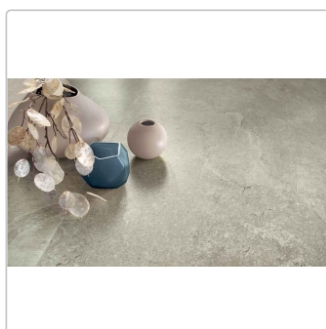

Produktinformation

Blustyle Geos Earth Natural Boden- und Wandfliese 60x60 cm

Art-Nr.: ABGWGE10 / GTIN: 8026944404539 / Marke: [Blustyle](#)

35,95EUR / m²

Grundpreis: 51,77EUR / Paket
inkl. 19% USt. zzgl. Versand

Mengenrabatt

Ab	32,95EUR - Sie sparen 3,00EUR,
46,08	Grundpreis: 47,45EUR / Paket
m ²	

Lieferzeit: 3-4 Wochen - **WIRD FÜR SIE
BESTELLT**

Produktinformation

Art:	Boden- und Wandfliese
Farbe:	Geos Earth
Frostbeständig:	ja
Gewicht:	22,08 kg/m ²
Kalibriert:	ja
Material:	Feinsteinzeug
Materialstärke:	9 mm
Nennmass:	60x60 cm
Oberfläche:	Naturale (R10)
Optik:	Natursteinoptik
Rutschhemmung:	R10 A+B
Serie:	Geos
Sortierung:	1. Sortierung
Stück je Paket:	4
Stück je Palette:	128