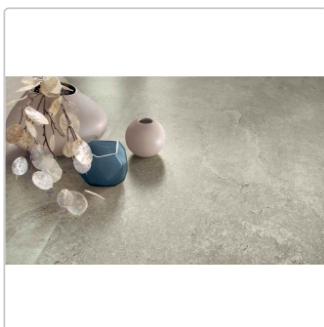

Produktinformation

Blustyle Geos Earth Natural Boden- und Wandfliese 30x60 cm

Art-Nr.: ABG-GE10 / GTIN: 8026944404058 / Marke: [Blustyle](#)

35,95EUR / m²

Grundpreis: 58,24EUR / Paket
inkl. 19% USt. zzgl. Versand

Mengenrabatt

Ab	32,95EUR - Sie sparen 3,00EUR,
51,84	Grundpreis: 53,38EUR / Paket
m ²	

Lieferzeit: 3-4 Wochen - **WIRD FÜR SIE BESTELLT**

Produktinformation

Art:	Boden- und Wandfliese
Farbe:	Geos Earth
Frostbeständig:	ja
Gewicht:	21,60 kg/m ²
Kalibriert:	ja
Material:	Feinsteinzeug
Materialstärke:	9 mm
Nennmass:	30x60 cm
Oberfläche:	Naturale (R10)
Optik:	Natursteinoptik
Rutschhemmung:	R10 A+B
Serie:	Geos
Sortierung:	1. Sortierung
Stück je Paket:	9
Stück je Palette:	288