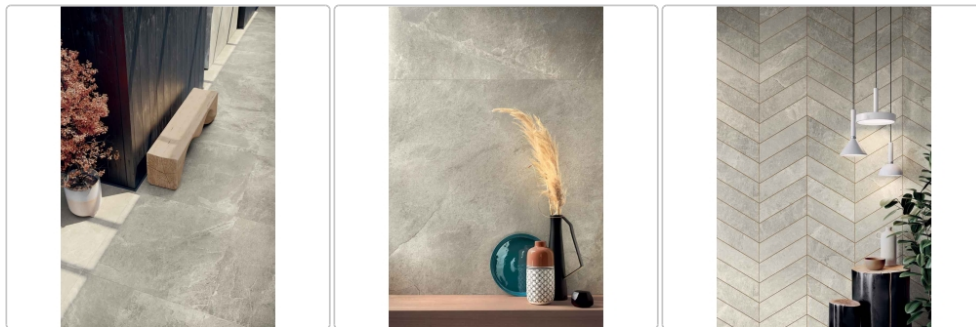

Produktinformation

Blustyle Geos Earth Natural Boden- und Wandfliese 30x60 cm

Art-Nr.: ABG-GE10 / GTIN: 8026944404058 / Marke: [Blustyle](#)

35,95EUR / m²

Grundpreis: 58,24EUR / Paket
inkl. 19% USt. zzgl. Versand

Mengenrabatt

Ab	32,95EUR - Sie sparen 3,00EUR,
51,84	Grundpreis: 53,38EUR / Paket
m ²	

Lieferzeit: 3-4 Wochen - **WIRD FÜR SIE BESTELLT**

Produktinformation

Art:	Boden- und Wandfliese
Farbe:	Geos Earth
Frostbeständig:	ja
Gewicht:	21,60 kg/m ²
Kalibriert:	ja
Material:	Feinsteinzeug
Materialstärke:	9 mm
Nennmass:	30x60 cm
Oberfläche:	Naturale (R10)
Optik:	Natursteinoptik
Rutschhemmung:	R10 A+B
Serie:	Geos
Sortierung:	1. Sortierung
Stück je Paket:	9
Stück je Palette:	288