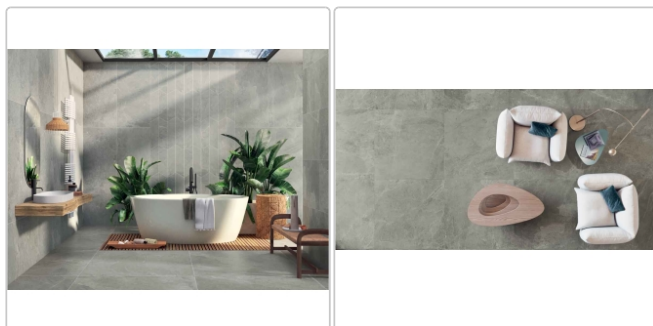

Produktinformation

Art:	Terrassenplatte
Farbspiel:	V3 - hohe Variation
Farbe:	Geos Coast
Frostbeständig:	ja
Gewicht:	45,13 kg/m²
Kalibriert:	ja
Material:	Feinsteinzeug
Materialstärke:	20 mm
Nennmass:	60x120 cm
Oberfläche:	Slaty (R11)
Optik:	Natursteinoptik
Rutschhemmung:	R11 A+B+C
Serie:	Geos
Sortierung:	1. Sortierung
Stück je Paket:	1
Stück je Palette:	35

Hersteller

Kontaktinformation gem. Art. 19 EU GPSR

Postanschrift

Blustyle Cotto d'este

Via Emilia Romagna 31
Sassuolo (MO)
Italia

Elektronische Adresse