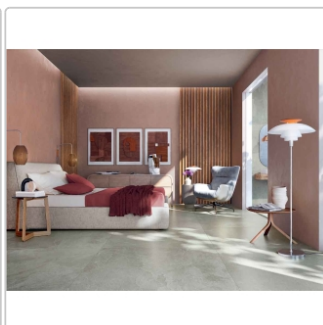

# Blustyle Geos Coast Slaty Terrassenplatte 60x120 cm

Art-Nr.: ABGXGE50 / GTIN: 8026944404744 / Marke: [Blustyle](#)

**69,95EUR** / m<sup>2</sup>

Grundpreis: 50,36EUR / Paket

inkl. 19% USt. zzgl. Versand

Lieferzeit: 3-4 Wochen - **WIRD FÜR SIE BESTELLT**