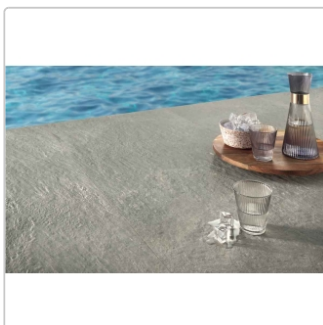

## Produktinformation

Art:	Terrassenplatte
Farbspiel:	V3 - hohe Variation
Farbe:	Geos Coast
Frostbeständig:	ja
Gewicht:	45,13 kg/m <sup>2</sup>
Kalibriert:	ja
Material:	Feinsteinzeug
Materialstärke:	20 mm
Nennmass:	60x120 cm
Oberfläche:	Slaty (R11)
Optik:	Natursteinoptik
Rutschhemmung:	R11 A+B+C
Serie:	Geos
Sortierung:	1. Sortierung
Stück je Paket:	1
Stück je Palette:	35