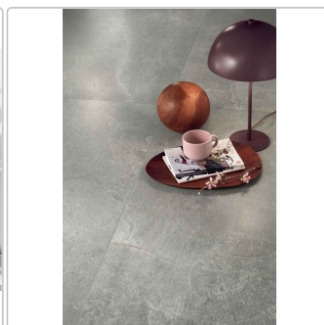

# Blustyle Geos Coast Slaty Terrassenplatte 60x120 cm

Art-Nr.: ABGXGE50 / GTIN: 8026944404744 / Marke: [Blustyle](#)

**69,95EUR** / m<sup>2</sup>

Grundpreis: 50,36EUR / Paket

inkl. 19% USt. zzgl. Versand

Lieferzeit: 3-4 Wochen - **WIRD FÜR SIE BESTELLT**

## Produktinformation

Art:	Terrassenplatte
Farbspiel:	V3 - hohe Variation
Farbe:	Geos Coast
Frostbeständig:	ja
Gewicht:	45,13 kg/m <sup>2</sup>
Kalibriert:	ja
Material:	Feinsteinzeug
Materialstärke:	20 mm
Nennmass:	60x120 cm
Oberfläche:	Slaty (R11)
Optik:	Natursteinoptik
Rutschhemmung:	R11 A+B+C
Serie:	Geos
Sortierung:	1. Sortierung
Stück je Paket:	1
Stück je Palette:	35