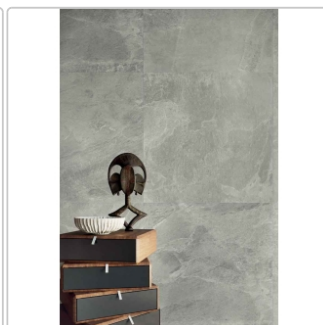

# Blustyle Geos Coast Slaty Terrassenplatte 60x120 cm

Art-Nr.: ABGXGE50 / GTIN: 8026944404744 / Marke: [Blustyle](#)

**69,95EUR** / m<sup>2</sup>

Grundpreis: 50,36EUR / Paket

inkl. 19% USt. zzgl. Versand

Lieferzeit: 3-4 Wochen - **WIRD FÜR SIE BESTELLT**

## Produktinformation

Art:	Terrassenplatte
Farbspiel:	V3 - hohe Variation
Farbe:	Geos Coast
Frostbeständig:	ja
Gewicht:	45,13 kg/m <sup>2</sup>
Kalibriert:	ja
Material:	Feinsteinzeug
Materialstärke:	20 mm
Nennmass:	60x120 cm
Oberfläche:	Slaty (R11)
Optik:	Natursteinoptik
Rutschhemmung:	R11 A+B+C
Serie:	Geos
Sortierung:	1. Sortierung
Stück je Paket:	1
Stück je Palette:	35