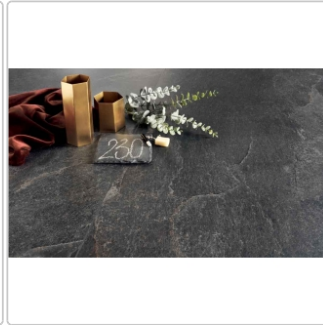

Produktinformation

Blustyle Geos Reef Natural Boden- und Wandfliese 120x120 cm

Art-Nr.: ABG8GE20 / GTIN: 8026944406335 / Marke: [Blustyle](#)

49,95EUR / m²

Grundpreis: 143,86EUR / Paket
inkl. 19% USt. zzgl. Versand

Mengenrabatt

Ab	46,95EUR - Sie sparen 3,00EUR,
57,6	Grundpreis: 135,22EUR / Paket
m ²	

Lieferzeit: 3-4 Wochen - **WIRD FÜR SIE BESTELLT**

Produktinformation

Art:	Boden- und Wandfliese
Farbe:	Geos Reef
Frostbeständig:	ja
Gewicht:	22,08 kg/m ²
Kalibriert:	ja
Material:	Feinsteinzeug
Materialstärke:	9 mm
Nennmass:	120x120 cm
Oberfläche:	Naturale (R10)
Optik:	Natursteinoptik
Rutschhemmung:	R10 A+B
Serie:	Geos
Sortierung:	1. Sortierung
Stück je Paket:	2
Stück je Palette:	40