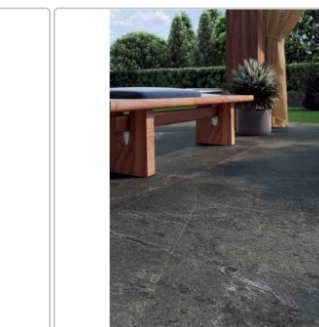

Produktinformation

Blustyle Geos Reef Natural Boden- und Wandfliese 120x120 cm

Art-Nr.: ABG8GE20 / GTIN: 8026944406335 / Marke: [Blustyle](#)

49,95EUR / m²

Grundpreis: 143,86EUR / Paket
inkl. 19% USt. zzgl. Versand

Mengenrabatt

Ab	46,95EUR - Sie sparen 3,00EUR,
57,6	Grundpreis: 135,22EUR / Paket
m ²	

Lieferzeit: 3-4 Wochen - **WIRD FÜR SIE BESTELLT**

Produktinformation

Art:	Boden- und Wandfliese
Farbe:	Geos Reef
Frostbeständig:	ja
Gewicht:	22,08 kg/m ²
Kalibriert:	ja
Material:	Feinsteinzeug
Materialstärke:	9 mm
Nennmass:	120x120 cm
Oberfläche:	Naturale
Optik:	Natursteinoptik
Rutschhemmung:	R10 A+B
Serie:	Geos
Sortierung:	1. Sortierung
Stück je Paket:	2
Stück je Palette:	40