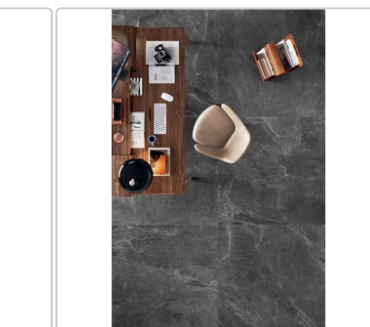

Produktinformation

Blustyle Geos Reef Natural Boden- und Wandfliese 120x120 cm

Art-Nr.: ABG8GE20 / GTIN: 8026944406335 / Marke: [Blustyle](#)

49,95EUR / m²

Grundpreis: 143,86EUR / Paket
inkl. 19% USt. zzgl. Versand

Mengenrabatt

Ab	46,95EUR - Sie sparen 3,00EUR,
57,6	Grundpreis: 135,22EUR / Paket
m ²	

Lieferzeit: 3-4 Wochen - **WIRD FÜR SIE BESTELLT**

Produktinformation

Art:	Boden- und Wandfliese
Farbe:	Geos Reef
Frostbeständig:	ja
Gewicht:	22,08 kg/m ²
Kalibriert:	ja
Material:	Feinsteinzeug
Materialstärke:	9 mm
Nennmass:	120x120 cm
Oberfläche:	Naturale (R10)
Optik:	Natursteinoptik
Rutschhemmung:	R10 A+B
Serie:	Geos
Sortierung:	1. Sortierung
Stück je Paket:	2
Stück je Palette:	40