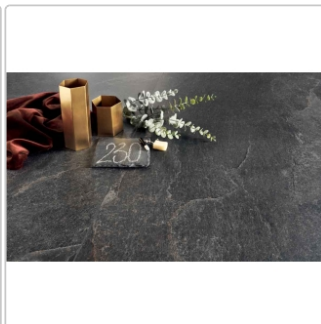

Produktinformation

Blustyle Geos Reef Natural Boden- und Wandfliese 120x120 cm

Art-Nr.: ABG8GE20 / GTIN: 8026944406335 / Marke: [Blustyle](#)

49,95EUR / m²

Grundpreis: 143,86EUR / Paket
inkl. 19% USt. zzgl. Versand

Mengenrabatt

Ab	46,95EUR - Sie sparen 3,00EUR,
57,6	Grundpreis: 135,22EUR / Paket
m ²	

Lieferzeit: 3-4 Wochen - **WIRD FÜR SIE BESTELLT**

Produktinformation

Art:	Boden- und Wandfliese
Farbe:	Geos Reef
Frostbeständig:	ja
Gewicht:	22,08 kg/m ²
Kalibriert:	ja
Material:	Feinsteinzeug
Materialstärke:	9 mm
Nennmass:	120x120 cm
Oberfläche:	Naturale
Optik:	Natursteinoptik
Rutschhemmung:	R10 A+B
Serie:	Geos
Sortierung:	1. Sortierung
Stück je Paket:	2
Stück je Palette:	40