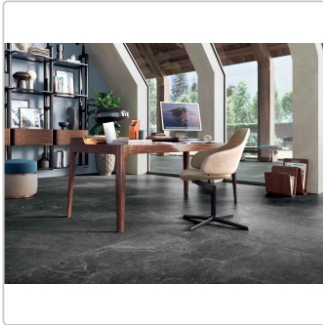

Produktinformation

Blustyle Geos Reef Natural Boden- und Wandfliese 120x120 cm

Art-Nr.: ABG8GE20 / GTIN: 8026944406335 / Marke: [Blustyle](#)

49,95EUR / m²

Grundpreis: 143,86EUR / Paket
inkl. 19% USt. zzgl. Versand

Mengenrabatt

Ab	46,95EUR - Sie sparen 3,00EUR,
57,6	Grundpreis: 135,22EUR / Paket
m ²	

Lieferzeit: 3-4 Wochen - **WIRD FÜR SIE BESTELLT**

Produktinformation

Art:	Boden- und Wandfliese
Farbe:	Geos Reef
Frostbeständig:	ja
Gewicht:	22,08 kg/m ²
Kalibriert:	ja
Material:	Feinsteinzeug
Materialstärke:	9 mm
Nennmass:	120x120 cm
Oberfläche:	Naturale (R10)
Optik:	Natursteinoptik
Rutschhemmung:	R10 A+B
Serie:	Geos
Sortierung:	1. Sortierung
Stück je Paket:	2
Stück je Palette:	40