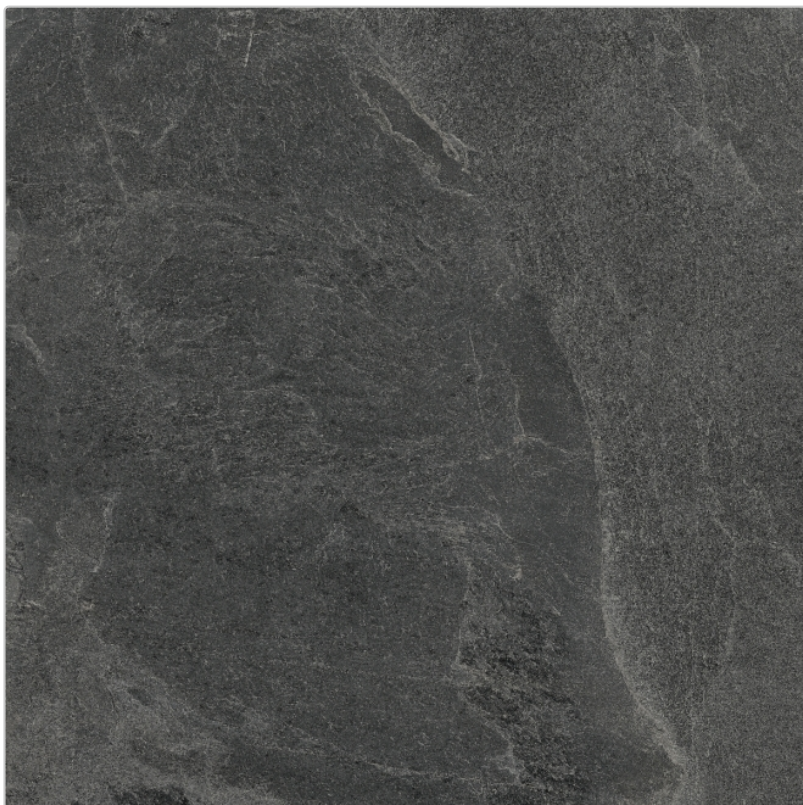

Produktinformation

Blustyle Geos Reef Natural Boden- und Wandfliese 120x120 cm

Art-Nr.: ABG8GE20 / GTIN: 8026944406335 / Marke: [Blustyle](#)

49,95EUR / m²

Grundpreis: 143,86EUR / Paket
inkl. 19% USt. zzgl. Versand

Mengenrabatt

Ab	46,95EUR - Sie sparen 3,00EUR,
57,6	Grundpreis: 135,22EUR / Paket
m ²	

Lieferzeit: 3-4 Wochen - **WIRD FÜR SIE BESTELLT**

Produktinformation

Art:	Boden- und Wandfliese
Farbe:	Geos Reef
Frostbeständig:	ja
Gewicht:	22,08 kg/m ²
Kalibriert:	ja
Material:	Feinsteinzeug
Materialstärke:	9 mm
Nennmass:	120x120 cm
Oberfläche:	Naturale
Optik:	Natursteinoptik
Rutschhemmung:	R10 A+B
Serie:	Geos
Sortierung:	1. Sortierung
Stück je Paket:	2
Stück je Palette:	40