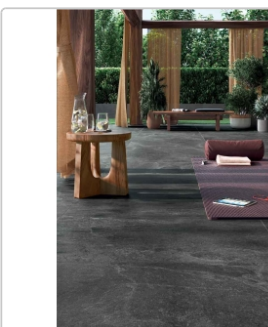

Produktinformation

Blustyle Geos Reef Natural Boden- und Wandfliese 120x120 cm

Art-Nr.: ABG8GE20 / GTIN: 8026944406335 / Marke: [Blustyle](#)

49,95EUR / m²

Grundpreis: 143,86EUR / Paket
inkl. 19% USt. zzgl. Versand

Mengenrabatt

Ab	46,95EUR - Sie sparen 3,00EUR,
57,6	Grundpreis: 135,22EUR / Paket
m ²	

Lieferzeit: 3-4 Wochen - **WIRD FÜR SIE BESTELLT**

Produktinformation

Art:	Boden- und Wandfliese
Farbe:	Geos Reef
Frostbeständig:	ja
Gewicht:	22,08 kg/m ²
Kalibriert:	ja
Material:	Feinsteinzeug
Materialstärke:	9 mm
Nennmass:	120x120 cm
Oberfläche:	Naturale
Optik:	Natursteinoptik
Rutschhemmung:	R10 A+B
Serie:	Geos
Sortierung:	1. Sortierung
Stück je Paket:	2
Stück je Palette:	40