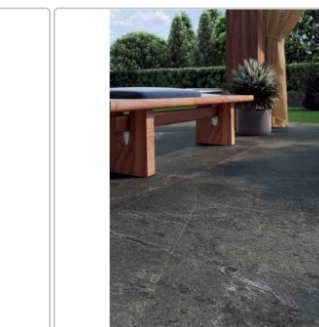

Produktinformation

Blustyle Geos Reef Natural Boden- und Wandfliese 120x120 cm

Art-Nr.: ABG8GE20 / GTIN: 8026944406335 / Marke: [Blustyle](#)

49,95EUR / m²

Grundpreis: 143,86EUR / Paket
inkl. 19% USt. zzgl. Versand

Mengenrabatt

Ab	46,95EUR - Sie sparen 3,00EUR,
57,6	Grundpreis: 135,22EUR / Paket
m ²	

Lieferzeit: 3-4 Wochen - **WIRD FÜR SIE BESTELLT**

Produktinformation

Art:	Boden- und Wandfliese
Farbe:	Geos Reef
Frostbeständig:	ja
Gewicht:	22,08 kg/m ²
Kalibriert:	ja
Material:	Feinsteinzeug
Materialstärke:	9 mm
Nennmass:	120x120 cm
Oberfläche:	Naturale (R10)
Optik:	Natursteinoptik
Rutschhemmung:	R10 A+B
Serie:	Geos
Sortierung:	1. Sortierung
Stück je Paket:	2
Stück je Palette:	40