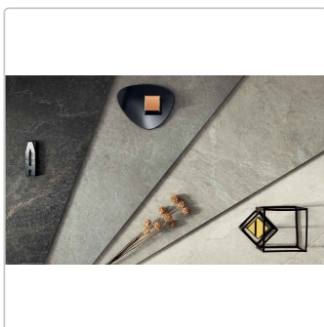

Produktinformation

Blustyle Geos Reef Natural Boden- und Wandfliese 120x120 cm

Art-Nr.: ABG8GE20 / GTIN: 8026944406335 / Marke: [Blustyle](#)

49,95EUR / m²

Grundpreis: 143,86EUR / Paket
inkl. 19% USt. zzgl. Versand

Mengenrabatt

Ab	46,95EUR - Sie sparen 3,00EUR,
57,6	Grundpreis: 135,22EUR / Paket
m ²	

Lieferzeit: 3-4 Wochen - **WIRD FÜR SIE BESTELLT**

Produktinformation

Art:	Boden- und Wandfliese
Farbe:	Geos Reef
Frostbeständig:	ja
Gewicht:	22,08 kg/m ²
Kalibriert:	ja
Material:	Feinsteinzeug
Materialstärke:	9 mm
Nennmass:	120x120 cm
Oberfläche:	Naturale (R10)
Optik:	Natursteinoptik
Rutschhemmung:	R10 A+B
Serie:	Geos
Sortierung:	1. Sortierung
Stück je Paket:	2
Stück je Palette:	40