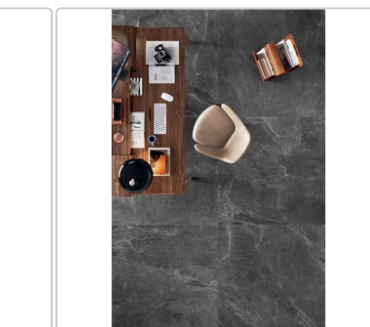

Produktinformation

Blustyle Geos Reef Natural Boden- und Wandfliese 120x120 cm

Art-Nr.: ABG8GE20 / GTIN: 8026944406335 / Marke: [Blustyle](#)

49,95EUR / m²

Grundpreis: 143,86EUR / Paket
inkl. 19% USt. zzgl. Versand

Mengenrabatt

Ab	46,95EUR - Sie sparen 3,00EUR,
57,6	Grundpreis: 135,22EUR / Paket
m ²	

Lieferzeit: 3-4 Wochen - **WIRD FÜR SIE BESTELLT**

Produktinformation

Art:	Boden- und Wandfliese
Farbe:	Geos Reef
Frostbeständig:	ja
Gewicht:	22,08 kg/m ²
Kalibriert:	ja
Material:	Feinsteinzeug
Materialstärke:	9 mm
Nennmass:	120x120 cm
Oberfläche:	Naturale
Optik:	Natursteinoptik
Rutschhemmung:	R10 A+B
Serie:	Geos
Sortierung:	1. Sortierung
Stück je Paket:	2
Stück je Palette:	40