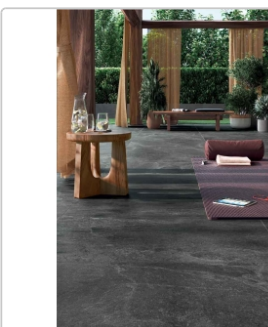

Produktinformation

Blustyle Geos Reef Natural Boden- und Wandfliese 120x120 cm

Art-Nr.: ABG8GE20 / GTIN: 8026944406335 / Marke: [Blustyle](#)

49,95EUR / m²

Grundpreis: 143,86EUR / Paket
inkl. 19% USt. zzgl. Versand

Mengenrabatt

Ab	46,95EUR - Sie sparen 3,00EUR,
57,6	Grundpreis: 135,22EUR / Paket
m ²	

Lieferzeit: 3-4 Wochen - **WIRD FÜR SIE BESTELLT**

Produktinformation

Art:	Boden- und Wandfliese
Farbe:	Geos Reef
Frostbeständig:	ja
Gewicht:	22,08 kg/m ²
Kalibriert:	ja
Material:	Feinsteinzeug
Materialstärke:	9 mm
Nennmass:	120x120 cm
Oberfläche:	Naturale (R10)
Optik:	Natursteinoptik
Rutschhemmung:	R10 A+B
Serie:	Geos
Sortierung:	1. Sortierung
Stück je Paket:	2
Stück je Palette:	40