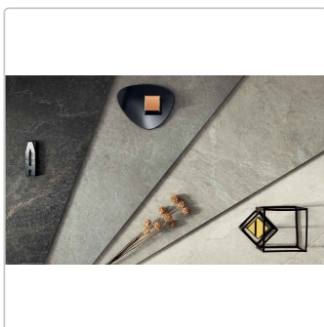

Produktinformation

Blustyle Geos Reef Natural Boden- und Wandfliese 120x120 cm

Art-Nr.: ABG8GE20 / GTIN: 8026944406335 / Marke: [Blustyle](#)

49,95EUR / m²

Grundpreis: 143,86EUR / Paket
inkl. 19% USt. zzgl. Versand

Mengenrabatt

Ab	46,95EUR - Sie sparen 3,00EUR,
57,6	Grundpreis: 135,22EUR / Paket
m ²	

Lieferzeit: 3-4 Wochen - **WIRD FÜR SIE BESTELLT**

Produktinformation

Art:	Boden- und Wandfliese
Farbe:	Geos Reef
Frostbeständig:	ja
Gewicht:	22,08 kg/m ²
Kalibriert:	ja
Material:	Feinsteinzeug
Materialstärke:	9 mm
Nennmass:	120x120 cm
Oberfläche:	Naturale
Optik:	Natursteinoptik
Rutschhemmung:	R10 A+B
Serie:	Geos
Sortierung:	1. Sortierung
Stück je Paket:	2
Stück je Palette:	40