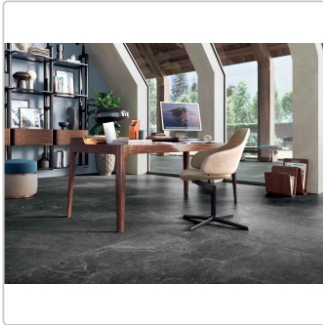

Produktinformation

Blustyle Geos Reef Honed Boden- und Wandfliese 120x120 cm

Art-Nr.: ABG8GE25 / GTIN: 8026944406342 / Marke: [Blustyle](#)

52,95EUR / m²

Grundpreis: 152,50EUR / Paket
inkl. 19% USt. zzgl. Versand

Mengenrabatt

Ab	49,95EUR - Sie sparen 3,00EUR,
57,6	Grundpreis: 143,86EUR / Paket
m ²	

Lieferzeit: 3-4 Wochen - **WIRD FÜR SIE
BESTELLT**

Produktinformation

Art:	Boden- und Wandfliese
Farbe:	Geos Reef
Frostbeständig:	ja
Gewicht:	22,08 kg/m ²
Kalibriert:	ja
Material:	Feinsteinzeug
Materialstärke:	9 mm
Nennmass:	120x120 cm
Oberfläche:	Honed
Optik:	Natursteinoptik
Serie:	Geos
Sortierung:	1. Sortierung
Stück je Paket:	2
Stück je Palette:	40