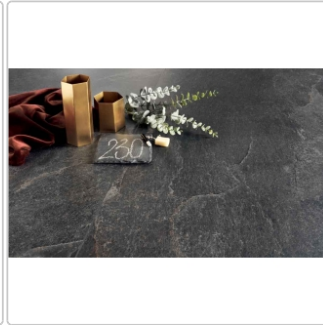

Produktinformation

Blustyle Geos Reef Honed Boden- und Wandfliese 120x120 cm

Art-Nr.: ABG8GE25 / GTIN: 8026944406342 / Marke: [Blustyle](#)

52,95EUR / m²

Grundpreis: 152,50EUR / Paket
inkl. 19% USt. zzgl. Versand

Mengenrabatt

Ab	49,95EUR - Sie sparen 3,00EUR,
57,6	Grundpreis: 143,86EUR / Paket
m ²	

Lieferzeit: 3-4 Wochen - **WIRD FÜR SIE
BESTELLT**

Produktinformation

Art:	Boden- und Wandfliese
Farbe:	Geos Reef
Frostbeständig:	ja
Gewicht:	22,08 kg/m ²
Kalibriert:	ja
Material:	Feinsteinzeug
Materialstärke:	9 mm
Nennmass:	120x120 cm
Oberfläche:	Honed
Optik:	Natursteinoptik
Serie:	Geos
Sortierung:	1. Sortierung
Stück je Paket:	2
Stück je Palette:	40