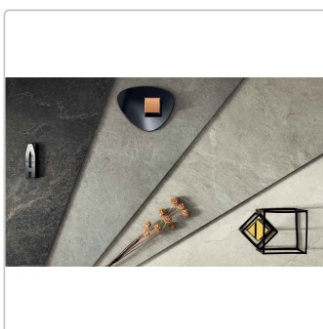

Produktinformation

Blustyle Geos Reef Honed Boden- und Wandfliese 120x120 cm

Art-Nr.: ABG8GE25 / GTIN: 8026944406342 / Marke: [Blustyle](#)

52,95EUR / m²

Grundpreis: 152,50EUR / Paket
inkl. 19% USt. zzgl. Versand

Mengenrabatt

Ab	49,95EUR - Sie sparen 3,00EUR,
57,6	Grundpreis: 143,86EUR / Paket
m ²	

Lieferzeit: 3-4 Wochen - **WIRD FÜR SIE
BESTELLT**

Produktinformation

Art:	Boden- und Wandfliese
Farbe:	Geos Reef
Frostbeständig:	ja
Gewicht:	22,08 kg/m ²
Kalibriert:	ja
Material:	Feinsteinzeug
Materialstärke:	9 mm
Nennmass:	120x120 cm
Oberfläche:	Honed
Optik:	Natursteinoptik
Serie:	Geos
Sortierung:	1. Sortierung
Stück je Paket:	2
Stück je Palette:	40