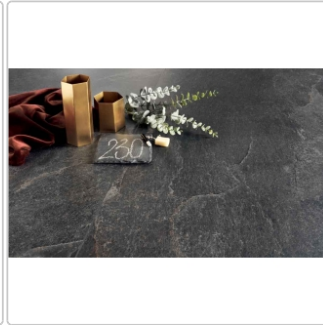

Produktinformation

Blustyle Geos Reef Natural Boden- und Wandfliese 60x120 cm

Art-Nr.: ABGXGE20 / GTIN: 8026944404683 / Marke: [Blustyle](#)

42,95EUR / m²

Grundpreis: 61,85EUR / Paket
inkl. 19% USt. zzgl. Versand

Mengenrabatt

Ab	39,95EUR - Sie sparen 3,00EUR,
51,84	Grundpreis: 57,53EUR / Paket
m ²	

Lieferzeit: 3-4 Wochen - **WIRD FÜR SIE BESTELLT**

Produktinformation

Art:	Boden- und Wandfliese
Farbe:	Geos Reef
Frostbeständig:	ja
Gewicht:	22,08 kg/m ²
Kalibriert:	ja
Material:	Feinsteinzeug
Materialstärke:	9 mm
Nennmass:	60x120 cm
Oberfläche:	Naturale
Optik:	Natursteinoptik
Rutschhemmung:	R10 A+B
Serie:	Geos
Sortierung:	1. Sortierung
Stück je Paket:	2
Stück je Palette:	72