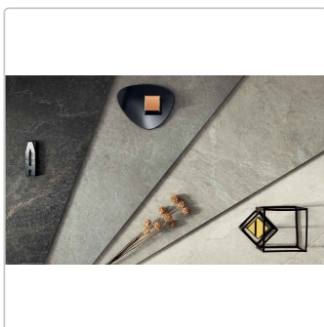

Produktinformation

Blustyle Geos Reef Natural Boden- und Wandfliese 60x120 cm

Art-Nr.: ABGXGE20 / GTIN: 8026944404683 / Marke: [Blustyle](#)

42,95EUR / m²

Grundpreis: 61,85EUR / Paket
inkl. 19% USt. zzgl. Versand

Mengenrabatt

Ab	39,95EUR - Sie sparen 3,00EUR,
51,84	Grundpreis: 57,53EUR / Paket
m²	

Lieferzeit: 3-4 Wochen - **WIRD FÜR SIE BESTELLT**