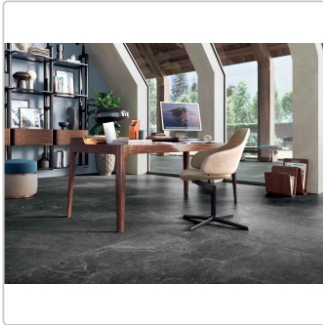

Produktinformation

Blustyle Geos Reef Natural Boden- und Wandfliese 60x120 cm

Art-Nr.: ABGXGE20 / GTIN: 8026944404683 / Marke: [Blustyle](#)

42,95EUR / m²

Grundpreis: 61,85EUR / Paket
inkl. 19% USt. zzgl. Versand

Mengenrabatt

Ab	39,95EUR - Sie sparen 3,00EUR,
51,84	Grundpreis: 57,53EUR / Paket
m ²	

Lieferzeit: 3-4 Wochen - **WIRD FÜR SIE BESTELLT**

Produktinformation

Art:	Boden- und Wandfliese
Farbe:	Geos Reef
Frostbeständig:	ja
Gewicht:	22,08 kg/m ²
Kalibriert:	ja
Material:	Feinsteinzeug
Materialstärke:	9 mm
Nennmass:	60x120 cm
Oberfläche:	Naturale
Optik:	Natursteinoptik
Rutschhemmung:	R10 A+B
Serie:	Geos
Sortierung:	1. Sortierung
Stück je Paket:	2
Stück je Palette:	72