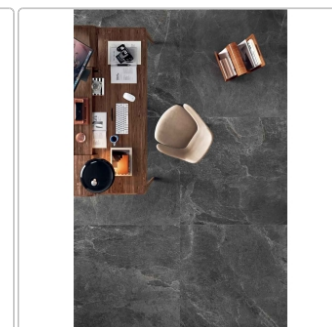

# Blustyle Geos Reef Natural Boden- und Wandfliese 60x120 cm

Art-Nr.: ABGXGE20 / GTIN: 8026944404683 / Marke: [Blustyle](#)

**42,95EUR** / m<sup>2</sup>

Grundpreis: 61,85EUR / Paket  
inkl. 19% USt. zzgl. Versand

## Produktinformation

Art:	Boden- und Wandfliese
Farbe:	Geos Reef
Frostbeständig:	ja
Gewicht:	22,08 kg/m <sup>2</sup>
Kalibriert:	ja
Material:	Feinsteinzeug
Materialstärke:	9 mm
Nennmass:	60x120 cm
Oberfläche:	Naturale (R10)
Optik:	Natursteinoptik
Rutschhemmung:	R10 A+B
Serie:	Geos
Sortierung:	1. Sortierung
Stück je Paket:	2
Stück je Palette:	72