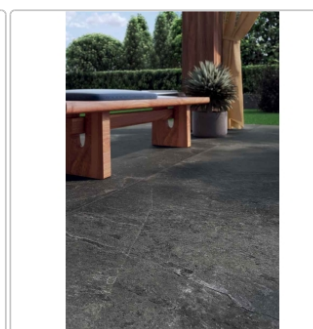

Produktinformation

Blustyle Geos Reef Natural Boden- und Wandfliese 60x120 cm

Art-Nr.: ABGXGE20 / GTIN: 8026944404683 / Marke: [Blustyle](#)

42,95EUR / m²

Grundpreis: 61,85EUR / Paket
inkl. 19% USt. zzgl. Versand

Mengenrabatt

Ab	39,95EUR - Sie sparen 3,00EUR,
51,84	Grundpreis: 57,53EUR / Paket
m ²	

Lieferzeit: 3-4 Wochen - **WIRD FÜR SIE BESTELLT**

Produktinformation

Art:	Boden- und Wandfliese
Farbe:	Geos Reef
Frostbeständig:	ja
Gewicht:	22,08 kg/m ²
Kalibriert:	ja
Material:	Feinsteinzeug
Materialstärke:	9 mm
Nennmass:	60x120 cm
Oberfläche:	Naturale
Optik:	Natursteinoptik
Rutschhemmung:	R10 A+B
Serie:	Geos
Sortierung:	1. Sortierung
Stück je Paket:	2
Stück je Palette:	72