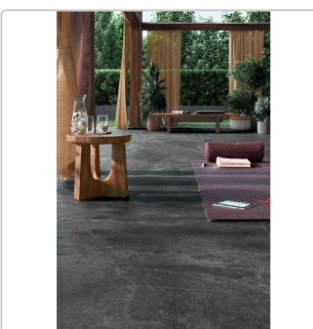

Produktinformation

Blustyle Geos Reef Natural Boden- und Wandfliese 60x120 cm

Art-Nr.: ABGXGE20 / GTIN: 8026944404683 / Marke: [Blustyle](#)

42,95EUR / m²

Grundpreis: 61,85EUR / Paket
inkl. 19% USt. zzgl. Versand

Mengenrabatt

Ab	39,95EUR - Sie sparen 3,00EUR,
51,84	Grundpreis: 57,53EUR / Paket
m ²	

Lieferzeit: 3-4 Wochen - **WIRD FÜR SIE BESTELLT**

Produktinformation

Art:	Boden- und Wandfliese
Farbe:	Geos Reef
Frostbeständig:	ja
Gewicht:	22,08 kg/m ²
Kalibriert:	ja
Material:	Feinsteinzeug
Materialstärke:	9 mm
Nennmass:	60x120 cm
Oberfläche:	Naturale
Optik:	Natursteinoptik
Rutschhemmung:	R10 A+B
Serie:	Geos
Sortierung:	1. Sortierung
Stück je Paket:	2
Stück je Palette:	72