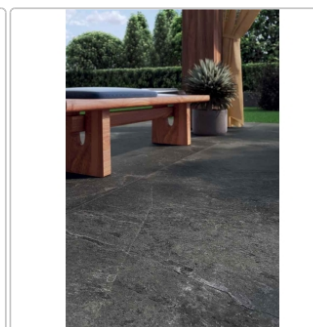

Produktinformation

Blustyle Geos Reef Natural Boden- und Wandfliese 60x120 cm

Art-Nr.: ABGXGE20 / GTIN: 8026944404683 / Marke: [Blustyle](#)

42,95EUR / m²

Grundpreis: 61,85EUR / Paket
inkl. 19% USt. zzgl. Versand

Mengenrabatt

Ab	39,95EUR - Sie sparen 3,00EUR,
51,84	Grundpreis: 57,53EUR / Paket
m²	

Lieferzeit: 3-4 Wochen - **WIRD FÜR SIE BESTELLT**