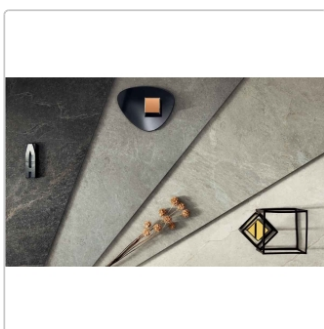

Produktinformation

Blustyle Geos Reef Natural Boden- und Wandfliese 60x120 cm

Art-Nr.: ABGXGE20 / GTIN: 8026944404683 / Marke: [Blustyle](#)

42,95EUR / m²

Grundpreis: 61,85EUR / Paket
inkl. 19% USt. zzgl. Versand

Mengenrabatt

Ab	39,95EUR - Sie sparen 3,00EUR,
51,84	Grundpreis: 57,53EUR / Paket
m ²	

Lieferzeit: 3-4 Wochen - **WIRD FÜR SIE BESTELLT**

Produktinformation

Art:	Boden- und Wandfliese
Farbe:	Geos Reef
Frostbeständig:	ja
Gewicht:	22,08 kg/m ²
Kalibriert:	ja
Material:	Feinsteinzeug
Materialstärke:	9 mm
Nennmass:	60x120 cm
Oberfläche:	Naturale
Optik:	Natursteinoptik
Rutschhemmung:	R10 A+B
Serie:	Geos
Sortierung:	1. Sortierung
Stück je Paket:	2
Stück je Palette:	72