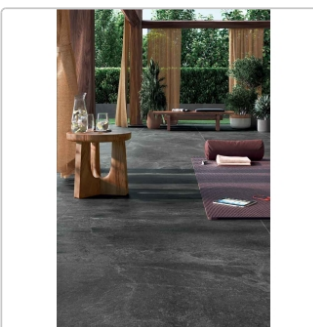

# Blustyle Geos Reef Natural Boden- und Wandfliese 60x120 cm

Art-Nr.: ABGXGE20 / GTIN: 8026944404683 / Marke: [Blustyle](#)

**42,95EUR** / m<sup>2</sup>

Grundpreis: 61,85EUR / Paket  
inkl. 19% USt. zzgl. Versand

## Produktinformation

Art:	Boden- und Wandfliese
Farbe:	Geos Reef
Frostbeständig:	ja
Gewicht:	22,08 kg/m <sup>2</sup>
Kalibriert:	ja
Material:	Feinsteinzeug
Materialstärke:	9 mm
Nennmass:	60x120 cm
Oberfläche:	Naturale (R10)
Optik:	Natursteinoptik
Rutschhemmung:	R10 A+B
Serie:	Geos
Sortierung:	1. Sortierung
Stück je Paket:	2
Stück je Palette:	72