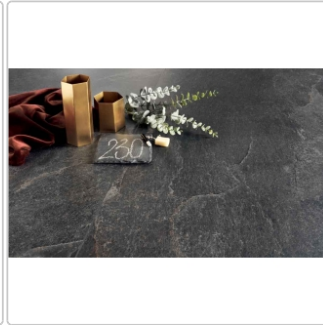

# Blustyle Geos Reef Natural Boden- und Wandfliese 60x120 cm

Art-Nr.: ABGXGE20 / GTIN: 8026944404683 / Marke: [Blustyle](#)

**42,95EUR** / m<sup>2</sup>

Grundpreis: 61,85EUR / Paket  
inkl. 19% USt. zzgl. Versand

## Produktinformation

Art:	Boden- und Wandfliese
Farbe:	Geos Reef
Frostbeständig:	ja
Gewicht:	22,08 kg/m <sup>2</sup>
Kalibriert:	ja
Material:	Feinsteinzeug
Materialstärke:	9 mm
Nennmass:	60x120 cm
Oberfläche:	Naturale (R10)
Optik:	Natursteinoptik
Rutschhemmung:	R10 A+B
Serie:	Geos
Sortierung:	1. Sortierung
Stück je Paket:	2
Stück je Palette:	72