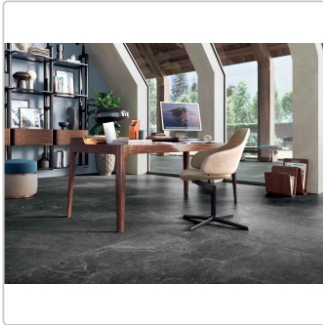

# Blustyle Geos Reef Natural Boden- und Wandfliese 60x120 cm

Art-Nr.: ABGXGE20 / GTIN: 8026944404683 / Marke: [Blustyle](#)

**42,95EUR** / m<sup>2</sup>

Grundpreis: 61,85EUR / Paket  
inkl. 19% USt. zzgl. Versand