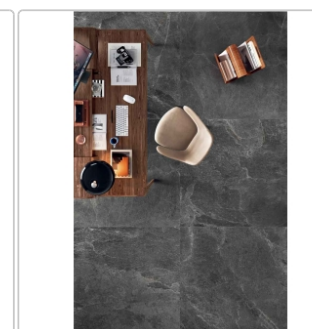

Produktinformation

Blustyle Geos Reef Natural Boden- und Wandfliese 60x120 cm

Art-Nr.: ABGXGE20 / GTIN: 8026944404683 / Marke: [Blustyle](#)

42,95EUR / m²

Grundpreis: 61,85EUR / Paket
inkl. 19% USt. zzgl. Versand

Mengenrabatt

Ab	39,95EUR - Sie sparen 3,00EUR,
51,84	Grundpreis: 57,53EUR / Paket
m ²	

Lieferzeit: 3-4 Wochen - **WIRD FÜR SIE BESTELLT**

Produktinformation

Art:	Boden- und Wandfliese
Farbe:	Geos Reef
Frostbeständig:	ja
Gewicht:	22,08 kg/m ²
Kalibriert:	ja
Material:	Feinsteinzeug
Materialstärke:	9 mm
Nennmass:	60x120 cm
Oberfläche:	Naturale
Optik:	Natursteinoptik
Rutschhemmung:	R10 A+B
Serie:	Geos
Sortierung:	1. Sortierung
Stück je Paket:	2
Stück je Palette:	72