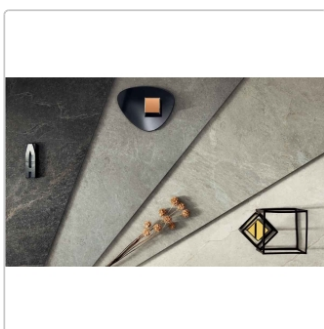

Produktinformation

Blustyle Geos Reef Honed Boden- und Wandfliese 60x120 cm

Art-Nr.: ABGXGE25 / GTIN: 8026944404690 / Marke: [Blustyle](#)

45,95EUR / m²

Grundpreis: 66,17EUR / Paket
inkl. 19% USt. zzgl. Versand

Mengenrabatt

Ab	42,95EUR - Sie sparen 3,00EUR,
51,84	Grundpreis: 61,85EUR / Paket
m ²	

Lieferzeit: 3-4 Wochen - **WIRD FÜR SIE BESTELLT**

Produktinformation

Art:	Boden- und Wandfliese
Farbe:	Geos Reef
Frostbeständig:	ja
Gewicht:	22,08 kg/m ²
Kalibriert:	ja
Material:	Feinsteinzeug
Materialstärke:	9 mm
Nennmass:	60x120 cm
Oberfläche:	Honed
Optik:	Natursteinoptik
Serie:	Geos
Sortierung:	1. Sortierung
Stück je Paket:	2
Stück je Palette:	72