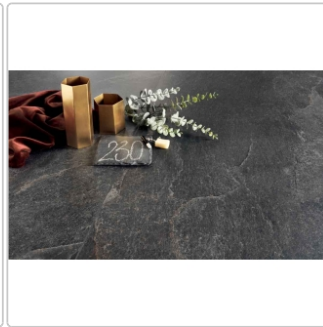

Produktinformation

Blustyle Geos Reef Honed Boden- und Wandfliese 60x120 cm

Art-Nr.: ABGXGE25 / GTIN: 8026944404690 / Marke: [Blustyle](#)

45,95EUR / m²

Grundpreis: 66,17EUR / Paket
inkl. 19% USt. zzgl. Versand

Mengenrabatt

Ab	42,95EUR - Sie sparen 3,00EUR,
51,84	Grundpreis: 61,85EUR / Paket
m ²	

Lieferzeit: 3-4 Wochen - **WIRD FÜR SIE BESTELLT**

Produktinformation

Art:	Boden- und Wandfliese
Farbe:	Geos Reef
Frostbeständig:	ja
Gewicht:	22,08 kg/m ²
Kalibriert:	ja
Material:	Feinsteinzeug
Materialstärke:	9 mm
Nennmass:	60x120 cm
Oberfläche:	Honed
Optik:	Natursteinoptik
Serie:	Geos
Sortierung:	1. Sortierung
Stück je Paket:	2
Stück je Palette:	72