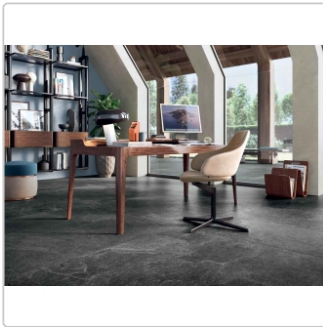

Produktinformation

Blustyle Geos Reef Honed Boden- und Wandfliese 60x120 cm

Art-Nr.: ABGXGE25 / GTIN: 8026944404690 / Marke: [Blustyle](#)

45,95EUR / m²

Grundpreis: 66,17EUR / Paket
inkl. 19% USt. zzgl. Versand

Mengenrabatt

Ab	42,95EUR - Sie sparen 3,00EUR,
51,84	Grundpreis: 61,85EUR / Paket
m ²	

Lieferzeit: 3-4 Wochen - **WIRD FÜR SIE BESTELLT**

Produktinformation

Art:	Boden- und Wandfliese
Farbe:	Geos Reef
Frostbeständig:	ja
Gewicht:	22,08 kg/m ²
Kalibriert:	ja
Material:	Feinsteinzeug
Materialstärke:	9 mm
Nennmass:	60x120 cm
Oberfläche:	Honed
Optik:	Natursteinoptik
Serie:	Geos
Sortierung:	1. Sortierung
Stück je Paket:	2
Stück je Palette:	72