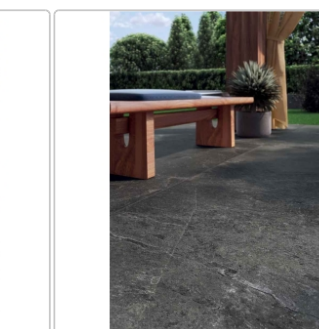

Produktinformation

Blustyle Geos Reef Honed Boden- und Wandfliese 60x120 cm

Art-Nr.: ABGXGE25 / GTIN: 8026944404690 / Marke: [Blustyle](#)

45,95EUR / m²

Grundpreis: 66,17EUR / Paket
inkl. 19% USt. zzgl. Versand

Mengenrabatt

Ab	42,95EUR - Sie sparen 3,00EUR,
51,84	Grundpreis: 61,85EUR / Paket
m ²	

Lieferzeit: 3-4 Wochen - **WIRD FÜR SIE BESTELLT**

Produktinformation

Art:	Boden- und Wandfliese
Farbe:	Geos Reef
Frostbeständig:	ja
Gewicht:	22,08 kg/m ²
Kalibriert:	ja
Material:	Feinsteinzeug
Materialstärke:	9 mm
Nennmass:	60x120 cm
Oberfläche:	Honed
Optik:	Natursteinoptik
Serie:	Geos
Sortierung:	1. Sortierung
Stück je Paket:	2
Stück je Palette:	72