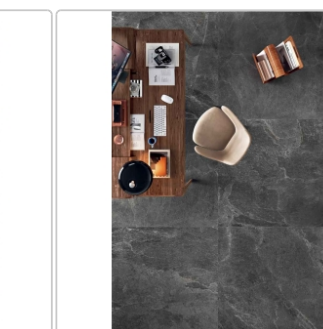

Produktinformation

Blustyle Geos Reef Honed Boden- und Wandfliese 60x120 cm

Art-Nr.: ABGXGE25 / GTIN: 8026944404690 / Marke: [Blustyle](#)

45,95EUR / m²

Grundpreis: 66,17EUR / Paket
inkl. 19% USt. zzgl. Versand

Mengenrabatt

Ab	42,95EUR - Sie sparen 3,00EUR,
51,84	Grundpreis: 61,85EUR / Paket
m ²	

Lieferzeit: 3-4 Wochen - **WIRD FÜR SIE BESTELLT**

Produktinformation

Art:	Boden- und Wandfliese
Farbe:	Geos Reef
Frostbeständig:	ja
Gewicht:	22,08 kg/m ²
Kalibriert:	ja
Material:	Feinsteinzeug
Materialstärke:	9 mm
Nennmass:	60x120 cm
Oberfläche:	Honed
Optik:	Natursteinoptik
Serie:	Geos
Sortierung:	1. Sortierung
Stück je Paket:	2
Stück je Palette:	72