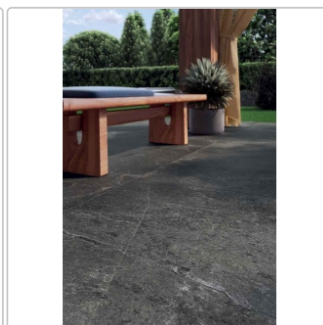

# Blustyle Geos Reef Slaty Terrassenplatte 60x120 cm

Art-Nr.: ABGXGE70 / GTIN: 8026944404768 / Marke: [Blustyle](#)

**69,95EUR** / m<sup>2</sup>

Grundpreis: 50,36EUR / Paket

inkl. 19% USt. zzgl. Versand

Lieferzeit: 3-4 Wochen - **WIRD FÜR SIE BESTELT**

## Produktinformation

Art:	Terrassenplatte
Farbspiel:	V3 - hohe Variation
Farbe:	Geos Reef
Frostbeständig:	ja
Gewicht:	45,13 kg/m <sup>2</sup>
Kalibriert:	ja
Material:	Feinsteinzeug
Materialstärke:	20 mm
Nennmass:	60x120 cm
Oberfläche:	Slaty (R11)
Optik:	Natursteinoptik
Rutschhemmung:	R11 A+B+C
Serie:	Geos
Sortierung:	1. Sortierung
Stück je Paket:	1
Stück je Palette:	35