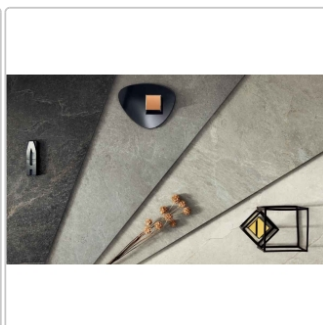

# Blustyle Geos Reef Slaty Terrassenplatte 60x120 cm

Art-Nr.: ABGXGE70 / GTIN: 8026944404768 / Marke: [Blustyle](#)

**69,95EUR** / m<sup>2</sup>

Grundpreis: 50,36EUR / Paket

inkl. 19% USt. zzgl. Versand

Lieferzeit: 3-4 Wochen - **WIRD FÜR SIE BESTELT**

## Produktinformation

Art:	Terrassenplatte
Farbspiel:	V3 - hohe Variation
Farbe:	Geos Reef
Frostbeständig:	ja
Gewicht:	45,13 kg/m <sup>2</sup>
Kalibriert:	ja
Material:	Feinsteinzeug
Materialstärke:	20 mm
Nennmass:	60x120 cm
Oberfläche:	Slaty (R11)
Optik:	Natursteinoptik
Rutschhemmung:	R11 A+B+C
Serie:	Geos
Sortierung:	1. Sortierung
Stück je Paket:	1
Stück je Palette:	35