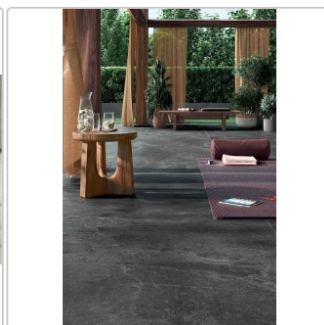

# Blustyle Geos Reef Slaty Terrassenplatte 60x120 cm

Art-Nr.: ABGXGE70 / GTIN: 8026944404768 / Marke: [Blustyle](#)

**69,95EUR** / m<sup>2</sup>

Grundpreis: 50,36EUR / Paket

inkl. 19% USt. zzgl. Versand

Lieferzeit: 3-4 Wochen - **WIRD FÜR SIE BESTELT**

## Produktinformation

Art:	Terrassenplatte
Farbspiel:	V3 - hohe Variation
Farbe:	Geos Reef
Frostbeständig:	ja
Gewicht:	45,13 kg/m <sup>2</sup>
Kalibriert:	ja
Material:	Feinsteinzeug
Materialstärke:	20 mm
Nennmass:	60x120 cm
Oberfläche:	Slaty (R11)
Optik:	Natursteinoptik
Rutschhemmung:	R11 A+B+C
Serie:	Geos
Sortierung:	1. Sortierung
Stück je Paket:	1
Stück je Palette:	35