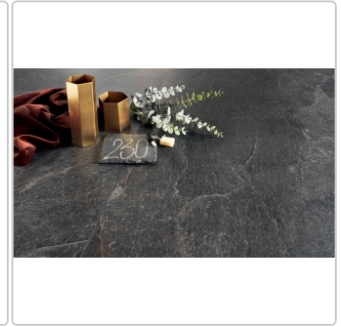

# Blustyle Geos Reef Slaty Terrassenplatte 60x120 cm

Art-Nr.: ABGXGE70 / GTIN: 8026944404768 / Marke: [Blustyle](#)

**69,95EUR** / m<sup>2</sup>

Grundpreis: 50,36EUR / Paket

inkl. 19% USt. zzgl. Versand

Lieferzeit: 3-4 Wochen - **WIRD FÜR SIE BESTELT**

## Produktinformation

Art:	Terrassenplatte
Farbspiel:	V3 - hohe Variation
Farbe:	Geos Reef
Frostbeständig:	ja
Gewicht:	45,13 kg/m <sup>2</sup>
Kalibriert:	ja
Material:	Feinsteinzeug
Materialstärke:	20 mm
Nennmass:	60x120 cm
Oberfläche:	Slaty (R11)
Optik:	Natursteinoptik
Rutschhemmung:	R11 A+B+C
Serie:	Geos
Sortierung:	1. Sortierung
Stück je Paket:	1
Stück je Palette:	35