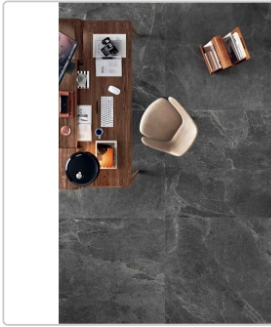

# Blustyle Geos Reef Slaty Terrassenplatte 60x120 cm

Art-Nr.: ABGXGE70 / GTIN: 8026944404768 / Marke: [Blustyle](#)

**69,95EUR** / m<sup>2</sup>

Grundpreis: 50,36EUR / Paket

inkl. 19% USt. zzgl. Versand

Lieferzeit: 3-4 Wochen - **WIRD FÜR SIE BESTELT**

## Produktinformation

Art:	Terrassenplatte
Farbspiel:	V3 - hohe Variation
Farbe:	Geos Reef
Frostbeständig:	ja
Gewicht:	45,13 kg/m <sup>2</sup>
Kalibriert:	ja
Material:	Feinsteinzeug
Materialstärke:	20 mm
Nennmass:	60x120 cm
Oberfläche:	Slaty (R11)
Optik:	Natursteinoptik
Rutschhemmung:	R11 A+B+C
Serie:	Geos
Sortierung:	1. Sortierung
Stück je Paket:	1
Stück je Palette:	35