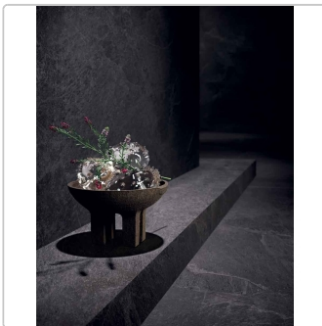

# Blustyle Geos Reef Slaty Terrassenplatte 60x120 cm

Art-Nr.: ABGXGE70 / GTIN: 8026944404768 / Marke: [Blustyle](#)

**69,95EUR** / m<sup>2</sup>

Grundpreis: 50,36EUR / Paket

inkl. 19% USt. zzgl. Versand

Lieferzeit: 3-4 Wochen - **WIRD FÜR SIE BESTELT**

## Produktinformation

Art:	Terrassenplatte
Farbspiel:	V3 - hohe Variation
Farbe:	Geos Reef
Frostbeständig:	ja
Gewicht:	45,13 kg/m <sup>2</sup>
Kalibriert:	ja
Material:	Feinsteinzeug
Materialstärke:	20 mm
Nennmass:	60x120 cm
Oberfläche:	Slaty (R11)
Optik:	Natursteinoptik
Rutschhemmung:	R11 A+B+C
Serie:	Geos
Sortierung:	1. Sortierung
Stück je Paket:	1
Stück je Palette:	35