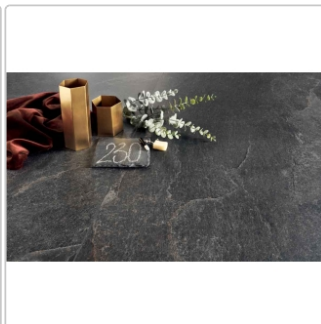

Produktinformation

Blustyle Geos Reef Natural Boden- und Wandfliese 60x60 cm

Art-Nr.: ABGWGE20 / GTIN: 8026944404560 / Marke: [Blustyle](#)

35,95EUR / m²

Grundpreis: 51,77EUR / Paket
inkl. 19% USt. zzgl. Versand

Mengenrabatt

Ab	32,95EUR - Sie sparen 3,00EUR,
46,08	Grundpreis: 47,45EUR / Paket
m ²	

Lieferzeit: 3-4 Wochen - **WIRD FÜR SIE BESTELLT**

Produktinformation

Art:	Boden- und Wandfliese
Farbe:	Geos Reef
Frostbeständig:	ja
Gewicht:	22,08 kg/m ²
Kalibriert:	ja
Material:	Feinsteinzeug
Materialstärke:	9 mm
Nennmass:	60x60 cm
Oberfläche:	Naturale
Optik:	Natursteinoptik
Rutschhemmung:	R10 A+B
Serie:	Geos
Sortierung:	1. Sortierung
Stück je Paket:	4
Stück je Palette:	128