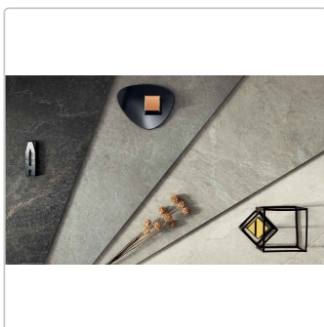

Produktinformation

Blustyle Geos Reef Natural Boden- und Wandfliese 60x60 cm

Art-Nr.: ABGWGE20 / GTIN: 8026944404560 / Marke: [Blustyle](#)

35,95EUR / m²

Grundpreis: 51,77EUR / Paket
inkl. 19% USt. zzgl. Versand

Mengenrabatt

Ab	32,95EUR - Sie sparen 3,00EUR,
46,08	Grundpreis: 47,45EUR / Paket
m ²	

Lieferzeit: 3-4 Wochen - **WIRD FÜR SIE
BESTELLT**

Produktinformation

Art:	Boden- und Wandfliese
Farbe:	Geos Reef
Frostbeständig:	ja
Gewicht:	22,08 kg/m ²
Kalibriert:	ja
Material:	Feinsteinzeug
Materialstärke:	9 mm
Nennmass:	60x60 cm
Oberfläche:	Naturale (R10)
Optik:	Natursteinoptik
Rutschhemmung:	R10 A+B
Serie:	Geos
Sortierung:	1. Sortierung
Stück je Paket:	4
Stück je Palette:	128