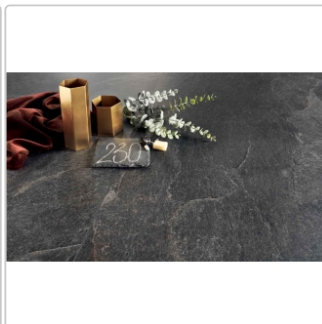

Produktinformation

Blustyle Geos Reef Natural Boden- und Wandfliese 60x60 cm

Art-Nr.: ABGWGE20 / GTIN: 8026944404560 / Marke: [Blustyle](#)

35,95EUR / m²

Grundpreis: 51,77EUR / Paket
inkl. 19% USt. zzgl. Versand

Mengenrabatt

Ab	32,95EUR - Sie sparen 3,00EUR,
46,08	Grundpreis: 47,45EUR / Paket
m ²	

Lieferzeit: 3-4 Wochen - **WIRD FÜR SIE
BESTELLT**

Produktinformation

Art:	Boden- und Wandfliese
Farbe:	Geos Reef
Frostbeständig:	ja
Gewicht:	22,08 kg/m ²
Kalibriert:	ja
Material:	Feinsteinzeug
Materialstärke:	9 mm
Nennmass:	60x60 cm
Oberfläche:	Naturale (R10)
Optik:	Natursteinoptik
Rutschhemmung:	R10 A+B
Serie:	Geos
Sortierung:	1. Sortierung
Stück je Paket:	4
Stück je Palette:	128