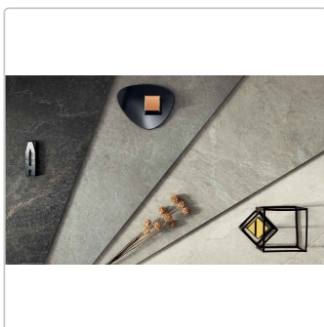

Produktinformation

Blustyle Geos Reef Natural Boden- und Wandfliese 60x60 cm

Art-Nr.: ABGWGE20 / GTIN: 8026944404560 / Marke: [Blustyle](#)

35,95EUR / m²

Grundpreis: 51,77EUR / Paket
inkl. 19% USt. zzgl. Versand

Mengenrabatt

Ab	32,95EUR - Sie sparen 3,00EUR,
46,08	Grundpreis: 47,45EUR / Paket
m ²	

Lieferzeit: 3-4 Wochen - **WIRD FÜR SIE BESTELLT**

Produktinformation

Art:	Boden- und Wandfliese
Farbe:	Geos Reef
Frostbeständig:	ja
Gewicht:	22,08 kg/m ²
Kalibriert:	ja
Material:	Feinsteinzeug
Materialstärke:	9 mm
Nennmass:	60x60 cm
Oberfläche:	Naturale
Optik:	Natursteinoptik
Rutschhemmung:	R10 A+B
Serie:	Geos
Sortierung:	1. Sortierung
Stück je Paket:	4
Stück je Palette:	128