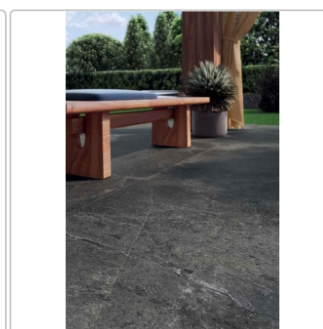

# Blustyle Geos Reef Grip Boden- und Wandfliese 60x60 cm

Art-Nr.: ABGWGE28 / GTIN: 8026944404584 / Marke: [Blustyle](#)

**35,95EUR** / m<sup>2</sup>

Grundpreis: 51,77EUR / Paket  
inkl. 19% USt. zzgl. Versand

## Produktinformation

Art:	Boden- und Wandfliese
Farbe:	Geos Reef
Frostbeständig:	ja
Gewicht:	22,08 kg/m <sup>2</sup>
Kalibriert:	ja
Material:	Feinsteinzeug
Materialstärke:	9 mm
Nennmass:	60x60 cm
Oberfläche:	Grip (R11)
Optik:	Natursteinoptik
Rutschhemmung:	R11 A+B+C
Serie:	Geos
Sortierung:	1. Sortierung
Stück je Paket:	4
Stück je Palette:	128