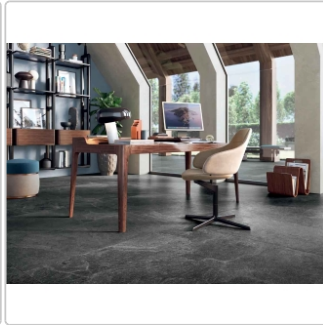

Produktinformation

Art:	Boden- und Wandfliese
Farbe:	Geos Reef
Frostbeständig:	ja
Gewicht:	22,08 kg/m²
Kalibriert:	ja
Material:	Feinsteinzeug
Materialstärke:	9 mm
Nennmass:	60x60 cm
Oberfläche:	Grip (R11)
Optik:	Natursteinoptik
Rutschhemmung:	R11 A+B+C
Serie:	Geos
Sortierung:	1. Sortierung
Stück je Paket:	4
Stück je Palette:	128