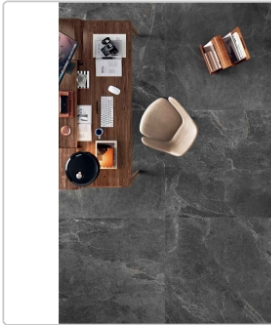

# Blustyle Geos Reef Grip Boden- und Wandfliese 60x60 cm

Art-Nr.: ABGWGE28 / GTIN: 8026944404584 / Marke: [Blustyle](#)

**35,95EUR** / m<sup>2</sup>

Grundpreis: 51,77EUR / Paket  
inkl. 19% USt. zzgl. Versand

## Produktinformation

Art:	Boden- und Wandfliese
Farbe:	Geos Reef
Frostbeständig:	ja
Gewicht:	22,08 kg/m <sup>2</sup>
Kalibriert:	ja
Material:	Feinsteinzeug
Materialstärke:	9 mm
Nennmass:	60x60 cm
Oberfläche:	Grip (R11)
Optik:	Natursteinoptik
Rutschhemmung:	R11 A+B+C
Serie:	Geos
Sortierung:	1. Sortierung
Stück je Paket:	4
Stück je Palette:	128