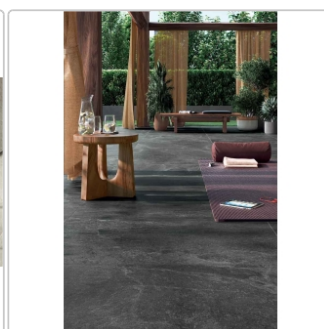

# Blustyle Geos Reef Grip Boden- und Wandfliese 60x60 cm

Art-Nr.: ABGWGE28 / GTIN: 8026944404584 / Marke: [Blustyle](#)

**35,95EUR** / m<sup>2</sup>

Grundpreis: 51,77EUR / Paket  
inkl. 19% USt. zzgl. Versand

## Produktinformation

Art:	Boden- und Wandfliese
Farbe:	Geos Reef
Frostbeständig:	ja
Gewicht:	22,08 kg/m <sup>2</sup>
Kalibriert:	ja
Material:	Feinsteinzeug
Materialstärke:	9 mm
Nennmass:	60x60 cm
Oberfläche:	Grip (R11)
Optik:	Natursteinoptik
Rutschhemmung:	R11 A+B+C
Serie:	Geos
Sortierung:	1. Sortierung
Stück je Paket:	4
Stück je Palette:	128