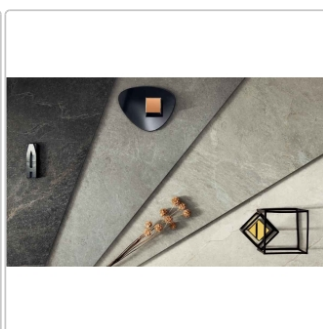

Produktinformation

Blustyle Geos Reef Grip Boden- und Wandfliese 60x60 cm

Art-Nr.: ABGWGE28 / GTIN: 8026944404584 / Marke: [Blustyle](#)

35,95EUR / m²

Grundpreis: 51,77EUR / Paket
inkl. 19% USt. zzgl. Versand

Mengenrabatt

Ab	32,95EUR - Sie sparen 3,00EUR,
46,08	Grundpreis: 47,45EUR / Paket
m²	

Lieferzeit: 3-4 Wochen - **WIRD FÜR SIE BESTELLT**