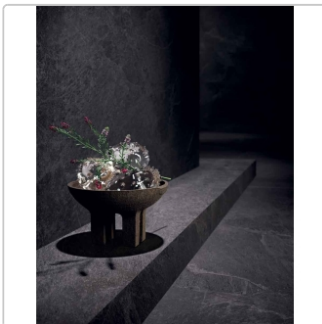

Produktinformation

Art:	Boden- und Wandfliese
Farbe:	Geos Reef
Frostbeständig:	ja
Gewicht:	22,08 kg/m²
Kalibriert:	ja
Material:	Feinsteinzeug
Materialstärke:	9 mm
Nennmass:	60x60 cm
Oberfläche:	Grip (R11)
Optik:	Natursteinoptik
Rutschhemmung:	R11 A+B+C
Serie:	Geos
Sortierung:	1. Sortierung
Stück je Paket:	4
Stück je Palette:	128