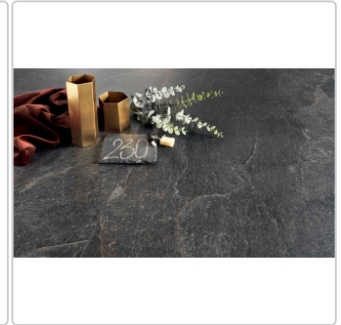

# Blustyle Geos Reef Grip Boden- und Wandfliese 60x60 cm

Art-Nr.: ABGWGE28 / GTIN: 8026944404584 / Marke: [Blustyle](#)

**35,95EUR** / m<sup>2</sup>

Grundpreis: 51,77EUR / Paket  
inkl. 19% USt. zzgl. Versand

## Produktinformation

Art:	Boden- und Wandfliese
Farbe:	Geos Reef
Frostbeständig:	ja
Gewicht:	22,08 kg/m <sup>2</sup>
Kalibriert:	ja
Material:	Feinsteinzeug
Materialstärke:	9 mm
Nennmass:	60x60 cm
Oberfläche:	Grip (R11)
Optik:	Natursteinoptik
Rutschhemmung:	R11 A+B+C
Serie:	Geos
Sortierung:	1. Sortierung
Stück je Paket:	4
Stück je Palette:	128