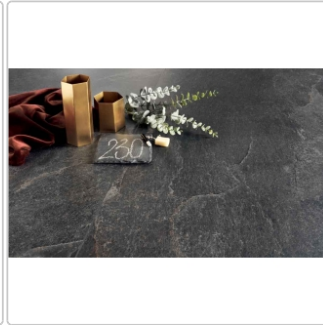

# Blustyle Geos Reef Natural Boden- und Wandfliese 30x60 cm

Art-Nr.: ABG-GE20 / GTIN: 8026944404089 / Marke: [Blustyle](#)

**35,95EUR** / m<sup>2</sup>

Grundpreis: 58,24EUR / Paket  
inkl. 19% USt. zzgl. Versand

## Produktinformation

Art:	Boden- und Wandfliese
Farbe:	Geos Reef
Frostbeständig:	ja
Gewicht:	21,60 kg/m <sup>2</sup>
Kalibriert:	ja
Material:	Feinsteinzeug
Materialstärke:	9 mm
Oberfläche:	Naturale (R10)
Nennmass:	30x60 cm
Optik:	Natursteinoptik
Rutschhemmung:	R10 A+B
Serie:	Geos
Sortierung:	1. Sortierung
Stück je Paket:	9
Stück je Palette:	288