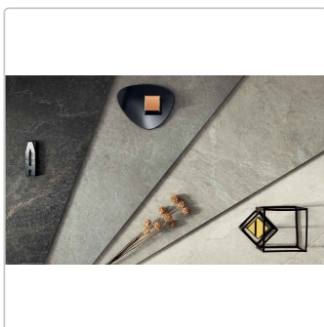

Produktinformation

Blustyle Geos Reef Natural Boden- und Wandfliese 30x60 cm

Art-Nr.: ABG-GE20 / GTIN: 8026944404089 / Marke: [Blustyle](#)

35,95EUR / m²

Grundpreis: 58,24EUR / Paket
inkl. 19% USt. zzgl. Versand

Mengenrabatt

Ab	32,95EUR - Sie sparen 3,00EUR,
51,84	Grundpreis: 53,38EUR / Paket
m²	

Lieferzeit: 3-4 Wochen - **WIRD FÜR SIE BESTELLT**