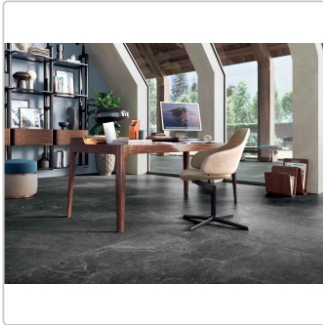

Produktinformation

Art:	Boden- und Wandfliese
Farbe:	Geos Reef
Frostbeständig:	ja
Gewicht:	21,60 kg/m²
Kalibriert:	ja
Material:	Feinsteinzeug
Materialstärke:	9 mm
Oberfläche:	Naturale (R10)
Nennmass:	30x60 cm
Optik:	Natursteinoptik
Rutschhemmung:	R10 A+B
Serie:	Geos
Sortierung:	1. Sortierung
Stück je Paket:	9
Stück je Palette:	288