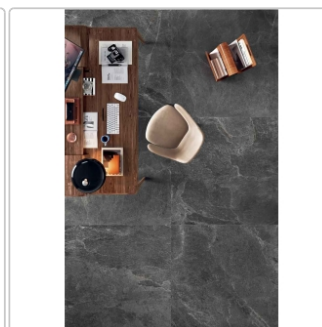

# Blustyle Geos Reef Natural Boden- und Wandfliese 30x60 cm

Art-Nr.: ABG-GE20 / GTIN: 8026944404089 / Marke: [Blustyle](#)

**35,95EUR** / m<sup>2</sup>

Grundpreis: 58,24EUR / Paket  
inkl. 19% USt. zzgl. Versand

## Produktinformation

Art:	Boden- und Wandfliese
Farbe:	Geos Reef
Frostbeständig:	ja
Gewicht:	21,60 kg/m <sup>2</sup>
Kalibriert:	ja
Material:	Feinsteinzeug
Materialstärke:	9 mm
Oberfläche:	Naturale (R10)
Nennmass:	30x60 cm
Optik:	Natursteinoptik
Rutschhemmung:	R10 A+B
Serie:	Geos
Sortierung:	1. Sortierung
Stück je Paket:	9
Stück je Palette:	288