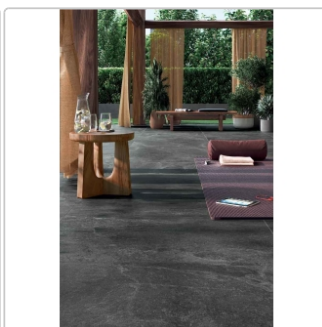

# Blustyle Geos Reef Natural Boden- und Wandfliese 30x60 cm

Art-Nr.: ABG-GE20 / GTIN: 8026944404089 / Marke: [Blustyle](#)

**35,95EUR** / m<sup>2</sup>

Grundpreis: 58,24EUR / Paket  
inkl. 19% USt. zzgl. Versand

## Produktinformation

Art:	Boden- und Wandfliese
Farbe:	Geos Reef
Frostbeständig:	ja
Gewicht:	21,60 kg/m <sup>2</sup>
Kalibriert:	ja
Material:	Feinsteinzeug
Materialstärke:	9 mm
Oberfläche:	Naturale (R10)
Nennmass:	30x60 cm
Optik:	Natursteinoptik
Rutschhemmung:	R10 A+B
Serie:	Geos
Sortierung:	1. Sortierung
Stück je Paket:	9
Stück je Palette:	288