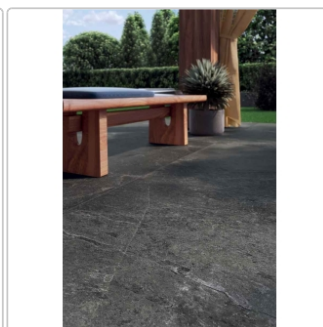

# Blustyle Geos Reef Natural Boden- und Wandfliese 30x60 cm

Art-Nr.: ABG-GE20 / GTIN: 8026944404089 / Marke: [Blustyle](#)

**35,95EUR** / m<sup>2</sup>

Grundpreis: 58,24EUR / Paket  
inkl. 19% USt. zzgl. Versand

## Produktinformation

Art:	Boden- und Wandfliese
Farbe:	Geos Reef
Frostbeständig:	ja
Gewicht:	21,60 kg/m <sup>2</sup>
Kalibriert:	ja
Material:	Feinsteinzeug
Materialstärke:	9 mm
Oberfläche:	Naturale (R10)
Nennmass:	30x60 cm
Optik:	Natursteinoptik
Rutschhemmung:	R10 A+B
Serie:	Geos
Sortierung:	1. Sortierung
Stück je Paket:	9
Stück je Palette:	288