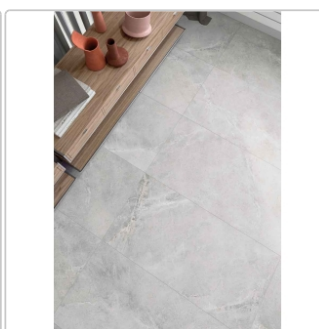

Produktinformation

PrimeCollection Blend Boden- und Wandfliese Ash 60,3x60,3 cm

Art-Nr.: BLEASH6060 / Marke: [PrimeCollection](#)

32,95EUR / m²

Grundpreis: 48,77EUR / Paket
inkl. 19% USt. zzgl. Versand

Mengenrabatt

Ab	29,95EUR - Sie sparen 3,00EUR,
47,36	Grundpreis: 44,33EUR / Paket
m ²	

Lieferzeit: 3-4 Wochen - **WIRD FÜR SIE
BESTELLT**

Produktinformation

Art:	Boden- und Wandfliese
Farbe:	Blend Ash
Frostbeständig:	ja
Gewicht:	20,60 kg/m ²
Kalibriert:	nein
Material:	Feinsteinzeug
Materialstärke:	9 mm
Nennmass:	60,3x60,3 cm
Oberfläche:	Matt
Optik:	Steinoptik
Serie:	Blend
Stück je Paket:	4
Stück je Palette:	128