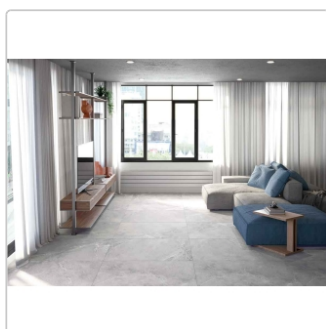

Produktinformation

PrimeCollection Blend Boden- und Wandfliese Ash 60,3x60,3 cm

Art-Nr.: BLEASH6060 / Marke: [PrimeCollection](#)

32,95EUR / m²

Grundpreis: 48,77EUR / Paket
inkl. 19% USt. zzgl. Versand

Mengenrabatt

Ab	29,95EUR - Sie sparen 3,00EUR,
47,36	Grundpreis: 44,33EUR / Paket
m ²	

Lieferzeit: 3-4 Wochen - **WIRD FÜR SIE
BESTELLT**

Produktinformation

Art:	Boden- und Wandfliese
Farbe:	Blend Ash
Frostbeständig:	ja
Gewicht:	20,60 kg/m ²
Kalibriert:	nein
Material:	Feinsteinzeug
Materialstärke:	9 mm
Nennmass:	60,3x60,3 cm
Oberfläche:	Matt
Optik:	Steinoptik
Serie:	Blend
Stück je Paket:	4
Stück je Palette:	128