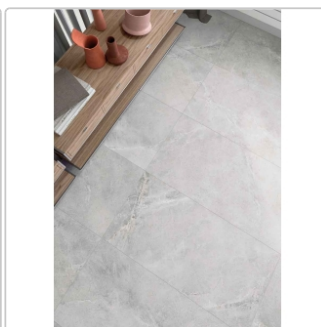

Produktinformation

PrimeCollection Blend Boden- und Wandfliese Ash 60x60 cm

Art-Nr.: BLEASH6060R / Marke: [PrimeCollection](#)

36,95EUR / m²

Grundpreis: 53,21EUR / Paket
inkl. 19% USt. zzgl. Versand

Mengenrabatt

Ab	33,95EUR - Sie sparen 3,00EUR,
46,08	Grundpreis: 48,89EUR / Paket
m ²	

Lieferzeit: 3-4 Wochen - **WIRD FÜR SIE BESTELLT**

Produktinformation

Art:	Boden- und Wandfliese
Farbe:	Blend Ash
Frostbeständig:	ja
Gewicht:	20,80 kg/m ²
Kalibriert:	ja
Material:	Feinsteinzeug
Materialstärke:	9 mm
Nennmass:	60x60 cm
Oberfläche:	Matt
Optik:	Steinoptik
Serie:	Blend
Stück je Paket:	4
Stück je Palette:	128