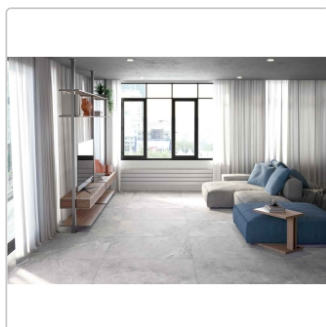

Produktinformation

PrimeCollection Blend Boden- und Wandfliese Ash 60x60 cm

Art-Nr.: BLEASH6060R / Marke: [PrimeCollection](#)

36,95EUR / m²

Grundpreis: 53,21EUR / Paket
inkl. 19% USt. zzgl. Versand

Mengenrabatt

Ab	33,95EUR - Sie sparen 3,00EUR,
46,08	Grundpreis: 48,89EUR / Paket
m ²	

Lieferzeit: 3-4 Wochen - **WIRD FÜR SIE BESTELLT**

Produktinformation

Art:	Boden- und Wandfliese
Farbe:	Blend Ash
Frostbeständig:	ja
Gewicht:	20,80 kg/m ²
Kalibriert:	ja
Material:	Feinsteinzeug
Materialstärke:	9 mm
Nennmass:	60x60 cm
Oberfläche:	Matt
Optik:	Steinoptik
Serie:	Blend
Stück je Paket:	4
Stück je Palette:	128