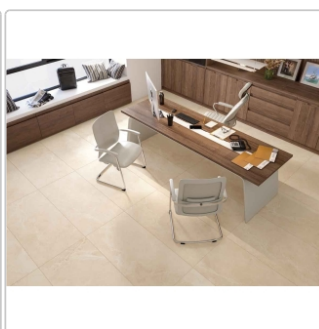

Produktinformation

PrimeCollection Blend Boden- und Wandfliese Desert 60x60 cm

Art-Nr.: BLEDES6060R / Marke: [PrimeCollection](#)

36,95EUR / m²

Grundpreis: 53,21EUR / Paket
inkl. 19% USt. zzgl. Versand

Mengenrabatt

Ab	33,95EUR - Sie sparen 3,00EUR,
46,08	Grundpreis: 48,89EUR / Paket
m ²	

Lieferzeit: 3-4 Wochen - **WIRD FÜR SIE BESTELLT**

Produktinformation

Art:	Boden- und Wandfliese
Farbe:	Blend Desert
Frostbeständig:	ja
Gewicht:	20,80 kg/m ²
Kalibriert:	ja
Material:	Feinsteinzeug
Materialstärke:	9 mm
Nennmass:	60x60 cm
Oberfläche:	Matt
Optik:	Steinoptik
Rutschhemmung:	R10 A+B+C
Serie:	Blend
Stück je Paket:	4
Stück je Palette:	128