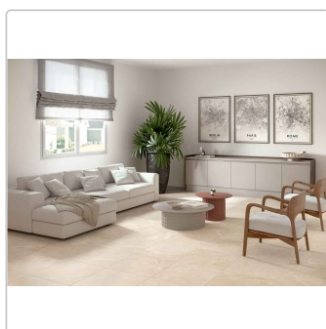

Produktinformation

PrimeCollection Blend Boden- und Wandfliese Desert 60x60 cm

Art-Nr.: BLEDES6060R / Marke: [PrimeCollection](#)

36,95EUR / m²

Grundpreis: 53,21EUR / Paket
inkl. 19% USt. zzgl. Versand

Mengenrabatt

Ab	33,95EUR - Sie sparen 3,00EUR,
46,08	Grundpreis: 48,89EUR / Paket
m ²	

Lieferzeit: 3-4 Wochen - **WIRD FÜR SIE BESTELLT**

Produktinformation

Art:	Boden- und Wandfliese
Farbe:	Blend Desert
Frostbeständig:	ja
Gewicht:	20,80 kg/m ²
Kalibriert:	ja
Material:	Feinsteinzeug
Materialstärke:	9 mm
Nennmass:	60x60 cm
Oberfläche:	Matt
Optik:	Steinoptik
Rutschhemmung:	R10 A+B+C
Serie:	Blend
Stück je Paket:	4
Stück je Palette:	128