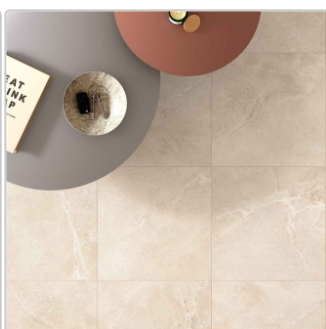

Produktinformation

PrimeCollection Blend Boden- und Wandfliese Desert 60x60 cm

Art-Nr.: BLEDES6060R / Marke: [PrimeCollection](#)

36,95EUR / m²

Grundpreis: 53,21EUR / Paket
inkl. 19% USt. zzgl. Versand

Mengenrabatt

Ab	33,95EUR - Sie sparen 3,00EUR,
46,08	Grundpreis: 48,89EUR / Paket
m ²	

Lieferzeit: 3-4 Wochen - **WIRD FÜR SIE BESTELLT**

Produktinformation

Art:	Boden- und Wandfliese
Farbe:	Blend Desert
Frostbeständig:	ja
Gewicht:	20,80 kg/m ²
Kalibriert:	ja
Material:	Feinsteinzeug
Materialstärke:	9 mm
Nennmass:	60x60 cm
Oberfläche:	Matt
Optik:	Steinoptik
Rutschhemmung:	R10 A+B+C
Serie:	Blend
Stück je Paket:	4
Stück je Palette:	128