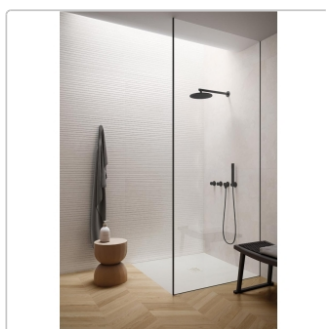

Produktinformation

Flaviker Double White Dekor Cannetè Natural 3D 60x120 cm

Art-Nr.: 0015189 / GTIN: 8033543068062 / Marke: [Flaviker](#)

Sonderangebot*

59,95EUR / m²

Sonderangebot 66,95EUR (Sie sparen 7,00EUR)

Grundpreis: 86,33EUR / Paket

inkl. 19% USt. zzgl. Versand

Lieferzeit: 3-4 Wochen - **WIRD FÜR SIE**

BESTELLT

Produktinformation

Art:	Dekor
Farbe:	Double Cannete White
Farbspiel:	V2 - mittlere Variation
Frostbeständig:	ja
Gewicht:	20,0 kg/m ²
Kalibriert:	ja
Material:	Feinsteinzeug
Materialstärke:	8,5 mm
Nennmass:	60x120 cm
Oberfläche:	Matt
Optik:	Natursteinoptik
Serie:	Double
Sortierung:	1. Sortierung
Stück je Paket:	2
Stück je Palette:	72