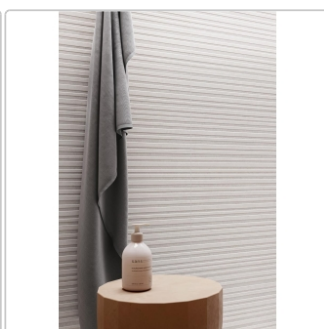

Produktinformation

Flaviker Double White Dekor Cannetè Natural 3D 60x120 cm

Art-Nr.: 0015189 / GTIN: 8033543068062 / Marke: [Flaviker](#)

Sonderangebot*

59,95EUR / m²

Sonderangebot 66,95EUR (Sie sparen 7,00EUR)

Grundpreis: 86,33EUR / Paket

inkl. 19% USt. zzgl. Versand

Lieferzeit: 3-4 Wochen - **WIRD FÜR SIE**

BESTELLT

Produktinformation

Art:	Dekor
Farbe:	Double Cannete White
Farbspiel:	V2 - mittlere Variation
Frostbeständig:	ja
Gewicht:	20,0 kg/m ²
Kalibriert:	ja
Material:	Feinsteinzeug
Materialstärke:	8,5 mm
Nennmass:	60x120 cm
Oberfläche:	Matt
Optik:	Natursteinoptik
Serie:	Double
Sortierung:	1. Sortierung
Stück je Paket:	2
Stück je Palette:	72