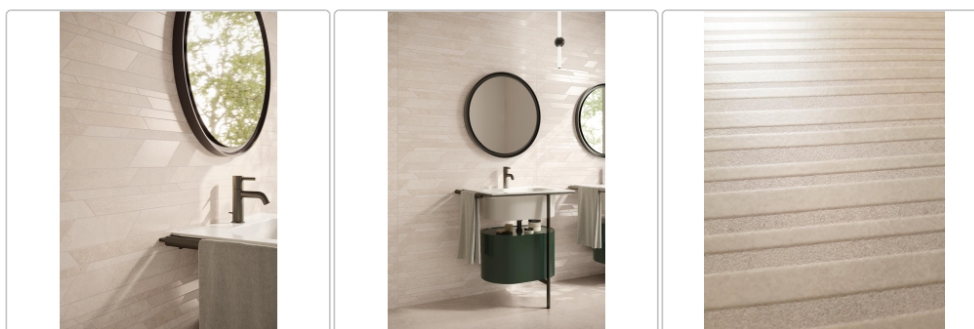

Produktinformation

Flaviker Double Beige Dekor Cannelè Natural 3D 60x120 cm

Art-Nr.: 0015190 / GTIN: 8033543068062 / Marke: [Flaviker](#)

Sonderangebot*

59,95EUR / m²

Sonderangebot 66,95EUR (Sie sparen 7,00EUR)

Grundpreis: 86,33EUR / Paket

inkl. 19% USt. zzgl. Versand

Lieferzeit: 3-4 Wochen - **WIRD FÜR SIE
BESTELLT**

Produktinformation

Art:	Dekor
Farbe:	Double Cannete Beige
Farbspiel:	V2 - mittlere Variation
Frostbeständig:	ja
Gewicht:	20,0 kg/m ²
Kalibriert:	ja
Material:	Feinsteinzeug
Materialstärke:	8,5 mm
Nennmass:	60x120 cm
Oberfläche:	Matt
Optik:	Natursteinoptik
Serie:	Double
Sortierung:	1. Sortierung
Stück je Paket:	2
Stück je Palette:	72