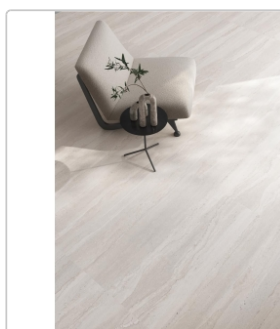

Produktinformation

Flaviker Double Linear White Boden- und Wandfliese Natural 80x80 cm

Art-Nr.: 0014823 / GTIN: 8033543066921 / Marke: [Flaviker](#)

Sonderangebot*

39,95EUR / m²

Sonderangebot 42,95EUR (Sie sparen 3,00EUR)

Grundpreis: 51,14EUR / Paket
inkl. 19% USt. zzgl. Versand

Mengenrabatt

Ab	34,95EUR - Sie sparen 8,00EUR,
61,44	Grundpreis: 44,74EUR / Paket
m²	

Lieferzeit: 3-4 Wochen - **WIRD FÜR SIE BESTELT**