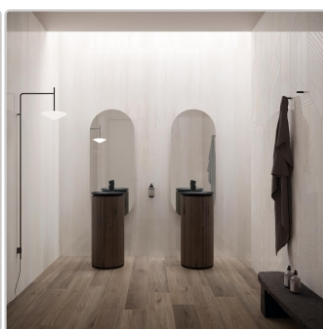

Produktinformation

Flaviker Double Linear White Boden- und Wandfliese Natural 80x80 cm

Art-Nr.: 0014823 / GTIN: 8033543066921 / Marke: [Flaviker](#)

Sonderangebot*

39,95EUR / m²

Sonderangebot 42,95EUR (Sie sparen 3,00EUR)

Grundpreis: 51,14EUR / Paket
inkl. 19% USt. zzgl. Versand

Mengenrabatt

Ab	34,95EUR - Sie sparen 8,00EUR,
61,44	Grundpreis: 44,74EUR / Paket
m²	

Lieferzeit: 3-4 Wochen - **WIRD FÜR SIE BESTELT**