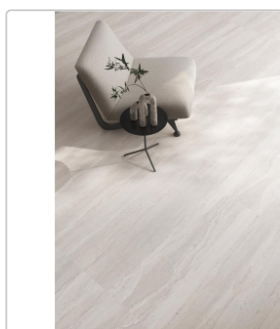

Produktinformation

Flaviker Double Linear White Boden- und Wandfliese Natural 80x80 cm

Art-Nr.: 0014823 / GTIN: 8033543066921 / Marke: [Flaviker](#)

42,95EUR / m²

Grundpreis: 54,98EUR / Paket
inkl. 19% USt. zzgl. Versand

Mengenrabatt

Ab	39,95EUR - Sie sparen 3,00EUR,
61,44	Grundpreis: 51,14EUR / Paket
m²	

Lieferzeit: 3-4 Wochen - **WIRD FÜR SIE BESTELLT**