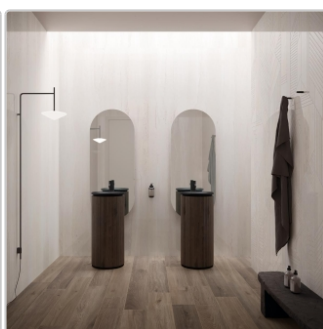

Produktinformation

Flaviker Double Linear White Boden- und Wandfliese Natural 80x80 cm

Art-Nr.: 0014823 / GTIN: 8033543066921 / Marke: [Flaviker](#)

42,95EUR / m²

Grundpreis: 54,98EUR / Paket
inkl. 19% USt. zzgl. Versand

Mengenrabatt

Ab	39,95EUR - Sie sparen 3,00EUR,
61,44	Grundpreis: 51,14EUR / Paket
m²	

Lieferzeit: 3-4 Wochen - **WIRD FÜR SIE BESTELLT**