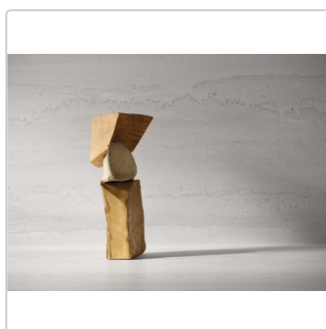

Produktinformation

Flaviker Double Linear Grey Boden- und Wandfliese Natural 80x80 cm

Art-Nr.: 0014824 / GTIN: 8033543066938 / Marke: [Flaviker](#)

42,95EUR / m²

Grundpreis: 54,98EUR / Paket
inkl. 19% USt. zzgl. Versand

Mengenrabatt

Ab	39,95EUR - Sie sparen 3,00EUR,
61,44	Grundpreis: 51,14EUR / Paket
m ²	

Lieferzeit: 3-4 Wochen - **WIRD FÜR SIE BESTELLT**

Produktinformation

Art:	Boden- und Wandfliese
Dekor:	Linear
Farbe:	Linear Grey
Farbspiel:	V2 - mittlere Variation
Frostbeständig:	ja
Gewicht:	20,0 kg/m ²
Kalibriert:	ja
Material:	Feinsteinzeug
Materialstärke:	8,5 mm
Nennmass:	80x80 cm
Oberfläche:	Matt
Optik:	Natursteinoptik
Rutschhemmung:	R10 A+B+C
Serie:	Double
Sortierung:	1. Sortierung
Stück je Paket:	2
Stück je Palette:	96