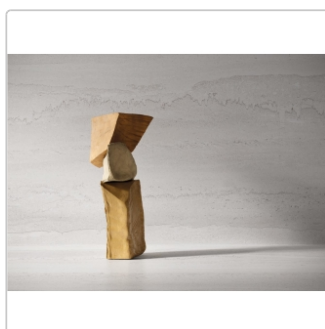

Produktinformation

Flaviker Double Linear Grey Boden- und Wandfliese Natural 80x80 cm

Art-Nr.: 0014824 / GTIN: 8033543066938 / Marke: [Flaviker](#)

Sonderangebot*

39,95EUR / m²

Sonderangebot 42,95EUR (Sie sparen 3,00EUR)

Grundpreis: 51,14EUR / Paket
inkl. 19% USt. zzgl. Versand

Mengenrabatt

Ab	34,95EUR - Sie sparen 8,00EUR,
61,44	Grundpreis: 44,74EUR / Paket
m²	

Lieferzeit: 3-4 Wochen - **WIRD FÜR SIE BESTELLT**