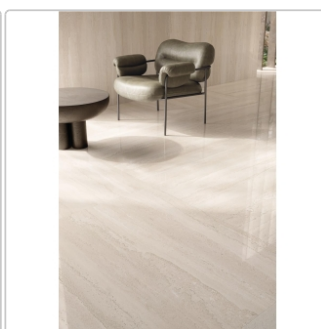

Produktinformation

Flaviker Double Linear Beige Boden- und Wandfliese Natural 80x80 cm

Art-Nr.: 0014825 / GTIN: 8033543066945 / Marke: [Flaviker](#)

Sonderangebot*

39,95EUR / m²

Sonderangebot 42,95EUR (Sie sparen 3,00EUR)

Lieferzeit: 3-4 Wochen - **WIRD FÜR SIE BESTELLT**

Produktinformation

| | |
|-------------------|-------------------------|
| Art: | Boden- und Wandfliese |
| Dekor: | Linear |
| Farbe: | Linear Beige |
| Farbspiel: | V2 - mittlere Variation |
| Frostbeständig: | ja |
| Gewicht: | 20,0 kg/m ² |
| Kalibriert: | ja |
| Material: | Feinsteinzeug |
| Materialstärke: | 8,5 mm |
| Nennmass: | 80x80 cm |
| Oberfläche: | Matt |
| Optik: | Natursteinoptik |
| Rutschhemmung: | R10 A+B+C |
| Serie: | Double |
| Sortierung: | 1. Sortierung |
| Stück je Paket: | 2 |
| Stück je Palette: | 96 |