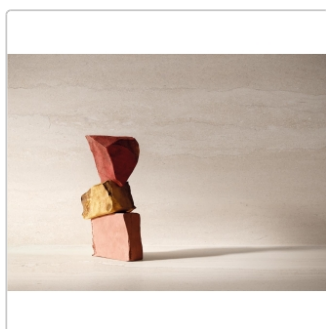

# Flaviker Double Linear Beige Boden- und Wandfliese Natural 80x80 cm

Art-Nr.: 0014825 / GTIN: 8033543066945 / Marke: [Flaviker](#)

**42,95EUR** / m<sup>2</sup>

Grundpreis: 54,98EUR / Paket  
inkl. 19% USt. zzgl. Versand

## Produktinformation

Art:	Boden- und Wandfliese
Dekor:	Linear
Farbe:	Linear Beige
Farbspiel:	V2 - mittlere Variation
Frostbeständig:	ja
Gewicht:	20,0 kg/m <sup>2</sup>
Kalibriert:	ja
Material:	Feinsteinzeug
Materialstärke:	8,5 mm
Nennmass:	80x80 cm
Oberfläche:	Matt
Optik:	Natursteinoptik
Rutschhemmung:	R10 A+B+C
Serie:	Double
Sortierung:	1. Sortierung
Stück je Paket:	2
Stück je Palette:	96