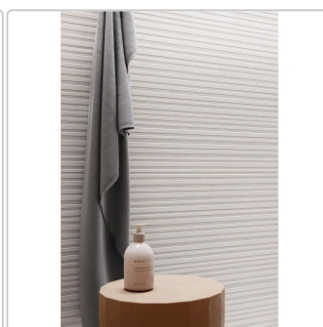

Produktinformation

Flaviker Double Plain White Boden- und Wandfliese Natural 80x80 cm

Art-Nr.: 0014835 / GTIN: 8033543067010 / Marke: [Flaviker](#)

39,95EUR / m²

Grundpreis: 51,14EUR / Paket
inkl. 19% USt. zzgl. Versand

Mengenrabatt

Ab	34,95EUR - Sie sparen 5,00EUR,
61,44	Grundpreis: 44,74EUR / Paket
m²	

Lieferzeit: Versandfertig in 24h
Die Lieferung dauert 5-7 Werktage!