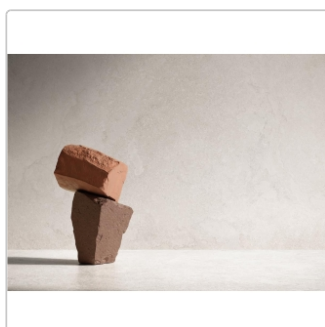

## Produktinformation

Art:	Boden- und Wandfliese
Farbspiel:	V2 - mittlere Variation
Dekor:	Plain
Farbe:	Plain White
Frostbeständig:	ja
Gewicht:	20,0 kg/m <sup>2</sup>
Kalibriert:	ja
Material:	Feinsteinzeug
Materialstärke:	8,5 mm
Nennmass:	80x80 cm
Oberfläche:	Matt
Optik:	Natursteinoptik
Rutschhemmung:	R10 A+B+C
Serie:	Double
Sortierung:	1. Sortierung
Stück je Paket:	2
Stück je Palette:	96