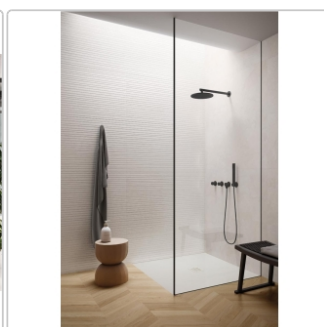

Produktinformation

Flaviker Double Plain White Boden- und Wandfliese Natural 80x80 cm

Art-Nr.: 0014835 / GTIN: 8033543067010 / Marke: [Flaviker](#)

39,95EUR / m²

Grundpreis: 51,14EUR / Paket
inkl. 19% USt. zzgl. Versand

Mengenrabatt

Ab	34,95EUR - Sie sparen 5,00EUR,
61,44	Grundpreis: 44,74EUR / Paket
m²	

Lieferzeit: Versandfertig in 24h
Die Lieferung dauert 5-7 Werktage!