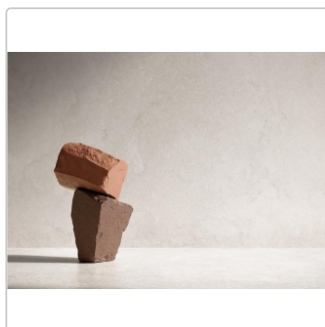

Produktinformation

Flaviker Double Plain White Boden- und Wandfliese Natural 80x80 cm

Art-Nr.: 0014835 / GTIN: 8033543067010 / Marke: [Flaviker](#)

39,95EUR / m²

Grundpreis: 51,14EUR / Paket
inkl. 19% USt. zzgl. Versand

Mengenrabatt

Ab	36,95EUR - Sie sparen 3,00EUR,
61,44	Grundpreis: 47,30EUR / Paket
m ²	

Lieferzeit: Versandfertig in 24h
Die Lieferung dauert 5-7 Werktage!

Produktinformation

Art:	Boden- und Wandfliese
Farbspiel:	V2 - mittlere Variation
Dekor:	Plain
Farbe:	Plain White
Frostbeständig:	ja
Gewicht:	20,0 kg/m ²
Kalibriert:	ja
Material:	Feinsteinzeug
Materialstärke:	8,5 mm
Nennmass:	80x80 cm
Oberfläche:	Matt
Optik:	Natursteinoptik
Rutschhemmung:	R10 A+B+C
Serie:	Double
Sortierung:	1. Sortierung
Stück je Paket:	2
Stück je Palette:	96