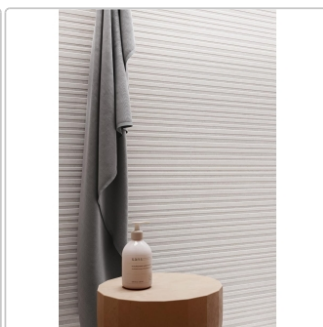

Produktinformation

Flaviker Double Plain White Boden- und Wandfliese Natural 80x80 cm

Art-Nr.: 0014835 / GTIN: 8033543067010 / Marke: [Flaviker](#)

39,95EUR / m²

Grundpreis: 51,14EUR / Paket
inkl. 19% USt. zzgl. Versand

Mengenrabatt

Ab	36,95EUR - Sie sparen 3,00EUR,
61,44	Grundpreis: 47,30EUR / Paket
m ²	

Lieferzeit: Versandfertig in 24h
Die Lieferung dauert 5-7 Werktage!

Produktinformation

Art:	Boden- und Wandfliese
Farbspiel:	V2 - mittlere Variation
Dekor:	Plain
Farbe:	Plain White
Frostbeständig:	ja
Gewicht:	20,0 kg/m ²
Kalibriert:	ja
Material:	Feinsteinzeug
Materialstärke:	8,5 mm
Nennmass:	80x80 cm
Oberfläche:	Matt
Optik:	Natursteinoptik
Rutschhemmung:	R10 A+B+C
Serie:	Double
Sortierung:	1. Sortierung
Stück je Paket:	2
Stück je Palette:	96