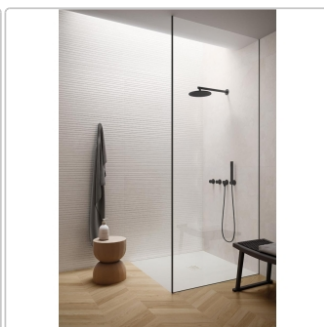

Produktinformation

Flaviker Double Plain White Boden- und Wandfliese Natural 80x80 cm

Art-Nr.: 0014835 / GTIN: 8033543067010 / Marke: [Flaviker](#)

39,95EUR / m²

Grundpreis: 51,14EUR / Paket
inkl. 19% USt. zzgl. Versand

Mengenrabatt

Ab	36,95EUR - Sie sparen 3,00EUR,
61,44	Grundpreis: 47,30EUR / Paket
m ²	

Lieferzeit: Versandfertig in 24h
Die Lieferung dauert 5-7 Werktage!

Produktinformation

Art:	Boden- und Wandfliese
Farbspiel:	V2 - mittlere Variation
Dekor:	Plain
Farbe:	Plain White
Frostbeständig:	ja
Gewicht:	20,0 kg/m ²
Kalibriert:	ja
Material:	Feinsteinzeug
Materialstärke:	8,5 mm
Nennmass:	80x80 cm
Oberfläche:	Matt
Optik:	Natursteinoptik
Rutschhemmung:	R10 A+B+C
Serie:	Double
Sortierung:	1. Sortierung
Stück je Paket:	2
Stück je Palette:	96