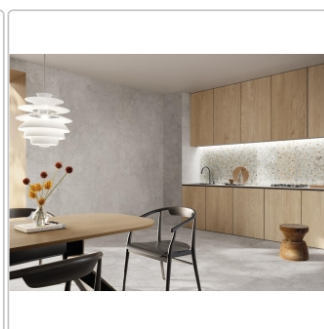

Produktinformation

Flaviker Double Plain Grey Boden- und Wandfliese Natural 80x80 cm

Art-Nr.: 0014836 / GTIN: 8033543067027 / Marke: [Flaviker](#)

Sonderangebot*

39,95EUR / m²

Sonderangebot 42,95EUR (Sie sparen 3,00EUR)

Grundpreis: 51,14EUR / Paket
inkl. 19% USt. zzgl. Versand

Mengenrabatt

Ab	34,95EUR - Sie sparen 8,00EUR,
61,44	Grundpreis: 44,74EUR / Paket
m²	

Lieferzeit: 3-4 Wochen - **WIRD FÜR SIE BESTELLT**