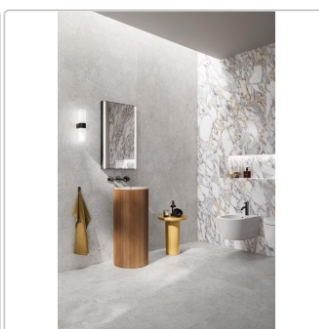

Produktinformation

Flaviker Double Plain Grey Boden- und Wandfliese Natural 80x80 cm

Art-Nr.: 0014836 / GTIN: 8033543067027 / Marke: [Flaviker](#)

42,95EUR / m²

Grundpreis: 54,98EUR / Paket
inkl. 19% USt. zzgl. Versand

Mengenrabatt

Ab	39,95EUR - Sie sparen 3,00EUR,
61,44	Grundpreis: 51,14EUR / Paket
m ²	

Lieferzeit: 3-4 Wochen - **WIRD FÜR SIE
BESTELLT**

Produktinformation

Art:	Boden- und Wandfliese
Farbspiel:	V2 - mittlere Variation
Dekor:	Plain
Farbe:	Plain Grey
Frostbeständig:	ja
Gewicht:	20,0 kg/m ²
Kalibriert:	ja
Material:	Feinsteinzeug
Materialstärke:	8,5 mm
Nennmass:	80x80 cm
Oberfläche:	Matt
Optik:	Natursteinoptik
Rutschhemmung:	R10 A+B+C
Serie:	Double
Sortierung:	1. Sortierung
Stück je Paket:	2
Stück je Palette:	96