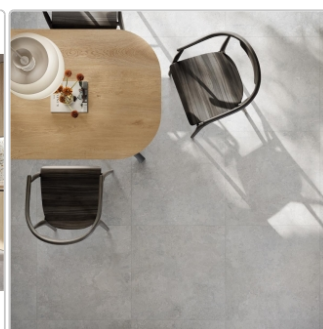

Produktinformation

Flaviker Double Plain Grey Boden- und Wandfliese Natural 80x80 cm

Art-Nr.: 0014836 / GTIN: 8033543067027 / Marke: [Flaviker](#)

Sonderangebot*

39,95EUR / m²

Sonderangebot 42,95EUR (Sie sparen 3,00EUR)

Grundpreis: 51,14EUR / Paket
inkl. 19% USt. zzgl. Versand

Mengenrabatt

Ab	34,95EUR - Sie sparen 8,00EUR,
61,44	Grundpreis: 44,74EUR / Paket
m²	

Lieferzeit: 3-4 Wochen - **WIRD FÜR SIE BESTELLT**