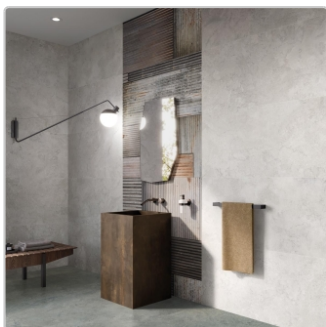

Produktinformation

Flaviker Double Plain Grey Boden- und Wandfliese Natural 80x80 cm

Art-Nr.: 0014836 / GTIN: 8033543067027 / Marke: [Flaviker](#)

Sonderangebot*

39,95EUR / m²

Sonderangebot 42,95EUR (Sie sparen 3,00EUR)

Art:	Boden- und Wandfliese
Farbspiel:	V2 - mittlere Variation
Dekor:	Plain
Farbe:	Plain Grey
Frostbeständig:	ja
Gewicht:	20,0 kg/m ²
Kalibriert:	ja
Material:	Feinsteinzeug
Materialstärke:	8,5 mm
Nennmass:	80x80 cm
Oberfläche:	Matt
Optik:	Natursteinoptik
Rutschhemmung:	R10 A+B+C
Serie:	Double
Sortierung:	1. Sortierung
Stück je Paket:	2
Stück je Palette:	96