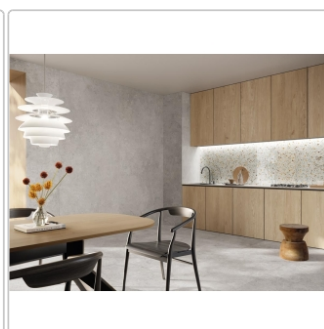

Mengenrabatt

Ab	39,95EUR - Sie sparen 3,00EUR,
61,44	Grundpreis: 51,14EUR / Paket
m ²	

Lieferzeit: 3-4 Wochen - **WIRD FÜR SIE
BESTELLT**

Produktinformation

Art:	Boden- und Wandfliese
Farbspiel:	V2 - mittlere Variation
Dekor:	Plain
Farbe:	Plain Grey
Frostbeständig:	ja
Gewicht:	20,0 kg/m ²
Kalibriert:	ja
Material:	Feinsteinzeug
Materialstärke:	8,5 mm
Nennmass:	80x80 cm
Oberfläche:	Matt
Optik:	Natursteinoptik
Rutschhemmung:	R10 A+B+C
Serie:	Double
Sortierung:	1. Sortierung
Stück je Paket:	2
Stück je Palette:	96