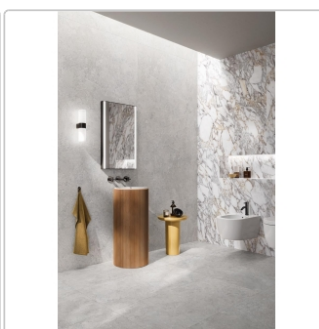

Produktinformation

Flaviker Double Plain Grey Boden- und Wandfliese Natural 80x80 cm

Art-Nr.: 0014836 / GTIN: 8033543067027 / Marke: [Flaviker](#)

Sonderangebot*

39,95EUR / m²

Sonderangebot 42,95EUR (Sie sparen 3,00EUR)

Grundpreis: 51,14EUR / Paket
inkl. 19% USt. zzgl. Versand

Mengenrabatt

Ab	34,95EUR - Sie sparen 8,00EUR,
61,44	Grundpreis: 44,74EUR / Paket
m²	

Lieferzeit: 3-4 Wochen - **WIRD FÜR SIE BESTELLT**