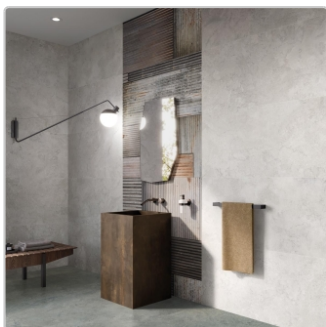

Produktinformation

Flaviker Double Plain Grey Boden- und Wandfliese Natural 80x80 cm

Art-Nr.: 0014836 / GTIN: 8033543067027 / Marke: [Flaviker](#)

42,95EUR / m²

Grundpreis: 54,98EUR / Paket
inkl. 19% USt. zzgl. Versand

Mengenrabatt

Ab	39,95EUR - Sie sparen 3,00EUR,
61,44	Grundpreis: 51,14EUR / Paket
m ²	

Lieferzeit: 3-4 Wochen - **WIRD FÜR SIE
BESTELLT**

Produktinformation

Art:	Boden- und Wandfliese
Farbspiel:	V2 - mittlere Variation
Dekor:	Plain
Farbe:	Plain Grey
Frostbeständig:	ja
Gewicht:	20,0 kg/m ²
Kalibriert:	ja
Material:	Feinsteinzeug
Materialstärke:	8,5 mm
Nennmass:	80x80 cm
Oberfläche:	Matt
Optik:	Natursteinoptik
Rutschhemmung:	R10 A+B+C
Serie:	Double
Sortierung:	1. Sortierung
Stück je Paket:	2
Stück je Palette:	96