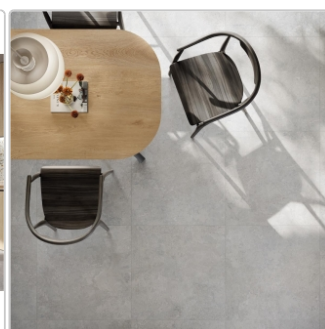

Mengenrabatt

Ab	39,95EUR - Sie sparen 3,00EUR,
61,44	Grundpreis: 51,14EUR / Paket
m ²	

Lieferzeit: 3-4 Wochen - **WIRD FÜR SIE
BESTELLT**

Produktinformation

Art:	Boden- und Wandfliese
Farbspiel:	V2 - mittlere Variation
Dekor:	Plain
Farbe:	Plain Grey
Frostbeständig:	ja
Gewicht:	20,0 kg/m ²
Kalibriert:	ja
Material:	Feinsteinzeug
Materialstärke:	8,5 mm
Nennmass:	80x80 cm
Oberfläche:	Matt
Optik:	Natursteinoptik
Rutschhemmung:	R10 A+B+C
Serie:	Double
Sortierung:	1. Sortierung
Stück je Paket:	2
Stück je Palette:	96