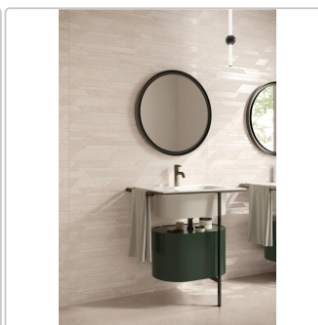

Produktinformation

Flaviker Double Plain Beige Boden- und Wandfliese Natural 80x80 cm

Art-Nr.: 0014837 / GTIN: 8033543067034 / Marke: [Flaviker](#)

39,95EUR / m²

Grundpreis: 51,14EUR / Paket
inkl. 19% USt. zzgl. Versand

Mengenrabatt

Ab	34,95EUR - Sie sparen 5,00EUR,
61,44	Grundpreis: 44,74EUR / Paket
m ²	

Lieferzeit: Versandfertig in 24h
Die Lieferung dauert 5-7 Werktage!

Produktinformation

Art:	Boden- und Wandfliese
Farbspiel:	V2 - mittlere Variation
Dekor:	Plain
Farbe:	Plain Beige
Frostbeständig:	ja
Gewicht:	20,0 kg/m ²
Kalibriert:	ja
Material:	Feinsteinzeug
Materialstärke:	8,5 mm
Nennmass:	80x80 cm
Oberfläche:	Matt
Optik:	Natursteinoptik
Rutschhemmung:	R10 A+B+C
Serie:	Double
Sortierung:	1. Sortierung
Stück je Paket:	2
Stück je Palette:	96