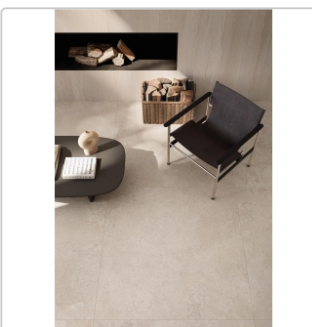

Produktinformation

Flaviker Double Plain Beige Boden- und Wandfliese Natural 80x80 cm

Art-Nr.: 0014837 / GTIN: 8033543067034 / Marke: [Flaviker](#)

39,95EUR / m²

Grundpreis: 51,14EUR / Paket
inkl. 19% USt. zzgl. Versand

Mengenrabatt

Ab	36,95EUR - Sie sparen 3,00EUR,
61,44	Grundpreis: 47,30EUR / Paket
m ²	

Lieferzeit: Versandfertig in 24h
Die Lieferung dauert 5-7 Werktag!

Produktinformation

Art:	Boden- und Wandfliese
Farbspiel:	V2 - mittlere Variation
Dekor:	Plain
Farbe:	Plain Beige
Frostbeständig:	ja
Gewicht:	20,0 kg/m ²
Kalibriert:	ja
Material:	Feinsteinzeug
Materialstärke:	8,5 mm
Nennmass:	80x80 cm
Oberfläche:	Matt
Optik:	Natursteinoptik
Rutschhemmung:	R10 A+B+C
Serie:	Double
Sortierung:	1. Sortierung
Stück je Paket:	2
Stück je Palette:	96