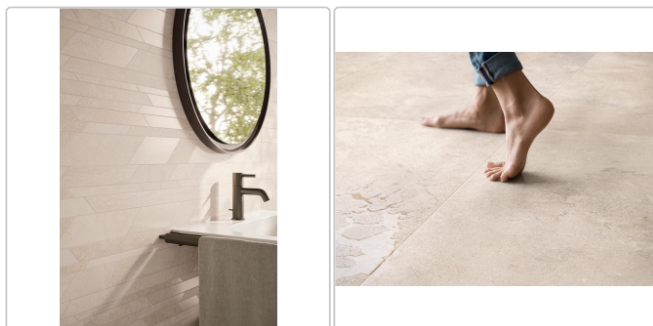

Produktinformation

Flaviker Double Plain Beige Boden- und Wandfliese Natural 80x80 cm

Art-Nr.: 0014837 / GTIN: 8033543067034 / Marke: [Flaviker](#)

39,95EUR / m²

Grundpreis: 51,14EUR / Paket
inkl. 19% USt. zzgl. Versand

Mengenrabatt

Ab	34,95EUR - Sie sparen 5,00EUR,
61,44	Grundpreis: 44,74EUR / Paket
m ²	

Lieferzeit: Versandfertig in 24h
Die Lieferung dauert 5-7 Werktage!

Produktinformation

Art:	Boden- und Wandfliese
Farbspiel:	V2 - mittlere Variation
Dekor:	Plain
Farbe:	Plain Beige
Frostbeständig:	ja
Gewicht:	20,0 kg/m ²
Kalibriert:	ja
Material:	Feinsteinzeug
Materialstärke:	8,5 mm
Nennmass:	80x80 cm
Oberfläche:	Matt
Optik:	Natursteinoptik
Rutschhemmung:	R10 A+B+C
Serie:	Double
Sortierung:	1. Sortierung
Stück je Paket:	2
Stück je Palette:	96