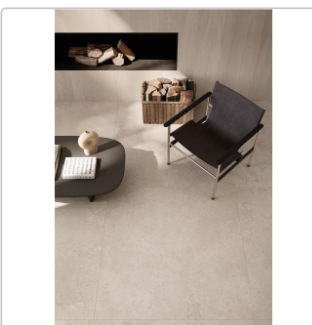

Produktinformation

Flaviker Double Plain Beige Boden- und Wandfliese Natural 80x80 cm

Art-Nr.: 0014837 / GTIN: 8033543067034 / Marke: [Flaviker](#)

39,95EUR / m²

Grundpreis: 51,14EUR / Paket
inkl. 19% USt. zzgl. Versand

Mengenrabatt

Ab	34,95EUR - Sie sparen 5,00EUR,
61,44	Grundpreis: 44,74EUR / Paket
m ²	

Lieferzeit: Versandfertig in 24h
Die Lieferung dauert 5-7 Werktage!

Produktinformation

Art:	Boden- und Wandfliese
Farbspiel:	V2 - mittlere Variation
Dekor:	Plain
Farbe:	Plain Beige
Frostbeständig:	ja
Gewicht:	20,0 kg/m ²
Kalibriert:	ja
Material:	Feinsteinzeug
Materialstärke:	8,5 mm
Nennmass:	80x80 cm
Oberfläche:	Matt
Optik:	Natursteinoptik
Rutschhemmung:	R10 A+B+C
Serie:	Double
Sortierung:	1. Sortierung
Stück je Paket:	2
Stück je Palette:	96