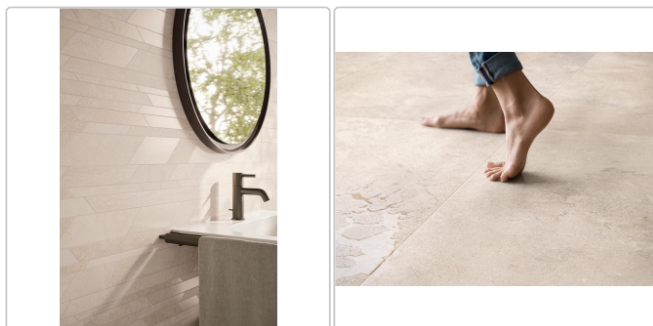

Produktinformation

Flaviker Double Plain Beige Boden- und Wandfliese Natural 80x80 cm

Art-Nr.: 0014837 / GTIN: 8033543067034 / Marke: [Flaviker](#)

39,95EUR / m²

Grundpreis: 51,14EUR / Paket
inkl. 19% USt. zzgl. Versand

Mengenrabatt

Ab	36,95EUR - Sie sparen 3,00EUR,
61,44	Grundpreis: 47,30EUR / Paket
m ²	

Lieferzeit: Versandfertig in 24h
Die Lieferung dauert 5-7 Werktag!

Produktinformation

Art:	Boden- und Wandfliese
Farbspiel:	V2 - mittlere Variation
Dekor:	Plain
Farbe:	Plain Beige
Frostbeständig:	ja
Gewicht:	20,0 kg/m ²
Kalibriert:	ja
Material:	Feinsteinzeug
Materialstärke:	8,5 mm
Nennmass:	80x80 cm
Oberfläche:	Matt
Optik:	Natursteinoptik
Rutschhemmung:	R10 A+B+C
Serie:	Double
Sortierung:	1. Sortierung
Stück je Paket:	2
Stück je Palette:	96