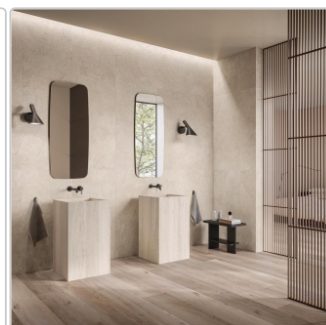

Produktinformation

Flaviker Double Plain Beige Boden- und Wandfliese Natural 80x80 cm

Art-Nr.: 0014837 / GTIN: 8033543067034 / Marke: [Flaviker](#)

39,95EUR / m²

Grundpreis: 51,14EUR / Paket
inkl. 19% USt. zzgl. Versand

Mengenrabatt

Ab	34,95EUR - Sie sparen 5,00EUR,
61,44	Grundpreis: 44,74EUR / Paket
m ²	

Lieferzeit: Versandfertig in 24h
Die Lieferung dauert 5-7 Werktage!

Produktinformation

Art:	Boden- und Wandfliese
Farbspiel:	V2 - mittlere Variation
Dekor:	Plain
Farbe:	Plain Beige
Frostbeständig:	ja
Gewicht:	20,0 kg/m ²
Kalibriert:	ja
Material:	Feinsteinzeug
Materialstärke:	8,5 mm
Nennmass:	80x80 cm
Oberfläche:	Matt
Optik:	Natursteinoptik
Rutschhemmung:	R10 A+B+C
Serie:	Double
Sortierung:	1. Sortierung
Stück je Paket:	2
Stück je Palette:	96