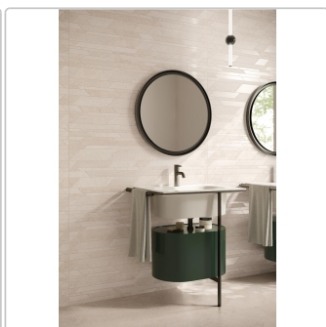

Produktinformation

Flaviker Double Plain Beige Boden- und Wandfliese Natural 80x80 cm

Art-Nr.: 0014837 / GTIN: 8033543067034 / Marke: [Flaviker](#)

39,95EUR / m²

Grundpreis: 51,14EUR / Paket
inkl. 19% USt. zzgl. Versand

Mengenrabatt

Ab	36,95EUR - Sie sparen 3,00EUR,
61,44	Grundpreis: 47,30EUR / Paket
m ²	

Lieferzeit: Versandfertig in 24h
Die Lieferung dauert 5-7 Werktag!

Produktinformation

Art:	Boden- und Wandfliese
Farbspiel:	V2 - mittlere Variation
Dekor:	Plain
Farbe:	Plain Beige
Frostbeständig:	ja
Gewicht:	20,0 kg/m ²
Kalibriert:	ja
Material:	Feinsteinzeug
Materialstärke:	8,5 mm
Nennmass:	80x80 cm
Oberfläche:	Matt
Optik:	Natursteinoptik
Rutschhemmung:	R10 A+B+C
Serie:	Double
Sortierung:	1. Sortierung
Stück je Paket:	2
Stück je Palette:	96