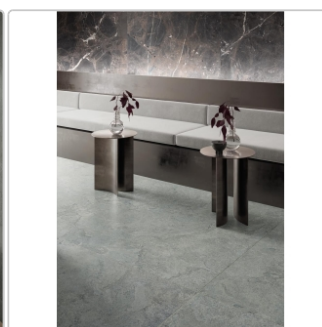

Produktinformation

Flaviker Double Plain Mint Boden- und Wandfliese Natural 80x80 cm

Art-Nr.: 0014838 / GTIN: 8033543067041 / Marke: [Flaviker](#)

42,95EUR / m²

Grundpreis: 54,98EUR / Paket
inkl. 19% USt. zzgl. Versand

Mengenrabatt

Ab	39,95EUR - Sie sparen 3,00EUR,
61,44	Grundpreis: 51,14EUR / Paket
m ²	

Lieferzeit: 3-4 Wochen - **WIRD FÜR SIE
BESTELLT**

Produktinformation

Art:	Boden- und Wandfliese
Dekor:	Plain
Farbe:	Plain Mint
Farbspiel:	V2 - mittlere Variation
Frostbeständig:	ja
Gewicht:	20,0 kg/m ²
Kalibriert:	ja
Material:	Feinsteinzeug
Materialstärke:	8,5 mm
Nennmass:	80x80 cm
Oberfläche:	Matt
Optik:	Natursteinoptik
Rutschhemmung:	R10 A+B+C
Serie:	Double
Sortierung:	1. Sortierung
Stück je Paket:	2
Stück je Palette:	96