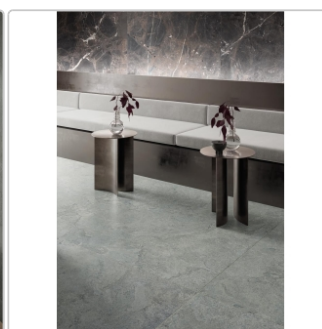

## Produktinformation

Art:	Boden- und Wandfliese
Dekor:	Plain
Farbe:	Plain Mint
Farbspiel:	V2 - mittlere Variation
Frostbeständig:	ja
Gewicht:	20,0 kg/m <sup>2</sup>
Kalibriert:	ja
Material:	Feinsteinzeug
Materialstärke:	8,5 mm
Nennmass:	80x80 cm
Oberfläche:	Matt
Optik:	Natursteinoptik
Rutschhemmung:	R10 A+B+C
Serie:	Double
Sortierung:	1. Sortierung
Stück je Paket:	2
Stück je Palette:	96