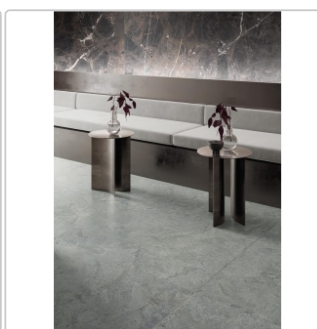

Produktinformation

Flaviker Double Plain Mint Boden- und Wandfliese Natural 80x80 cm

Art-Nr.: 0014838 / GTIN: 8033543067041 / Marke: [Flaviker](#)

Sonderangebot*

39,95EUR / m²

Sonderangebot 42,95EUR (Sie sparen 3,00EUR)

Grundpreis: 51,14EUR / Paket
inkl. 19% USt. zzgl. Versand

Mengenrabatt

Ab	34,95EUR - Sie sparen 8,00EUR,
61,44	Grundpreis: 44,74EUR / Paket
m²	

Lieferzeit: 3-4 Wochen - **WIRD FÜR SIE BESTELLT**