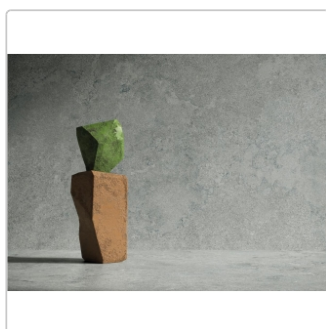

Produktinformation

Flaviker Double Plain Mint Boden- und Wandfliese Natural 80x80 cm

Art-Nr.: 0014838 / GTIN: 8033543067041 / Marke: [Flaviker](#)

Sonderangebot*

39,95EUR / m²

Sonderangebot 42,95EUR (Sie sparen 3,00EUR)

Grundpreis: 51,14EUR / Paket
inkl. 19% USt. zzgl. Versand

Mengenrabatt

Ab	34,95EUR - Sie sparen 8,00EUR,
61,44	Grundpreis: 44,74EUR / Paket
m²	

Lieferzeit: 3-4 Wochen - **WIRD FÜR SIE BESTELLT**