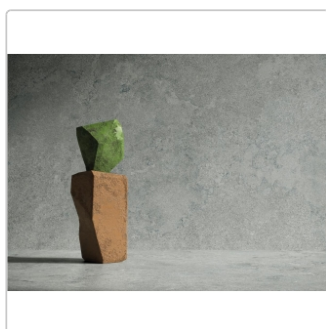

## Produktinformation

Art:	Boden- und Wandfliese
Dekor:	Plain
Farbe:	Plain Mint
Farbspiel:	V2 - mittlere Variation
Frostbeständig:	ja
Gewicht:	20,0 kg/m <sup>2</sup>
Kalibriert:	ja
Material:	Feinsteinzeug
Materialstärke:	8,5 mm
Nennmass:	80x80 cm
Oberfläche:	Matt
Optik:	Natursteinoptik
Rutschhemmung:	R10 A+B+C
Serie:	Double
Sortierung:	1. Sortierung
Stück je Paket:	2
Stück je Palette:	96