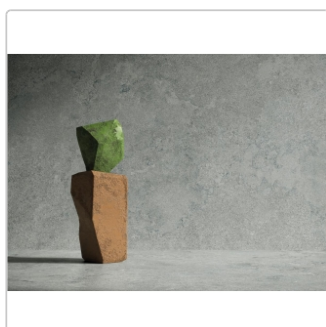

Produktinformation

Flaviker Double Plain Mint Boden- und Wandfliese Natural 80x80 cm

Art-Nr.: 0014838 / GTIN: 8033543067041 / Marke: [Flaviker](#)

42,95EUR / m²

Grundpreis: 54,98EUR / Paket
inkl. 19% USt. zzgl. Versand

Mengenrabatt

Ab	39,95EUR - Sie sparen 3,00EUR,
61,44	Grundpreis: 51,14EUR / Paket
m ²	

Lieferzeit: 3-4 Wochen - **WIRD FÜR SIE
BESTELLT**

Produktinformation

Art:	Boden- und Wandfliese
Dekor:	Plain
Farbe:	Plain Mint
Farbspiel:	V2 - mittlere Variation
Frostbeständig:	ja
Gewicht:	20,0 kg/m ²
Kalibriert:	ja
Material:	Feinsteinzeug
Materialstärke:	8,5 mm
Nennmass:	80x80 cm
Oberfläche:	Matt
Optik:	Natursteinoptik
Rutschhemmung:	R10 A+B+C
Serie:	Double
Sortierung:	1. Sortierung
Stück je Paket:	2
Stück je Palette:	96