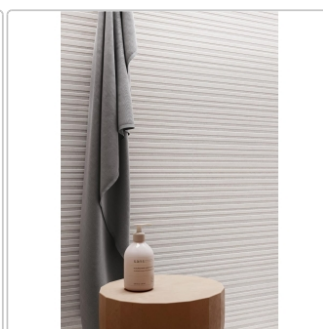

Produktinformation

Flaviker Double Plain White Boden- und Wandfliese Natural 80x160 cm

Art-Nr.: 0014831 / GTIN: 8033543066976 / Marke: [Flaviker](#)

59,95EUR / m²

Grundpreis: 153,47EUR / Paket
inkl. 19% USt. zzgl. Versand

Mengenrabatt

Ab	56,95EUR - Sie sparen 3,00EUR,
56,32	Grundpreis: 145,79EUR / Paket
m ²	

Lieferzeit: 3-4 Wochen - **WIRD FÜR SIE BESTELLT**

Produktinformation

Art:	Boden- und Wandfliese
Farbspiel:	V2 - mittlere Variation
Dekor:	Plain
Farbe:	Plain White
Frostbeständig:	ja
Gewicht:	20,0 kg/m ²
Kalibriert:	ja
Material:	Feinsteinzeug
Materialstärke:	8,5 mm
Nennmass:	80x160 cm
Oberfläche:	Matt
Optik:	Natursteinoptik
Rutschhemmung:	R10 A+B+C
Serie:	Double
Sortierung:	1. Sortierung
Stück je Paket:	2
Stück je Palette:	44