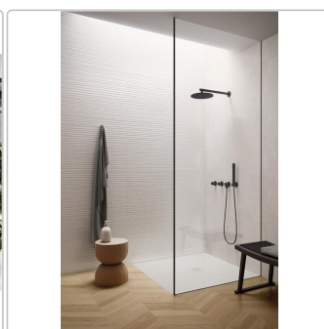

Produktinformation

Flaviker Double Plain White Boden- und Wandfliese Natural 80x160 cm

Art-Nr.: 0014831 / GTIN: 8033543066976 / Marke: [Flaviker](#)

59,95EUR / m²

Grundpreis: 153,47EUR / Paket
inkl. 19% USt. zzgl. Versand

Mengenrabatt

Ab	56,95EUR - Sie sparen 3,00EUR,
56,32	Grundpreis: 145,79EUR / Paket
m ²	

Lieferzeit: 3-4 Wochen - **WIRD FÜR SIE BESTELLT**

Produktinformation

Art:	Boden- und Wandfliese
Farbspiel:	V2 - mittlere Variation
Dekor:	Plain
Farbe:	Plain White
Frostbeständig:	ja
Gewicht:	20,0 kg/m ²
Kalibriert:	ja
Material:	Feinsteinzeug
Materialstärke:	8,5 mm
Nennmass:	80x160 cm
Oberfläche:	Matt
Optik:	Natursteinoptik
Rutschhemmung:	R10 A+B+C
Serie:	Double
Sortierung:	1. Sortierung
Stück je Paket:	2
Stück je Palette:	44