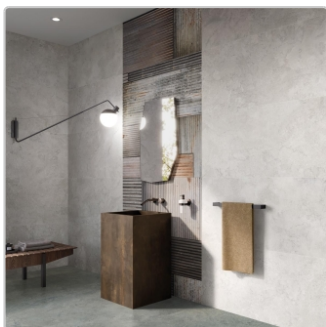

Produktinformation

Art:	Boden- und Wandfliese
Farbspiel:	V2 - mittlere Variation
Dekor:	Plain
Farbe:	Plain Grey
Frostbeständig:	ja
Gewicht:	20,0 kg/m²
Kalibriert:	ja
Material:	Feinsteinzeug
Materialstärke:	8,5 mm
Nennmass:	80x160 cm
Oberfläche:	Matt
Optik:	Natursteinoptik
Rutschhemmung:	R10 A+B+C
Serie:	Double
Sortierung:	1. Sortierung
Stück je Paket:	2
Stück je Palette:	44

Hersteller

Kontaktinformation gem. Art. 19 EU GPSR

Postanschrift

Flaviker Contemporary Ecoceramics

S.S. per Vignola 569, 226
41014 Solignano (MO)
Italia