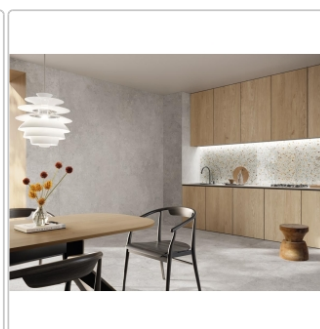

Produktinformation

Flaviker Double Plain Grey Boden- und Wandfliese Natural 80x160 cm

Art-Nr.: 0014832 / GTIN: 8033543066983 / Marke: [Flaviker](#)

59,95EUR / m²

Grundpreis: 153,47EUR / Paket
inkl. 19% USt. zzgl. Versand

Mengenrabatt

Ab	56,95EUR - Sie sparen 3,00EUR,
56,32	Grundpreis: 145,79EUR / Paket
m²	

Lieferzeit: 3-4 Wochen - **WIRD FÜR SIE
BESTELLT**