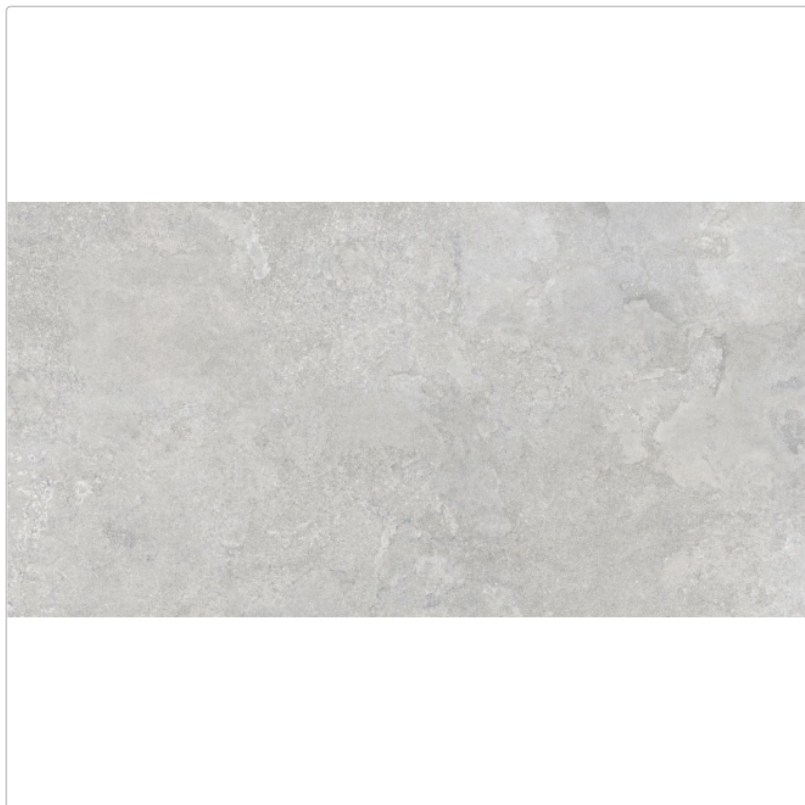

# Flaviker Double Plain Grey Boden- und Wandfliese Natural 80x160 cm

Art-Nr.: 0014832 / GTIN: 8033543066983 / Marke: [Flaviker](#)

**59,95EUR** / m<sup>2</sup>

Grundpreis: 153,47EUR / Paket  
inkl. 19% USt. zzgl. Versand

## Produktinformation

Art:	Boden- und Wandfliese
Farbspiel:	V2 - mittlere Variation
Dekor:	Plain
Farbe:	Plain Grey
Frostbeständig:	ja
Gewicht:	20,0 kg/m <sup>2</sup>
Kalibriert:	ja
Material:	Feinsteinzeug
Materialstärke:	8,5 mm
Nennmass:	80x160 cm
Oberfläche:	Matt
Optik:	Natursteinoptik
Rutschhemmung:	R10 A+B+C
Serie:	Double
Sortierung:	1. Sortierung
Stück je Paket:	2
Stück je Palette:	44