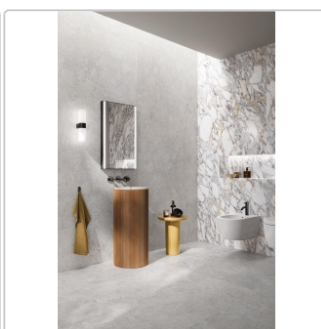

Produktinformation

Flaviker Double Plain Grey Boden- und Wandfliese Natural 80x160 cm

Art-Nr.: 0014832 / GTIN: 8033543066983 / Marke: [Flaviker](#)

59,95EUR / m²

Grundpreis: 153,47EUR / Paket
inkl. 19% USt. zzgl. Versand

Mengenrabatt

Ab	56,95EUR - Sie sparen 3,00EUR,
56,32	Grundpreis: 145,79EUR / Paket
m²	

Lieferzeit: 3-4 Wochen - **WIRD FÜR SIE
BESTELLT**