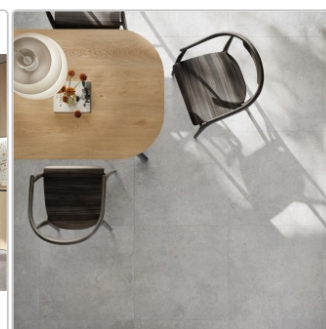

## Produktinformation

Art:	Boden- und Wandfliese
Farbspiel:	V2 - mittlere Variation
Dekor:	Plain
Farbe:	Plain Grey
Frostbeständig:	ja
Gewicht:	20,0 kg/m <sup>2</sup>
Kalibriert:	ja
Material:	Feinsteinzeug
Materialstärke:	8,5 mm
Nennmass:	80x160 cm
Oberfläche:	Matt
Optik:	Natursteinoptik
Rutschhemmung:	R10 A+B+C
Serie:	Double
Sortierung:	1. Sortierung
Stück je Paket:	2
Stück je Palette:	44