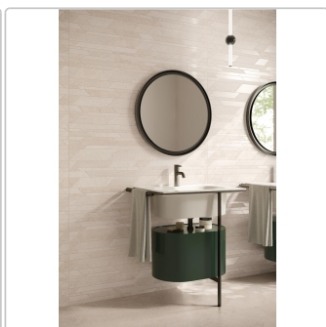

Produktinformation

Flaviker Double Plain Beige Boden- und Wandfliese Natural 80x160 cm

Art-Nr.: 0014833 / GTIN: 8033543066990 / Marke: [Flaviker](#)

59,95EUR / m²

Grundpreis: 153,47EUR / Paket
inkl. 19% USt. zzgl. Versand

Mengenrabatt

Ab	56,95EUR - Sie sparen 3,00EUR,
56,32	Grundpreis: 145,79EUR / Paket
m ²	

Lieferzeit: 3-4 Wochen - **WIRD FÜR SIE BESTELLT**

Produktinformation

Art:	Boden- und Wandfliese
Farbspiel:	V2 - mittlere Variation
Dekor:	Plain
Farbe:	Plain Beige
Frostbeständig:	ja
Gewicht:	20,0 kg/m ²
Kalibriert:	ja
Material:	Feinsteinzeug
Materialstärke:	8,5 mm
Nennmass:	80x160 cm
Oberfläche:	Matt
Optik:	Natursteinoptik
Rutschhemmung:	R10 A+B+C
Serie:	Double
Sortierung:	1. Sortierung
Stück je Paket:	2
Stück je Palette:	44