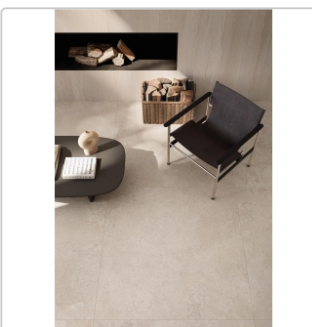

Produktinformation

Flaviker Double Plain Beige Boden- und Wandfliese Natural 80x160 cm

Art-Nr.: 0014833 / GTIN: 8033543066990 / Marke: [Flaviker](#)

59,95EUR / m²

Grundpreis: 153,47EUR / Paket
inkl. 19% USt. zzgl. Versand

Mengenrabatt

Ab	56,95EUR - Sie sparen 3,00EUR,
56,32	Grundpreis: 145,79EUR / Paket
m ²	

Lieferzeit: 3-4 Wochen - **WIRD FÜR SIE BESTELLT**

Produktinformation

Art:	Boden- und Wandfliese
Farbspiel:	V2 - mittlere Variation
Dekor:	Plain
Farbe:	Plain Beige
Frostbeständig:	ja
Gewicht:	20,0 kg/m ²
Kalibriert:	ja
Material:	Feinsteinzeug
Materialstärke:	8,5 mm
Nennmass:	80x160 cm
Oberfläche:	Matt
Optik:	Natursteinoptik
Rutschhemmung:	R10 A+B+C
Serie:	Double
Sortierung:	1. Sortierung
Stück je Paket:	2
Stück je Palette:	44