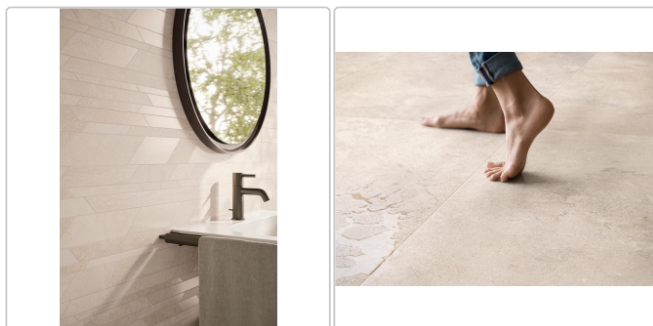

Produktinformation

Flaviker Double Plain Beige Boden- und Wandfliese Natural 80x160 cm

Art-Nr.: 0014833 / GTIN: 8033543066990 / Marke: [Flaviker](#)

59,95EUR / m²

Grundpreis: 153,47EUR / Paket
inkl. 19% USt. zzgl. Versand

Mengenrabatt

Ab	56,95EUR - Sie sparen 3,00EUR,
56,32	Grundpreis: 145,79EUR / Paket
m ²	

Lieferzeit: 3-4 Wochen - **WIRD FÜR SIE BESTELLT**

Produktinformation

Art:	Boden- und Wandfliese
Farbspiel:	V2 - mittlere Variation
Dekor:	Plain
Farbe:	Plain Beige
Frostbeständig:	ja
Gewicht:	20,0 kg/m ²
Kalibriert:	ja
Material:	Feinsteinzeug
Materialstärke:	8,5 mm
Nennmass:	80x160 cm
Oberfläche:	Matt
Optik:	Natursteinoptik
Rutschhemmung:	R10 A+B+C
Serie:	Double
Sortierung:	1. Sortierung
Stück je Paket:	2
Stück je Palette:	44