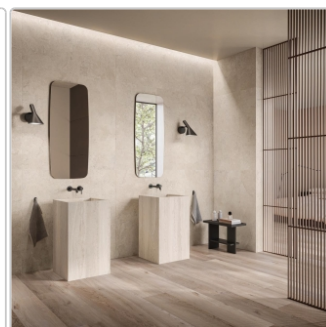

Produktinformation

Flaviker Double Plain Beige Boden- und Wandfliese Natural 80x160 cm

Art-Nr.: 0014833 / GTIN: 8033543066990 / Marke: [Flaviker](#)

59,95EUR / m²

Grundpreis: 153,47EUR / Paket
inkl. 19% USt. zzgl. Versand

Mengenrabatt

Ab	56,95EUR - Sie sparen 3,00EUR,
56,32	Grundpreis: 145,79EUR / Paket
m ²	

Lieferzeit: 3-4 Wochen - **WIRD FÜR SIE BESTELLT**

Produktinformation

Art:	Boden- und Wandfliese
Farbspiel:	V2 - mittlere Variation
Dekor:	Plain
Farbe:	Plain Beige
Frostbeständig:	ja
Gewicht:	20,0 kg/m ²
Kalibriert:	ja
Material:	Feinsteinzeug
Materialstärke:	8,5 mm
Nennmass:	80x160 cm
Oberfläche:	Matt
Optik:	Natursteinoptik
Rutschhemmung:	R10 A+B+C
Serie:	Double
Sortierung:	1. Sortierung
Stück je Paket:	2
Stück je Palette:	44