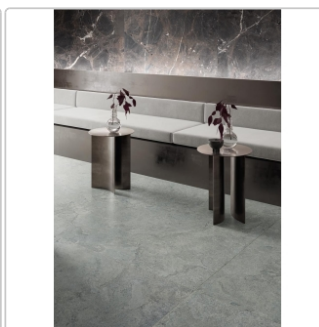

Produktinformation

Flaviker Double Plain Mint Boden- und Wandfliese Natural 80x160 cm

Art-Nr.: 0014834 / GTIN: 8033543067003 / Marke: [Flaviker](#)

59,95EUR / m²

Grundpreis: 153,47EUR / Paket
inkl. 19% USt. zzgl. Versand

Mengenrabatt

Ab	56,95EUR - Sie sparen 3,00EUR,
56,32	Grundpreis: 145,79EUR / Paket
m²	

Lieferzeit: 3-4 Wochen - **WIRD FÜR SIE BESTELLT**