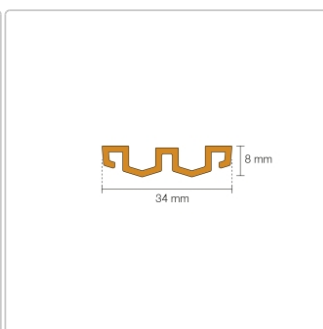

Produktinformation

Schlüter KERDI-LINE-VARIO Entwässerungsprofil 120 cm WAVE 34 Grau

Art-Nr.: KLVRD10TSG120 / Marke: [Schlüter](#)

160,00EUR / Stück

Grundpreis: 160,00EUR / Paket

inkl. 19% USt. zzgl. Versand

Lieferzeit: 3-6 Werktage

Produktinformation

Art:	Designrost
Design:	Wave 34
Eigenschaft:	Ablaufschlitz 14 mm
Farbe:	Schlüter Grau
Gewicht:	1,00 kg/Stück
Länge:	120 cm
Material:	Alu strukturbeschichtet
Nennmass:	22-120 cm
Serie:	Kerdi-Line-Vario