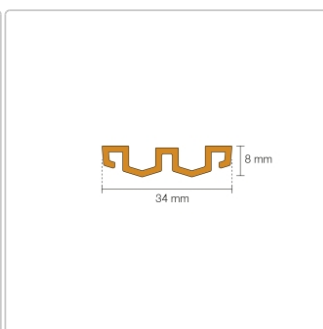

# Schlüter KERDI-LINE-VARIO Entwässerungsprofil 120 cm WAVE 34 Grau

Art-Nr.: KLVRD10TSG120 / Marke: [Schlüter](#)

**160,00EUR** / Stück

Grundpreis: 160,00EUR / Paket

inkl. 19% USt. zzgl. Versand

Lieferzeit: 3-6 Werktage

## Produktinformation

Art:	Designrost
Design:	Wave 34
Eigenschaft:	Ablaufschlitz 14 mm
Farbe:	Schlüter Grau
Gewicht:	1,00 kg/Stück
Länge:	120 cm
Material:	Alu strukturbeschichtet
Nennmass:	22-120 cm
Serie:	Kerdi-Line-Vario
Versand-Art:	Paketdienst