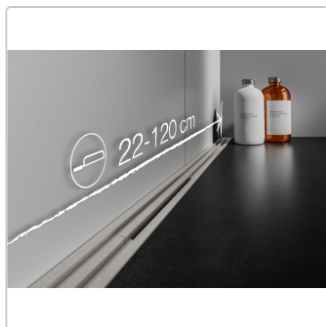

# Schlüter KERDI-LINE-VARIO Entwässerungsprofil 120 cm WAVE 34 Grau

Art-Nr.: KLVRD10TSG120 / Marke: [Schlüter](#)

**160,00EUR** / Stück

Grundpreis: 160,00EUR / Paket

inkl. 19% USt. zzgl. Versand

Lieferzeit: 3-6 Werktage

## Produktinformation

Art:	Designrost
Design:	Wave 34
Eigenschaft:	Ablaufschlitz 14 mm
Farbe:	Schlüter Grau
Gewicht:	1,00 kg/Stück
Länge:	120 cm
Material:	Alu strukturbeschichtet
Nennmass:	22-120 cm
Serie:	Kerdi-Line-Vario
Versand-Art:	Paketdienst