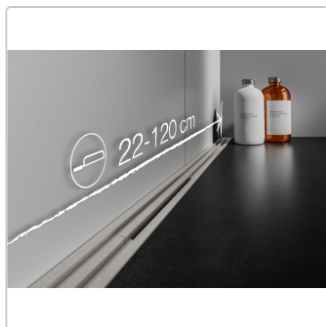

Produktinformation

Schlüter KERDI-LINE-VARIO Entwässerungsprofil 120 cm WAVE 34 Grau

Art-Nr.: KLVRD10TSG120 / Marke: [Schlüter](#)

160,00EUR / Stück

Grundpreis: 160,00EUR / Paket

inkl. 19% USt. zzgl. Versand

Lieferzeit: 3-6 Werktage

Produktinformation

Art:	Designrost
Design:	Wave 34
Eigenschaft:	Ablaufschlitz 14 mm
Farbe:	Schlüter Grau
Gewicht:	1,00 kg/Stück
Länge:	120 cm
Material:	Alu strukturbeschichtet
Nennmass:	22-120 cm
Serie:	Kerdi-Line-Vario