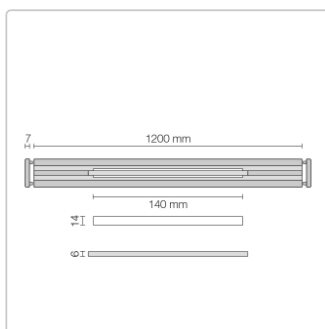

# Schlüter KERDI-LINE-VARIO Entwässerungsprofil 120 cm WAVE 34 Grau

Art-Nr.: KLVRD10TSG120 / Marke: [Schlüter](#)

**160,00EUR** / Stück

Grundpreis: 160,00EUR / Paket

inkl. 19% USt. zzgl. Versand

Lieferzeit: 3-6 Werktage

## Produktinformation

Art:	Designrost
Design:	Wave 34
Eigenschaft:	Ablaufschlitz 14 mm
Farbe:	Schlüter Grau
Gewicht:	1,00 kg/Stück
Länge:	120 cm
Material:	Alu strukturbeschichtet
Nennmass:	22-120 cm
Serie:	Kerdi-Line-Vario
Versand-Art:	Paketdienst