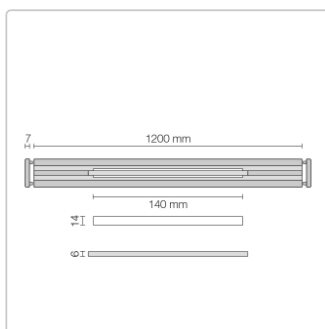

Produktinformation

Schlüter KERDI-LINE-VARIO Entwässerungsprofil 120 cm WAVE 34 Grau

Art-Nr.: KLVRD10TSG120 / Marke: [Schlüter](#)

160,00EUR / Stück

Grundpreis: 160,00EUR / Paket

inkl. 19% USt. zzgl. Versand

Lieferzeit: 3-6 Werktage

Produktinformation

Art:	Designrost
Design:	Wave 34
Eigenschaft:	Ablaufschlitz 14 mm
Farbe:	Schlüter Grau
Gewicht:	1,00 kg/Stück
Länge:	120 cm
Material:	Alu strukturbeschichtet
Nennmass:	22-120 cm
Serie:	Kerdi-Line-Vario