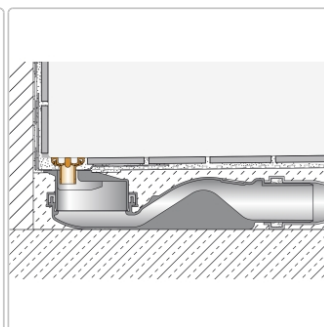

Produktinformation

Schlüter KERDI-LINE-VARIO Entwässerungsprofil 180 cm WAVE 34 Grau

Art-Nr.: KLVRD10TSG180 / Marke: [Schlüter](#)

178,00EUR / Stück

Grundpreis: 178,00EUR / Paket

inkl. 19% USt. zzgl. Versand

Lieferzeit: 3-6 Werktage

Produktinformation

Art: Designrost
Design: Wave 34
Eigenschaft: Ablaufschlitz 14 mm
Farbe: Schlüter Grau
Gewicht: 1,52 kg/Stück
Länge: 180 cm
Material: Alu strukturbeschichtet
Nennmass: 22-180 cm
Serie: Kerdi-Line-Vario
Versand-Art: Paketdienst