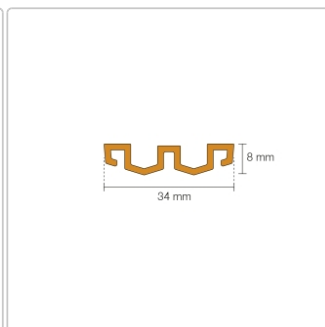

# Schlüter KERDI-LINE-VARIO Entwässerungsprofil 180 cm WAVE 34 Grau

Art-Nr.: KLVRD10TSG180 / Marke: [Schlüter](#)

**178,00EUR** / Stück

Grundpreis: 178,00EUR / Paket

inkl. 19% USt. zzgl. Versand

Lieferzeit: 3-6 Werktage

## Produktinformation

Art: Designrost  
Design: Wave 34  
Eigenschaft: Ablaufschlitz 14 mm  
Farbe: Schlüter Grau  
Gewicht: 1,52 kg/Stück  
Länge: 180 cm  
Material: Alu strukturbeschichtet  
Nennmass: 22-180 cm  
Serie: Kerdi-Line-Vario