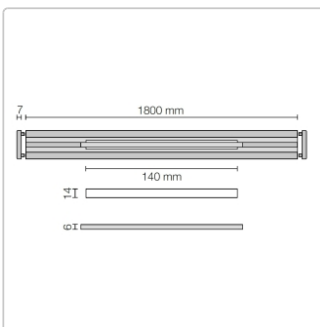

Produktinformation

Schlüter KERDI-LINE-VARIO Entwässerungsprofil 180 cm WAVE 34 Grau

Art-Nr.: KLVRD10TSG180 / Marke: [Schlüter](#)

178,00EUR / Stück

Grundpreis: 178,00EUR / Paket

inkl. 19% USt. zzgl. Versand

Lieferzeit: 3-6 Werktage

Produktinformation

Art: Designrost
Design: Wave 34
Eigenschaft: Ablaufschlitz 14 mm
Farbe: Schlüter Grau
Gewicht: 1,52 kg/Stück
Länge: 180 cm
Material: Alu strukturbeschichtet
Nennmass: 22-180 cm
Serie: Kerdi-Line-Vario
Versand-Art: Paketdienst