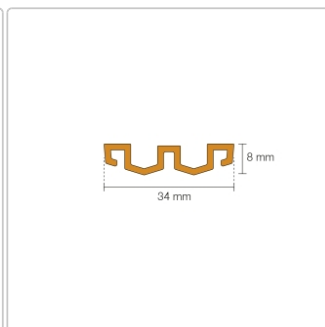

Produktinformation

Schlüter KERDI-LINE-VARIO Entwässerungsprofil 180 cm WAVE 34 Grau

Art-Nr.: KLVRD10TSG180 / Marke: [Schlüter](#)

178,00EUR / Stück

Grundpreis: 178,00EUR / Paket

inkl. 19% USt. zzgl. Versand

Lieferzeit: 3-6 Werktage

Produktinformation

Art: Designrost
Design: Wave 34
Eigenschaft: Ablaufschlitz 14 mm
Farbe: Schlüter Grau
Gewicht: 1,52 kg/Stück
Länge: 180 cm
Material: Alu strukturbeschichtet
Nennmass: 22-180 cm
Serie: Kerdi-Line-Vario
Versand-Art: Paketdienst