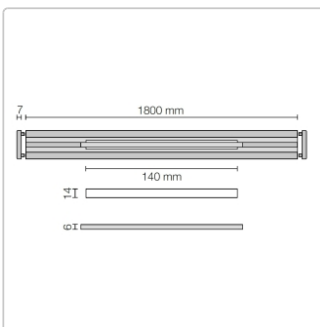

# Schlüter KERDI-LINE-VARIO Entwässerungsprofil 180 cm WAVE 34 Grau

Art-Nr.: KLVRD10TSG180 / Marke: [Schlüter](#)

**178,00EUR** / Stück

Grundpreis: 178,00EUR / Paket

inkl. 19% USt. zzgl. Versand

Lieferzeit: 3-6 Werktage

## Produktinformation

Art: Designrost  
Design: Wave 34  
Eigenschaft: Ablaufschlitz 14 mm  
Farbe: Schlüter Grau  
Gewicht: 1,52 kg/Stück  
Länge: 180 cm  
Material: Alu strukturbeschichtet  
Nennmass: 22-180 cm  
Serie: Kerdi-Line-Vario