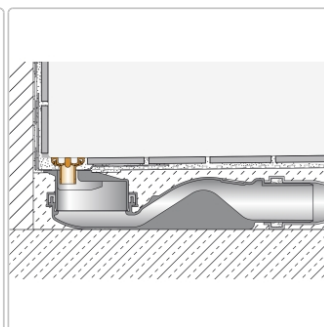

Produktinformation

Schlüter KERDI-LINE-VARIO Entwässerungsprofil 120 cm WAVE 42 Grau

Art-Nr.: KLVR1D10TSG120 / Marke: [Schlüter](#)

165,20EUR / Stück

Grundpreis: 165,20EUR / Paket

inkl. 19% USt. zzgl. Versand

Lieferzeit: 3-6 Werktage

Produktinformation

Art: Designrost
Design: Wave 42
Eigenschaft: Ablaufschlitz 24 mm
Farbe: Schlüter Grau
Gewicht: 1,2 kg/Stück
Länge: 120 cm
Material: Alu strukturbeschichtet
Nennmass: 22-120 cm
Serie: Kerdi-Line-Vario