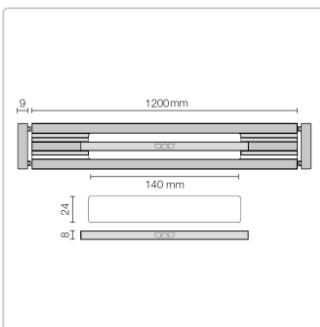

Produktinformation

Schlüter KERDI-LINE-VARIO Entwässerungsprofil 120 cm WAVE 42 Grau

Art-Nr.: KLVR1D10TSG120 / Marke: [Schlüter](#)

165,20EUR / Stück

Grundpreis: 165,20EUR / Paket

inkl. 19% USt. zzgl. Versand

Lieferzeit: 3-6 Werktage

Produktinformation

Art: Designrost
Design: Wave 42
Eigenschaft: Ablaufschlitz 24 mm
Farbe: Schlüter Grau
Gewicht: 1,2 kg/Stück
Länge: 120 cm
Material: Alu strukturbeschichtet
Nennmass: 22-120 cm
Serie: Kerdi-Line-Vario