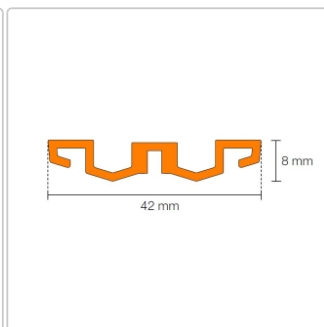

Produktinformation

Schlüter KERDI-LINE-VARIO Entwässerungsprofil 120 cm WAVE 42 Grau

Art-Nr.: KLVR1D10TSG120 / Marke: [Schlüter](#)

165,20EUR / Stück

Grundpreis: 165,20EUR / Paket

inkl. 19% USt. zzgl. Versand

Lieferzeit: 3-6 Werktage

Produktinformation

Art: Designrost
Design: Wave 42
Eigenschaft: Ablaufschlitz 24 mm
Farbe: Schlüter Grau
Gewicht: 1,2 kg/Stück
Länge: 120 cm
Material: Alu strukturbeschichtet
Nennmass: 22-120 cm
Serie: Kerdi-Line-Vario